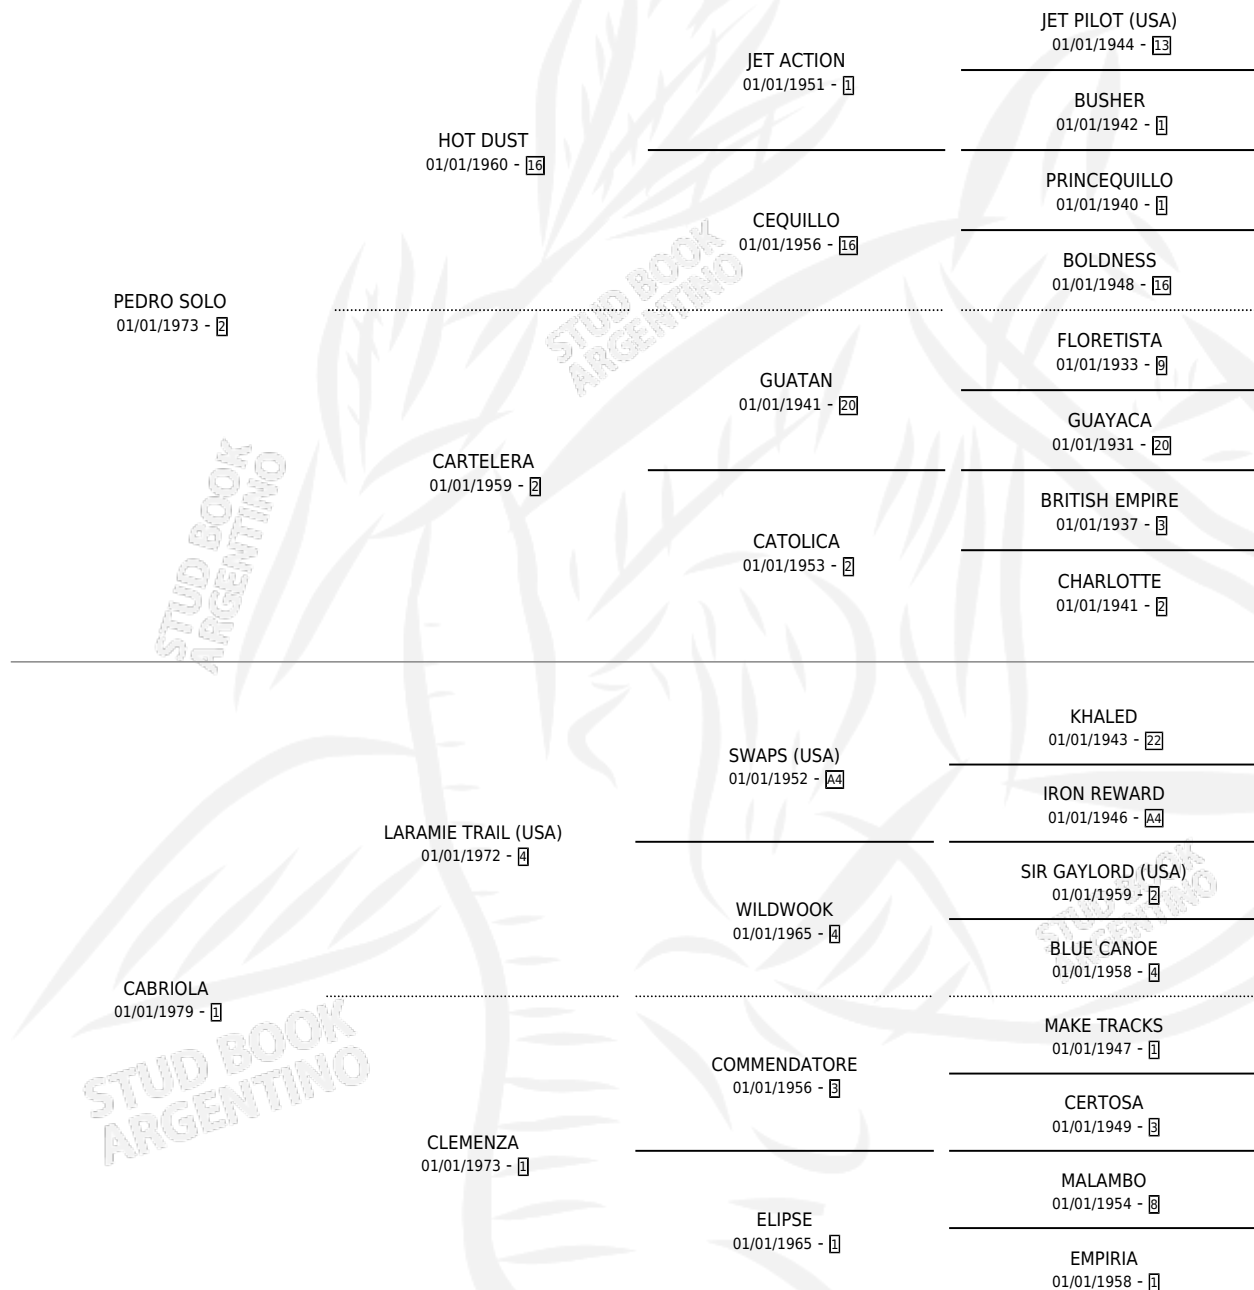

SOLO UNA

por PEDRO SOLO y CABRIOLA por LARAMIE TRAIL (USA)

Argentina · Hembra · Alazan · SP · 04/10/1991
Familia 1-j · Volumen 34

ESTADO

TIPIFICACIÓN SANGUÍNEA	X
TIPIFICACIÓN POR ADN	X
PASAPORTE	X
IDENTIFICACIÓN POR MICROCHIP	X
REPRODUCTOR	X

Lugar de nacimiento: San Pedro

Criador: Sin dato

PEDIGREE

CAMPAÑA

Solo carreras oficiales de Argentina

POR EDAD

EDAD	CC	1°	2°	3°	4°	5°	NP	CLC	CLG	CLCG1	CLGG1	IMPORTE	GANANCIA / CC
4 AÑOS	11	0	0	0	0	0	11	0	0	0	0	\$0	\$0
5 AÑOS	6	0	0	0	0	0	6	0	0	0	0	\$0	\$0
TOTALES	17	0	0	0	0	0	17	0	0	0	0	\$0	\$0
%		0.0%	0.0%	0.0%	0.0%	0.0%	100%	0.0%	0.0%	0.0%	0.0%		