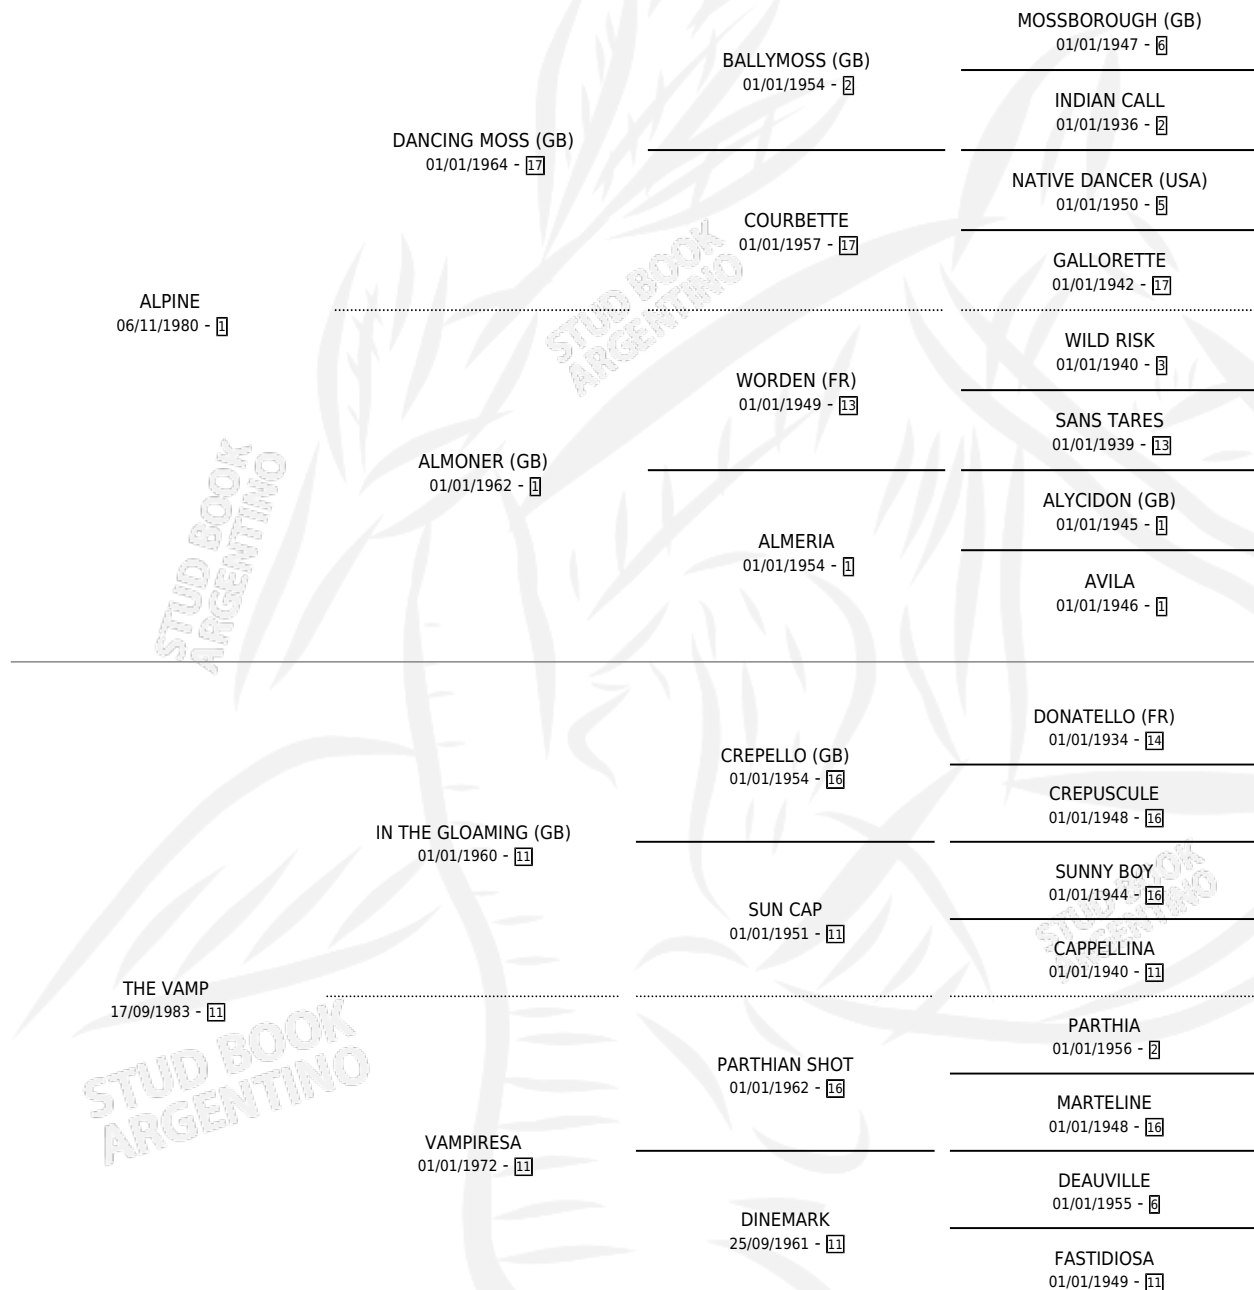

BLANCA BRAVA

por **ALPINE** y **THE VAMP** por **IN THE GLOAMING (GB)**

Argentina · Hembra · Tordillo · SP · 12/09/1991
Familia 11-a · Volumen 34

ESTADO

| | |
|------------------------------|---|
| TIPIFICACIÓN SANGUÍNEA | X |
| TIPIFICACIÓN POR ADN | X |
| PASAPORTE | X |
| IDENTIFICACIÓN POR MICROCHIP | X |
| REPRODUCTOR | X |

Lugar de nacimiento: El Jaguel

Criador: Sin dato

PEDIGREE

BLANCA BRAVA

Datos oficiales del Stud Book Argentino

Documento generado el 08/05/2026

studbook.org.ar