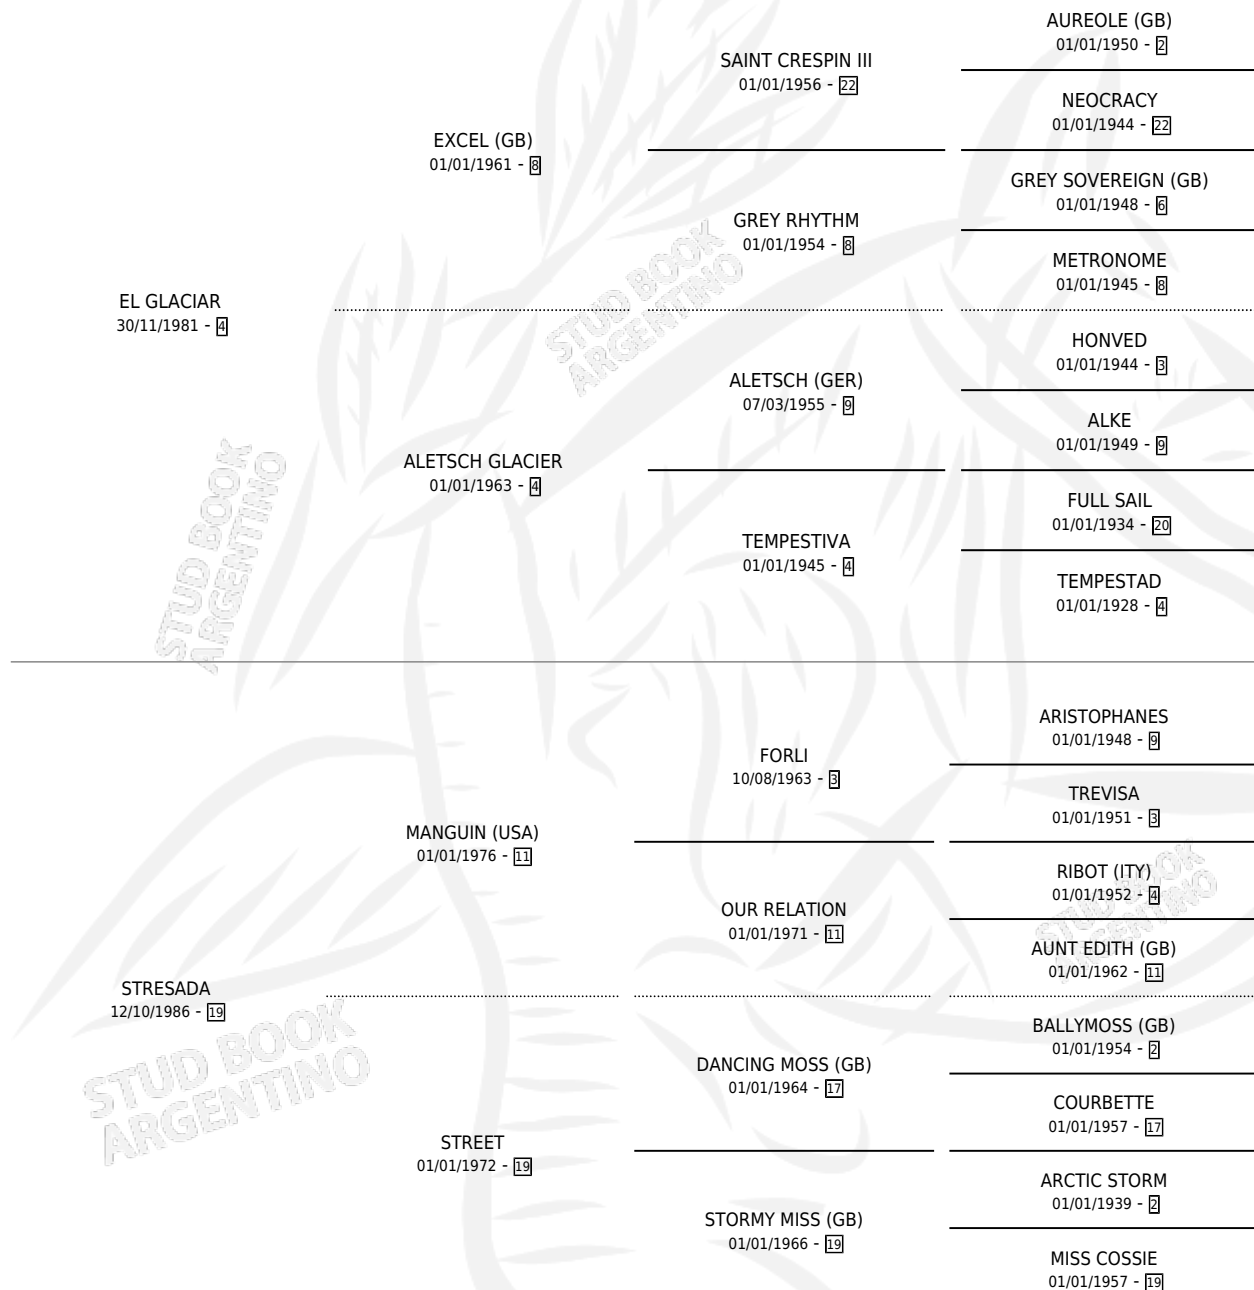

FRISKY CHAP

por EL GLACIAR y STRESADA por MANGUIN (USA)

Argentina · Macho · Zaino · SP · 22/09/1991
Familia 19-a · Volumen 34

ESTADO

TIPIFICACIÓN SANGUÍNEA	X
TIPIFICACIÓN POR ADN	X
PASAPORTE	X
IDENTIFICACIÓN POR MICROCHIP	X
REPRODUCTOR	X

Lugar de nacimiento: El Transito

Criador: Sin dato

PEDIGREE

CAMPAÑA

Solo carreras oficiales de Argentina

POR EDAD

EDAD	CC	1°	2°	3°	4°	5°	NP	CLC	CLG	CLCG1	CLGG1	IMPORTE	GANANCIA / CC
3 AÑOS	4	0	0	0	0	0	4	0	0	0	0	\$0	\$0
TOTALES	4	0	0	0	0	0	4	0	0	0	0	\$0	\$0
%		0.0%	0.0%	0.0%	0.0%	0.0%	100%	0.0%	0.0%	0.0%	0.0%		