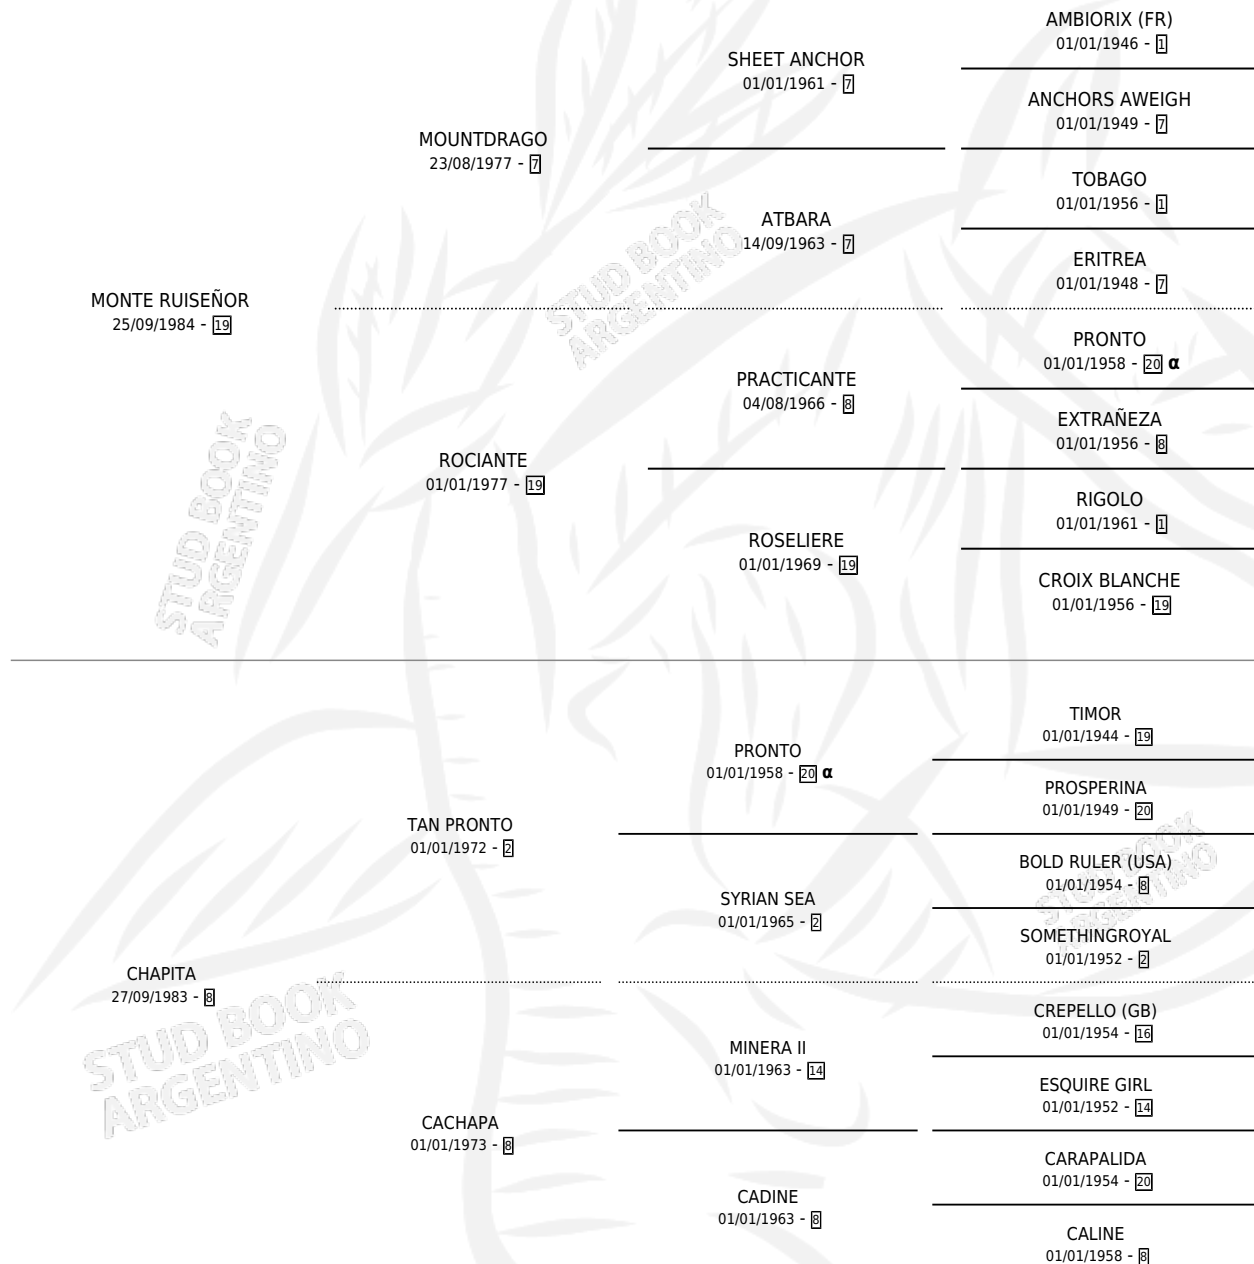

Lugar de nacimiento: Doña Pancha
Criador: Doña Pancha

~

HIJOS

	MACHOS	HEMBRAS
2 NACIERON	1	1
1 CORRIERON	1	0
1 GANARON	1	0
0 GANADORES CL	0 GANADORES GR	0 GANADORES G1

PEDIGREE

INBREEDING : α

S

mientos 2 / Efectividad 40.00%