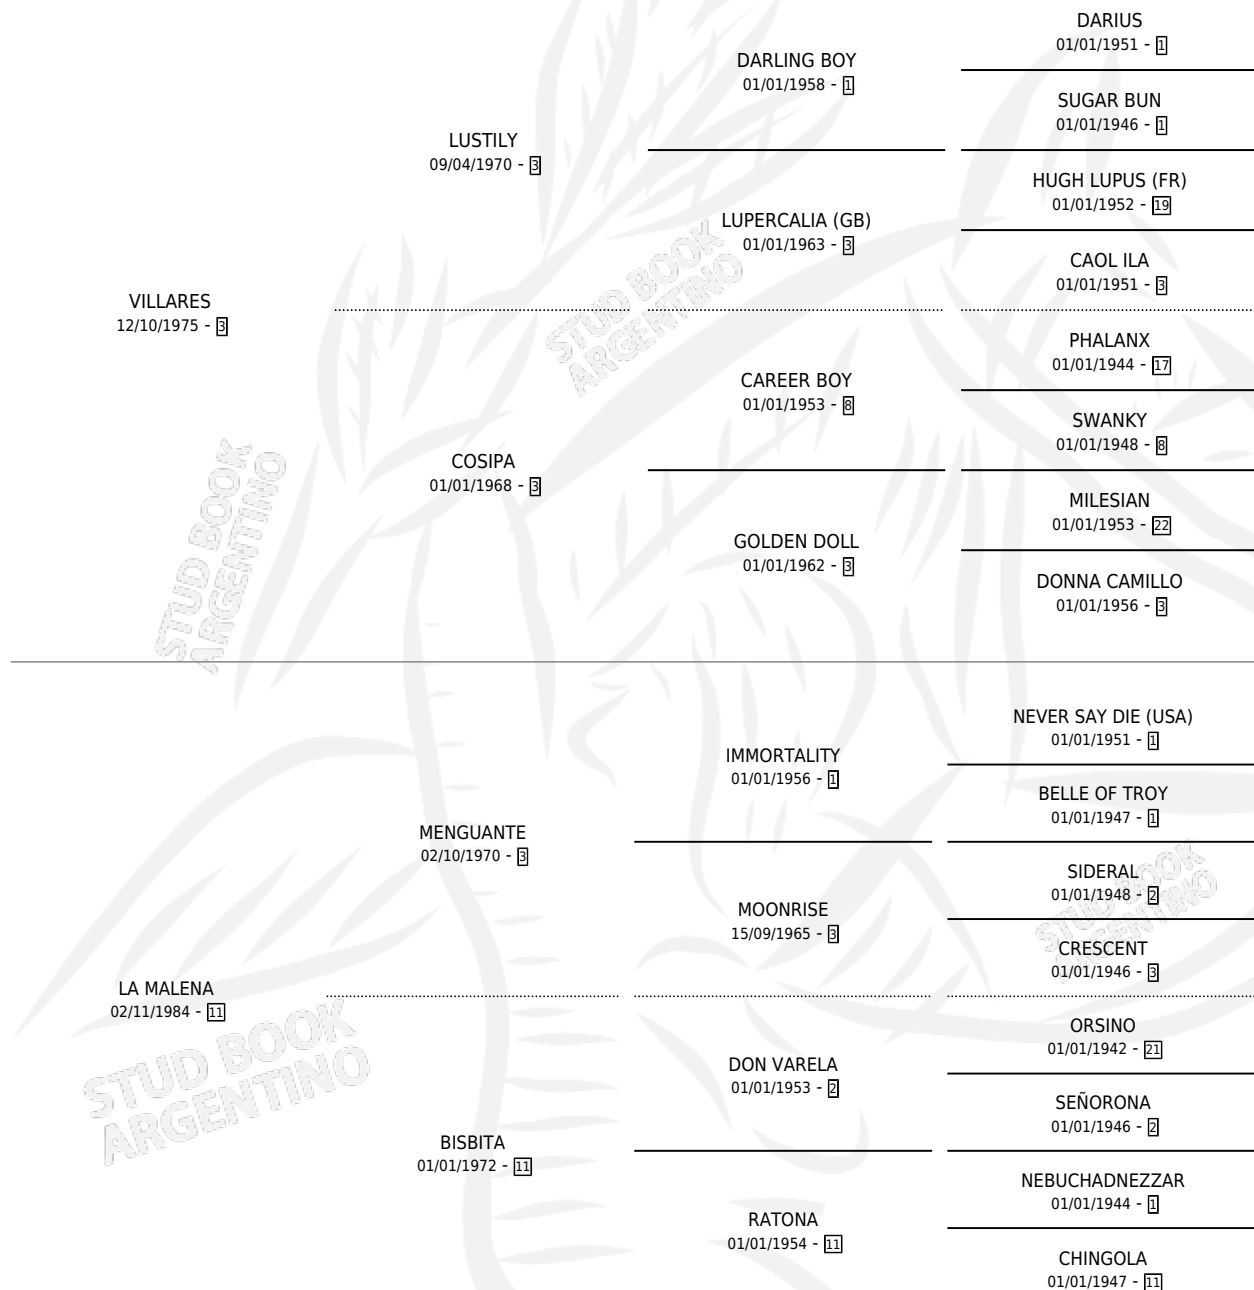

EL TAO

por VILLARES y LA MALENA por MENGUANTE

Argentina · Macho · Zaino · SP · 27/09/1991
Familia 11 · Volumen 34

ESTADO

TIPIFICACIÓN SANGUÍNEA	X
TIPIFICACIÓN POR ADN	X
PASAPORTE	X
IDENTIFICACIÓN POR MICROCHIP	X
REPRODUCTOR	X

Lugar de nacimiento: Doña Pancha

Criador: Doña Pancha

PEDIGREE

EL TAO

Datos oficiales del Stud Book Argentino

Documento generado el 08/05/2026

studbook.org.ar