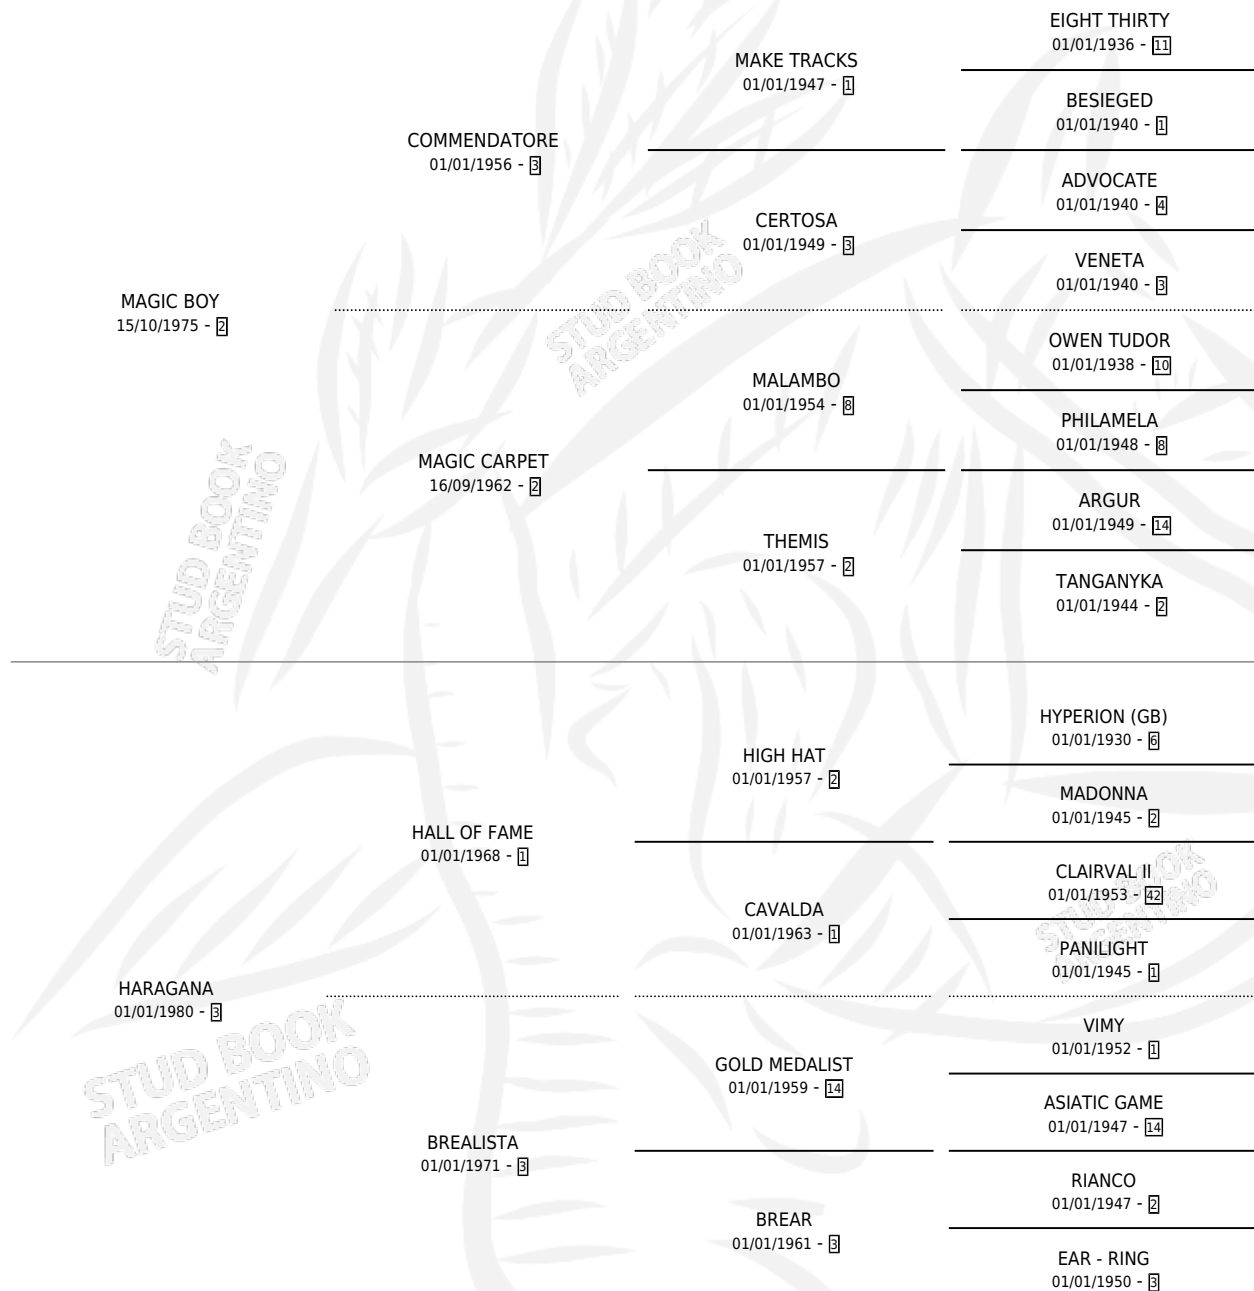

MAGIC FAME

por **MAGIC BOY** y **HARAGANA** por **HALL OF FAME**

Argentina · Macho · Alazan · SP · 10/09/1991
Familia 3-i · Volumen 34

ESTADO

TIPIFICACIÓN SANGUÍNEA	X
TIPIFICACIÓN POR ADN	X
PASAPORTE	X
IDENTIFICACIÓN POR MICROCHIP	X
REPRODUCTOR	X

Lugar de nacimiento: Doña Pancha

Criador: Doña Pancha

PEDIGREE

MAGIC FAME

Datos oficiales del Stud Book Argentino

Documento generado el 07/05/2026

studbook.org.ar