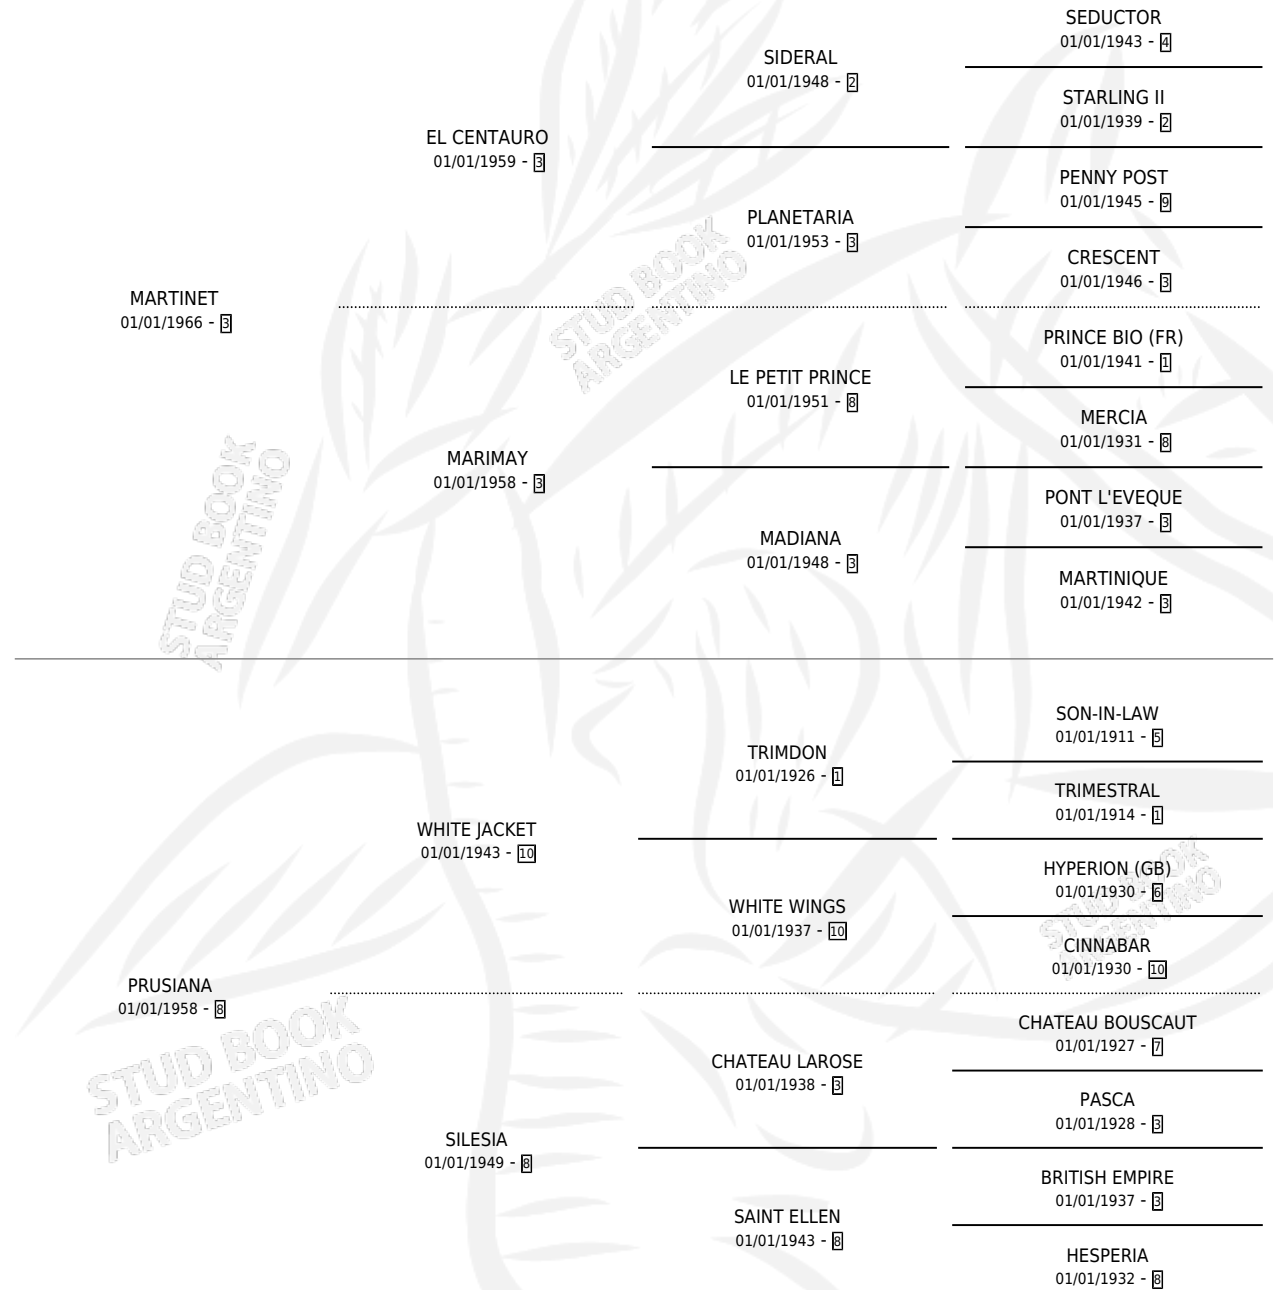

LILA LEE

por MARTINET y PRUSIANA por WHITE JACKET

Argentina · Hembra · Zaino · SP · 03/09/1971
Familia 8-g · Volumen 27

ESTADO

TIPIFICACIÓN SANGUÍNEA	X
TIPIFICACIÓN POR ADN	X
PASAPORTE	X
IDENTIFICACIÓN POR MICROCHIP	X
REPRODUCTOR	✓

Lugar de nacimiento: Campo particular

Criador: Nordio Victor Hugo

~

HIJOS

	MACHOS	HEMBRAS
9 NACIERON	5	4
2 CORRIERON	2	0
2 GANARON	2	0
0 GANADORES CL	0 GANADORES GR	0 GANADORES G1

PEDIGREE

S

cimientos 9 / Efectividad 75.00%

PADRILLO	PRODUCTO	CRIADOR	1ER SERVICIO	ÚLTIMO SERVICIO
CASH MAN	∅		04/11/1988	06/11/1988
LILA LEE CASH MAN	MARTI CASH (M ZN, 03/10/1988)	EL GRAN SECRETO	09/10/1987	12/10/1987
Datos oficiales del Stud Book Argentino AHAS CREST Documento generado el 11/06/2026	LILA CREST (H Z, 10/09/1987)	SIN DATO	29/08/1986	22/09/1986
AHAS CREST studbook.org.ar	∅		28/11/1985	19/12/1985
CROWN THY GOOD (USA)	∅			
EL BOTIJA	ELILBOT (H ZD, 30/09/1980)	SIN DATO		
EL BOTIJA	LA RA LA (H Z, 28/09/1979)	SIN DATO		
UTOPICO	LILA LOY (H Z, 22/09/1978) •MURIÓ EL 28/12/1989•	SIN DATO		
UTOPICO	LUCARNO (M ZC, 24/10/1976)	SIN DATO		
UTOPICO	LAPIDUS (M ZC, 04/11/1975) •MURIÓ EL 01/07/2007•	SIN DATO		
LARAMIE TRAIL (USA)	LARAMIE LEE (M Z, 19/11/1985) •MURIÓ EL 30/08/2008•	SIN DATO		
CROWN THY GOOD (USA)	HILAGOOD (M Z, 12/10/1983)	SIN DATO		