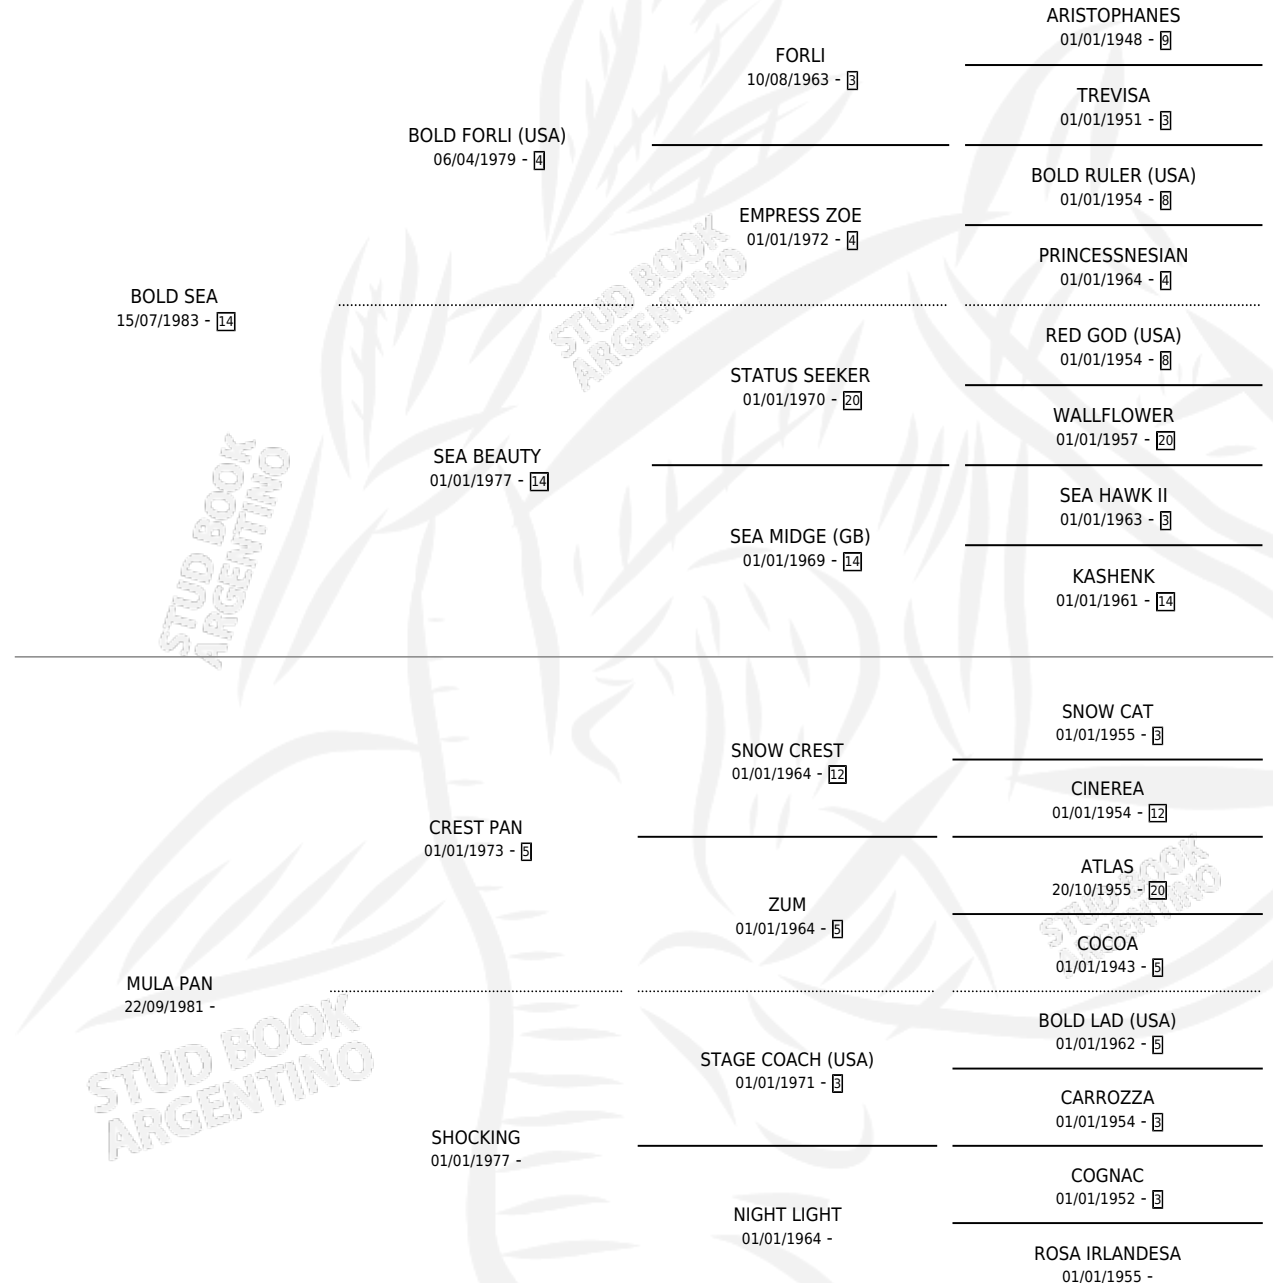

PANADERO BOLD

por **BOLD SEA** y **MULA PAN** por **CREST PAN**

Argentina · Macho · Alazan · SP · 13/09/1991
Familia · Volumen 34

ESTADO

TIPIFICACIÓN SANGUÍNEA	X
TIPIFICACIÓN POR ADN	X
PASAPORTE	X
IDENTIFICACIÓN POR MICROCHIP	X
REPRODUCTOR	X

Lugar de nacimiento: Don Simeon

Criador: Don Simeon

PEDIGREE

PANADERO BOLD

Datos oficiales del Stud Book Argentino

Documento generado el 05/05/2026

studbook.org.ar