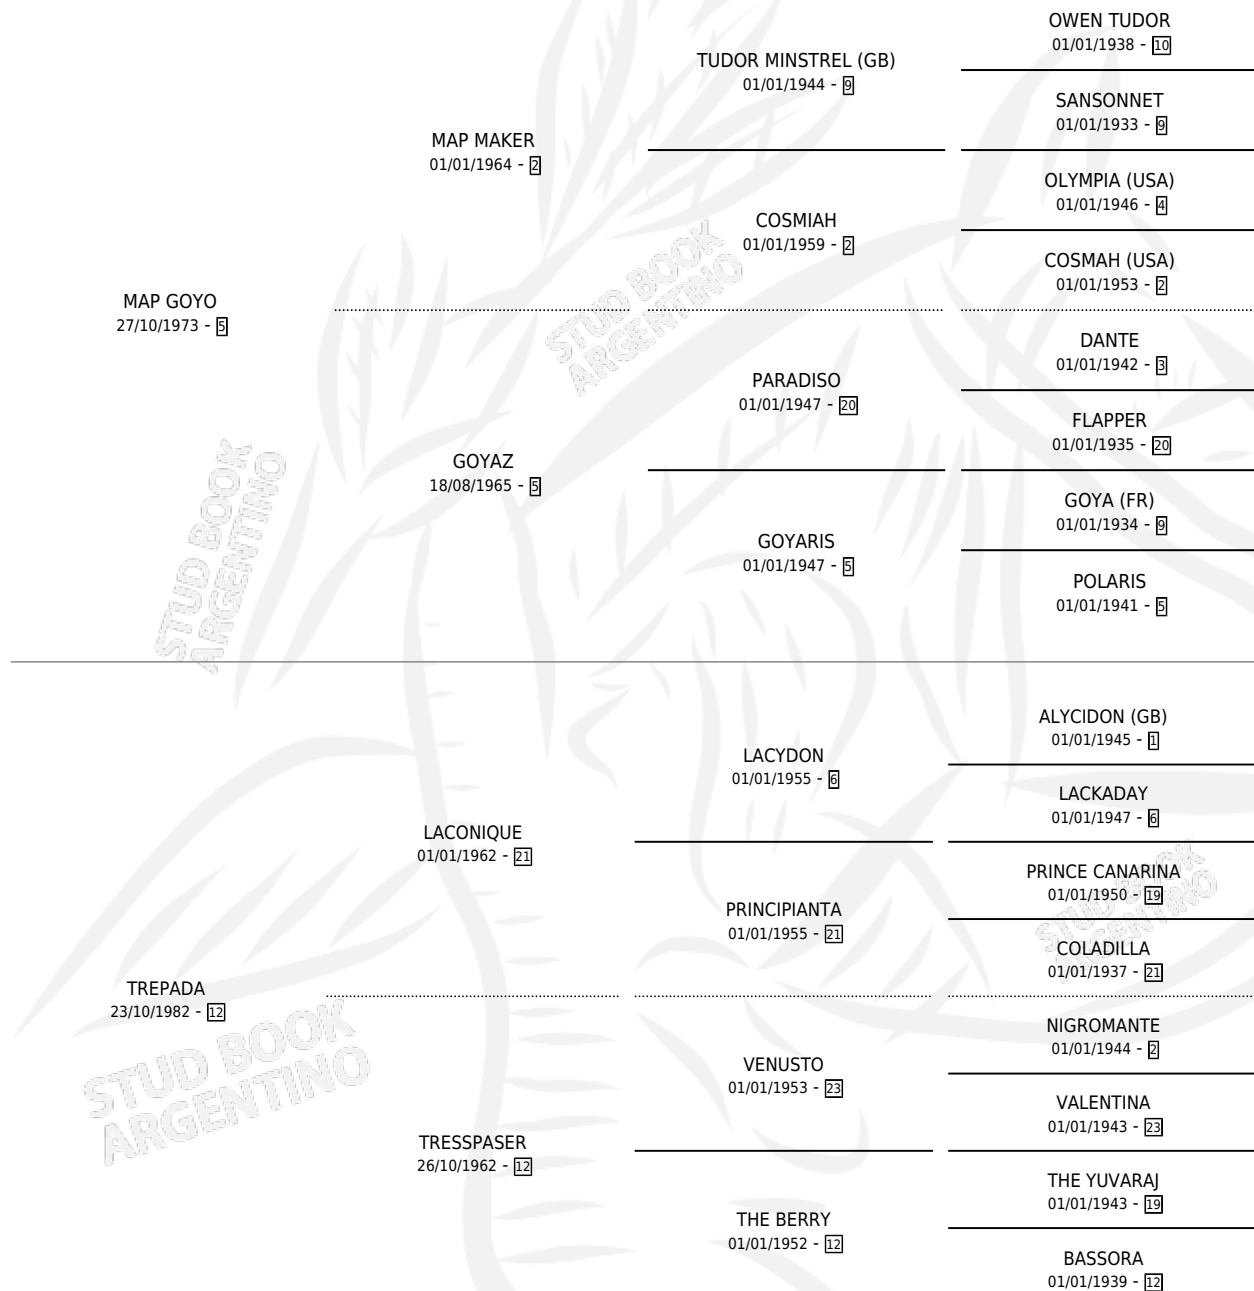

MAP XUXA

por MAP GOYO y TREPADA por LACONIQUE

Argentina · Hembra · Zaino · SP · 15/09/1991
Familia 12-a · Volumen 34

ESTADO

TIPIFICACIÓN SANGUÍNEA	X
TIPIFICACIÓN POR ADN	X
PASAPORTE	X
IDENTIFICACIÓN POR MICROCHIP	X
REPRODUCTOR	X

Lugar de nacimiento: Nahuel

Criador: Nahuel

PEDIGREE

MAP XUXA

Datos oficiales del Stud Book Argentino

Documento generado el 11/06/2026

studbook.org.ar