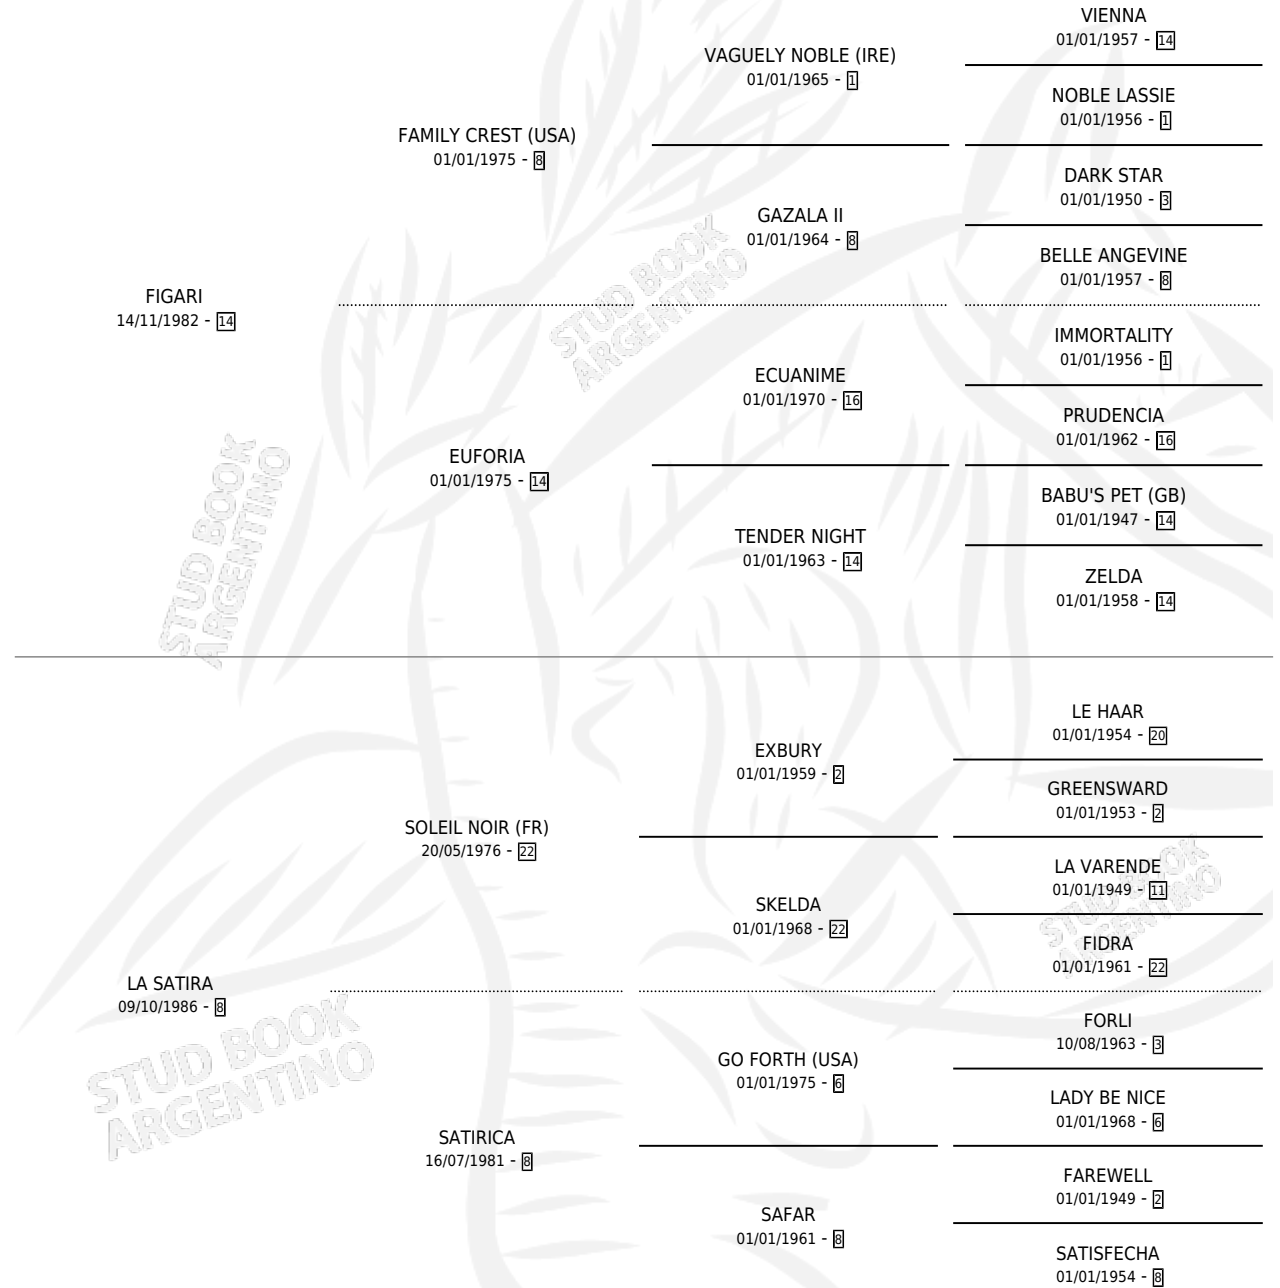

MURIEL

por FIGARI y LA SATIRA por SOLEIL NOIR (FR)

Argentina · Hembra · Alazan · SP · 30/09/1991
Familia 8-j · Volumen 34

ESTADO

TIPIFICACIÓN SANGUÍNEA	X
TIPIFICACIÓN POR ADN	X
PASAPORTE	X
IDENTIFICACIÓN POR MICROCHIP	X
REPRODUCTOR	X

Lugar de nacimiento: Un Sueño

Criador: Sin dato

PEDIGREE

MURIEL

Datos oficiales del Stud Book Argentino

Documento generado el 07/05/2026

studbook.org.ar