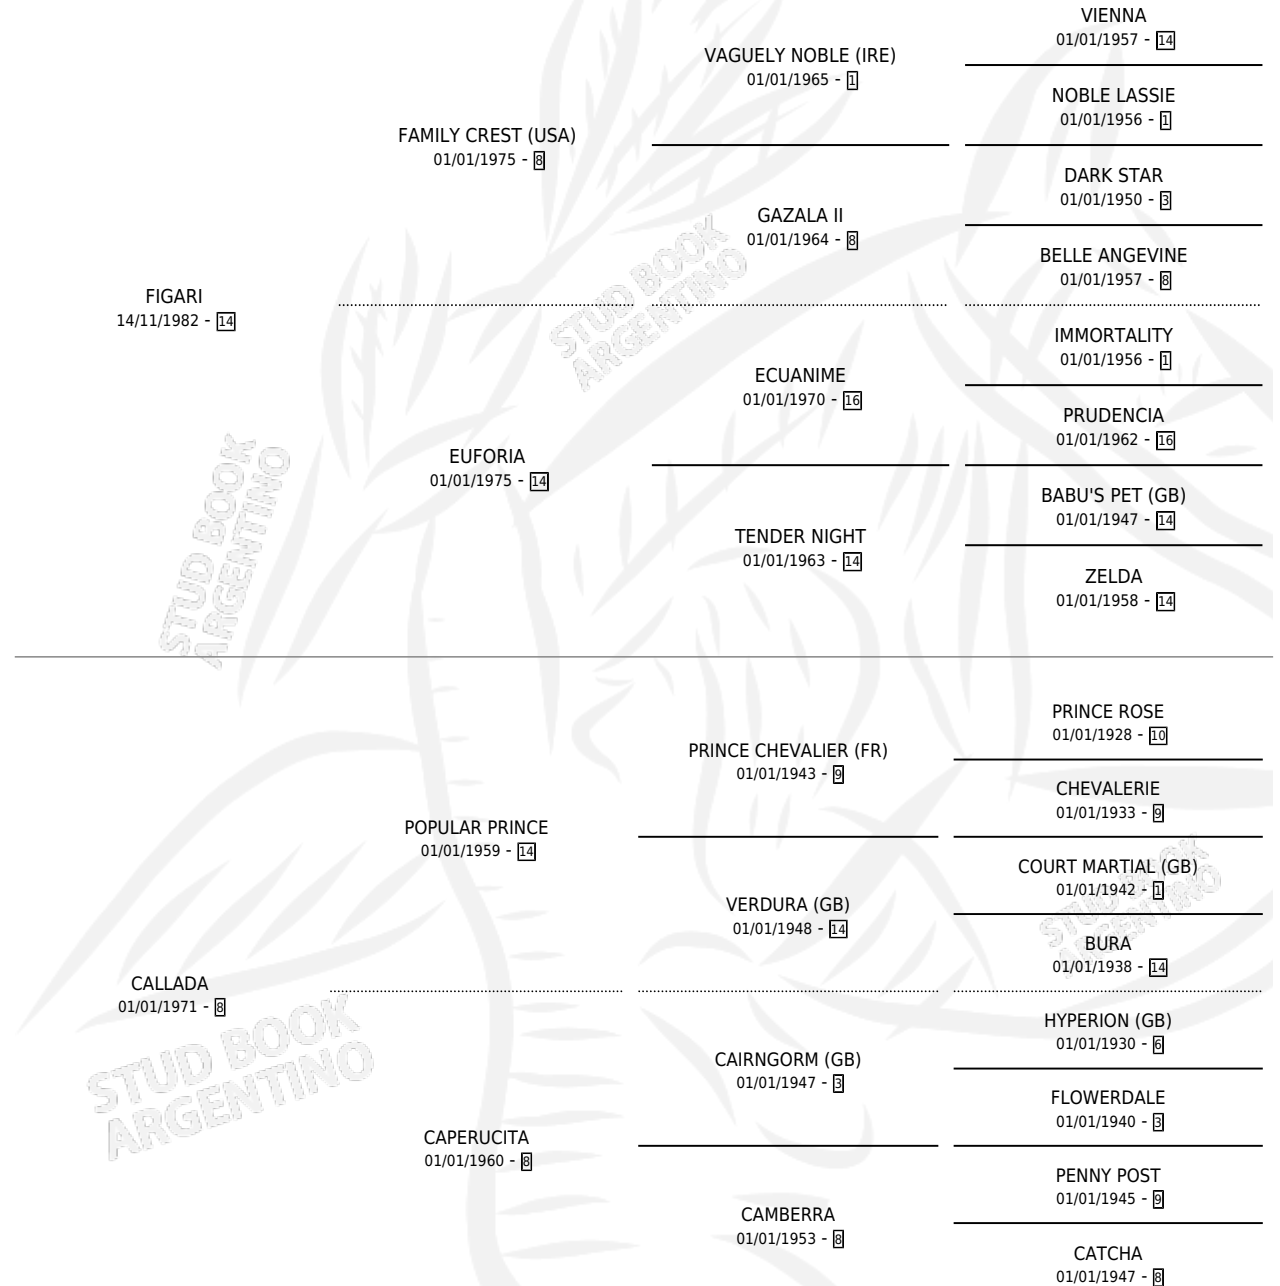

PORTEÑO FIG

por FIGARI y CALLADA por POPULAR PRINCE

Argentina · Macho · Zaino · SP · 24/09/1991
Familia 8-b · Volumen 34

ESTADO

TIPIFICACIÓN SANGUÍNEA	X
TIPIFICACIÓN POR ADN	X
PASAPORTE	X
IDENTIFICACIÓN POR MICROCHIP	X
REPRODUCTOR	X

Lugar de nacimiento: Un Sueño

Criador: Sin dato

PEDIGREE

PORTEÑO FIG

Datos oficiales del Stud Book Argentino

Documento generado el 12/06/2026

studbook.org.ar