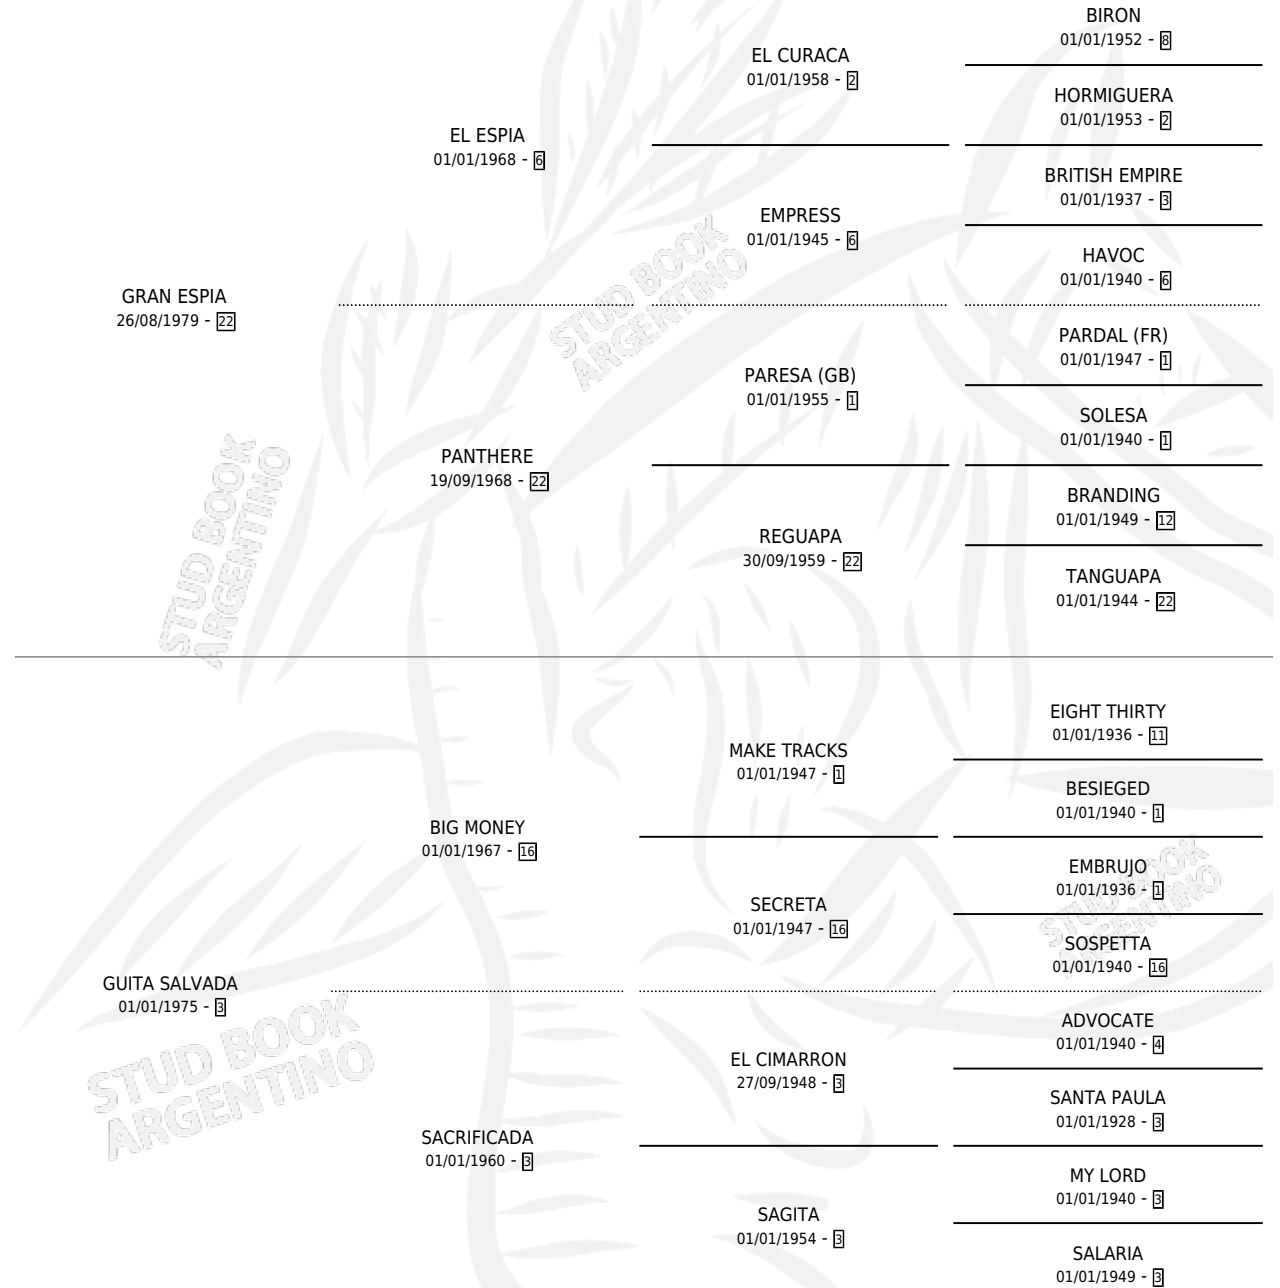

GRAN CHOLITA

por GRAN ESPIA y GUITA SALVADA por BIG MONEY

Argentina · Hembra · Zaino · SP · 13/10/1991
Familia 3-k · Volumen 34

ESTADO

TIPIFICACIÓN SANGUÍNEA	X
TIPIFICACIÓN POR ADN	X
PASAPORTE	X
IDENTIFICACIÓN POR MICROCHIP	X
REPRODUCTOR	✓

Lugar de nacimiento: Campo particular

Criador: Sin dato

~

HIJOS

	MACHOS	HEMBRAS
1 NACIERON	0	1
SIN ACTUACIONES		

PEDIGREE

S

mientos 1 / Efectividad 25.00%

PADRILLO	PRODUCTO	CRIADOR	1ER SERVICIO	ÚLTIMO SERVICIO
EL METEORO	∅		18/11/2000	18/11/2000
GRAN CHOLITA	∅		15/11/1999	15/11/1999
EL METEORO	LA METEGRAN (H Z, 05/11/1999)	HIDALGO ROBERTO	28/11/1998	28/11/1998
EL METEORO	∅		30/09/1997	30/09/1997