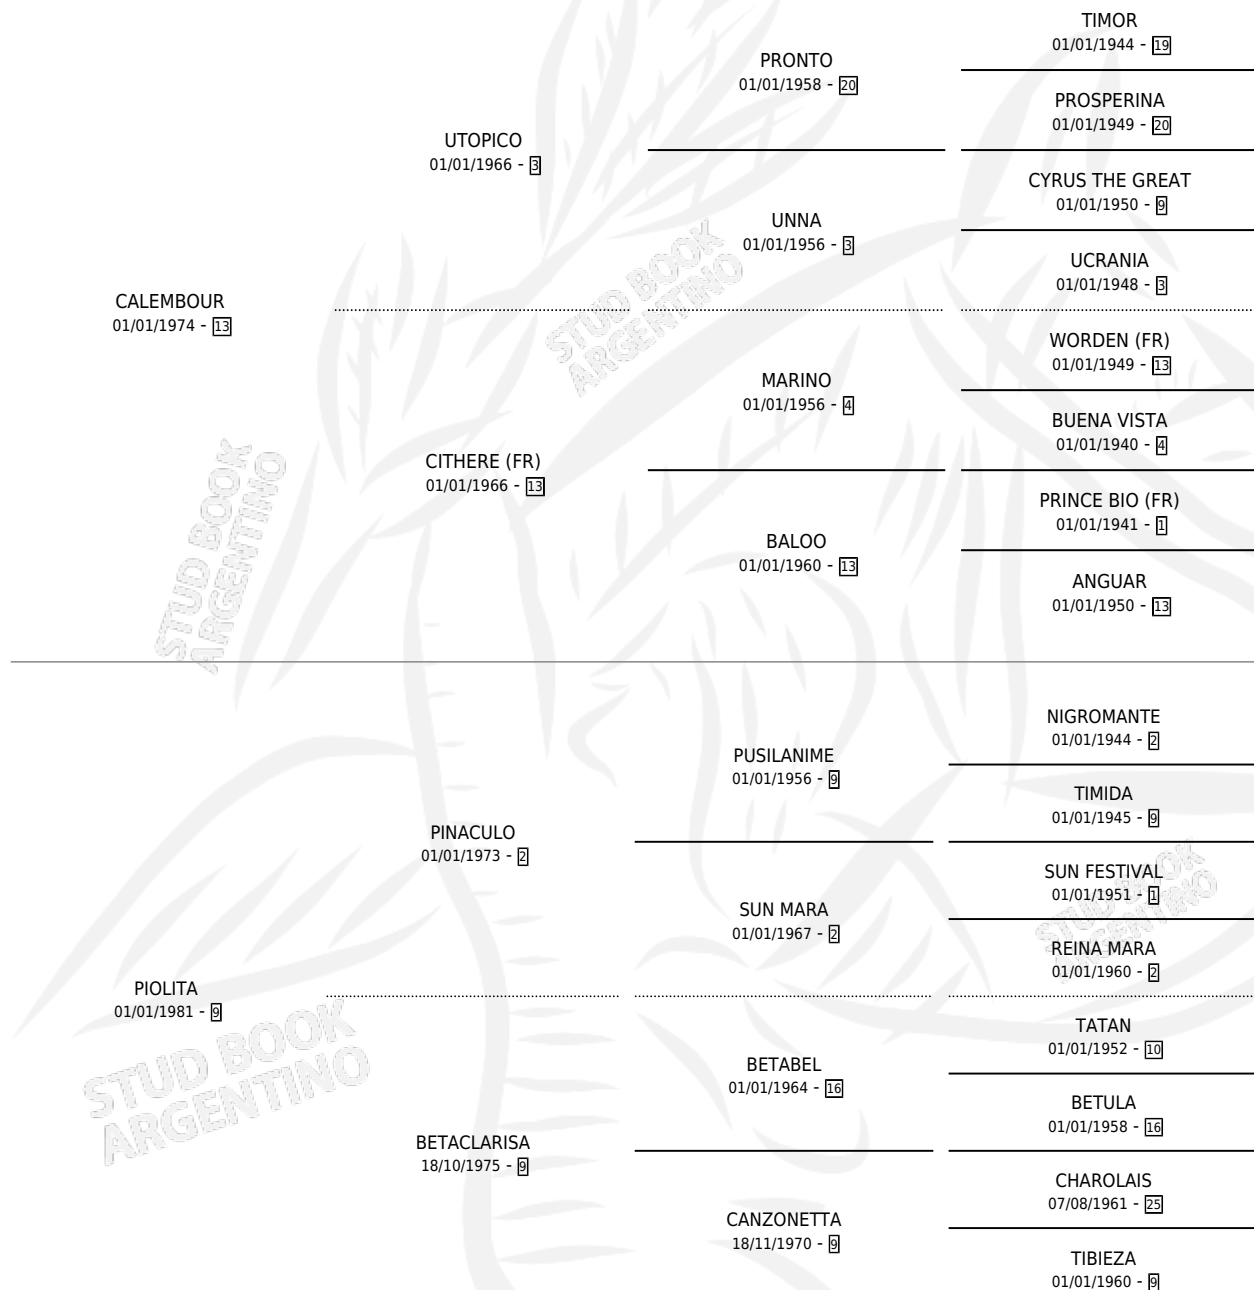

PENACHO

por CALEMBOUR y PIOLITA por PINACULO

Argentina · Macho · Alazan · SP · 21/09/1991
Familia 9-b · Volumen 34

ESTADO

TIPIFICACIÓN SANGUÍNEA	X
TIPIFICACIÓN POR ADN	X
PASAPORTE	X
IDENTIFICACIÓN POR MICROCHIP	X
REPRODUCTOR	X

Lugar de nacimiento: San Remigio

Criador: Sin dato

PEDIGREE

PENACHO

Datos oficiales del Stud Book Argentino

Documento generado el 02/05/2026

studbook.org.ar