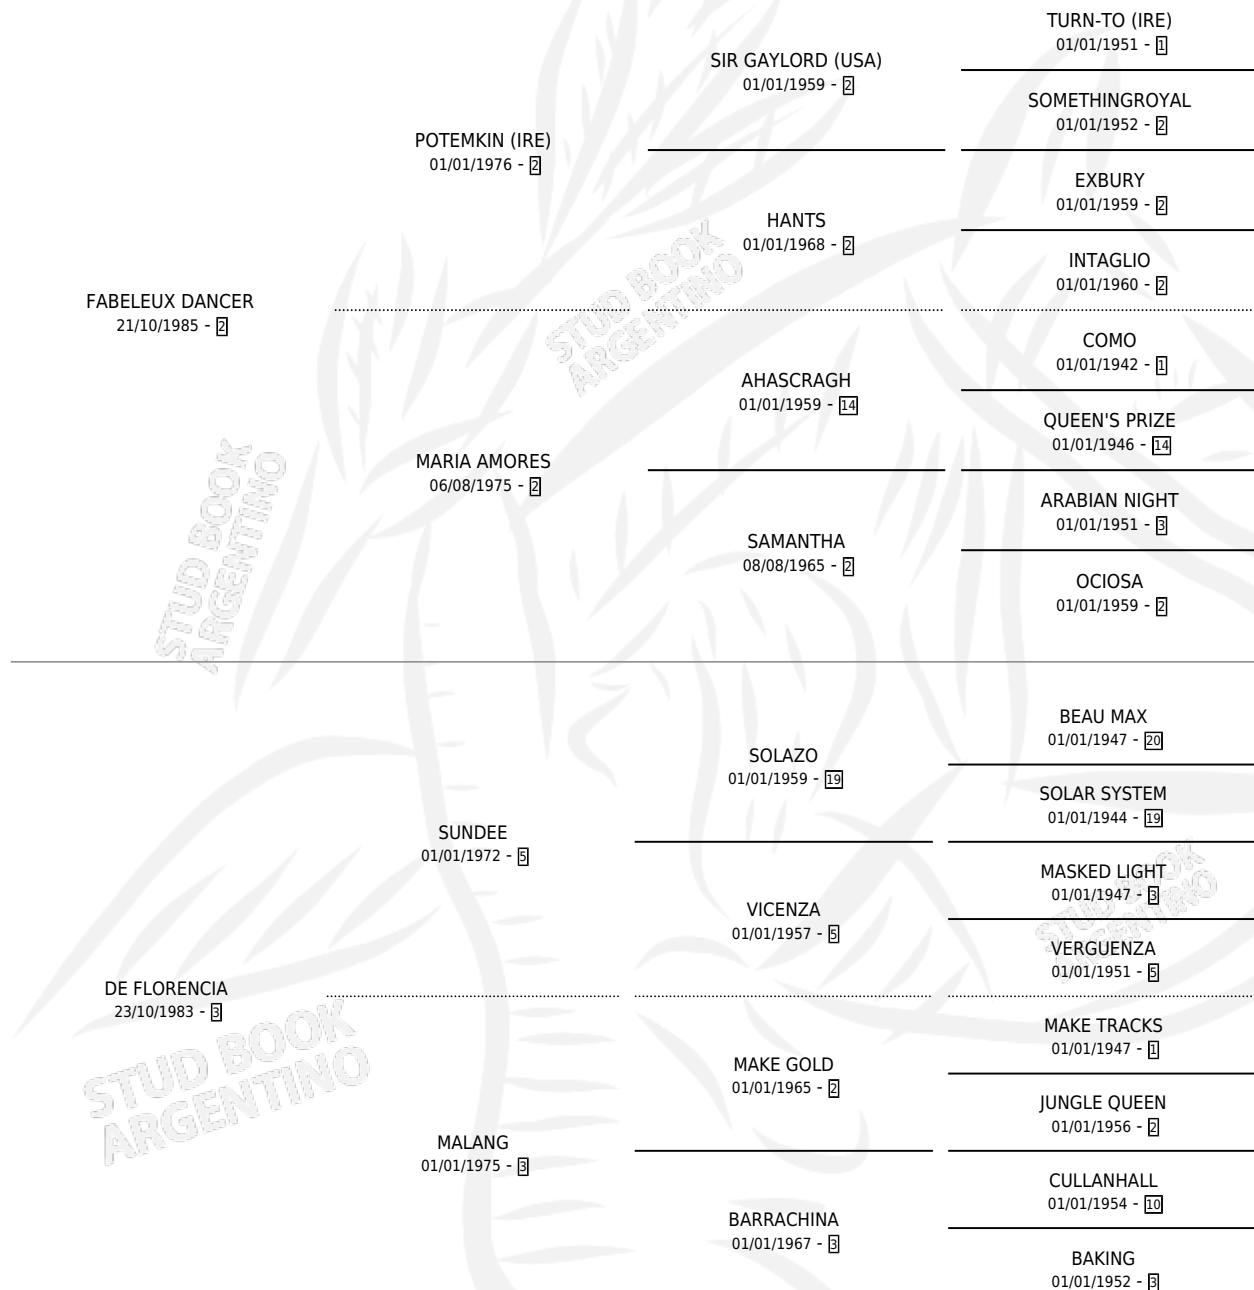

FLORIDO DANCER

por FABLEUX DANCER y DE FLORENCIA por SUNDEE

Argentina · Macho · Alazan · SP · 10/10/1991
Familia 3-a · Volumen 34

ESTADO

TIPIFICACIÓN SANGUÍNEA	X
TIPIFICACIÓN POR ADN	X
PASAPORTE	X
IDENTIFICACIÓN POR MICROCHIP	X
REPRODUCTOR	X

Lugar de nacimiento: Rey a

Criador: Sin dato

PEDIGREE