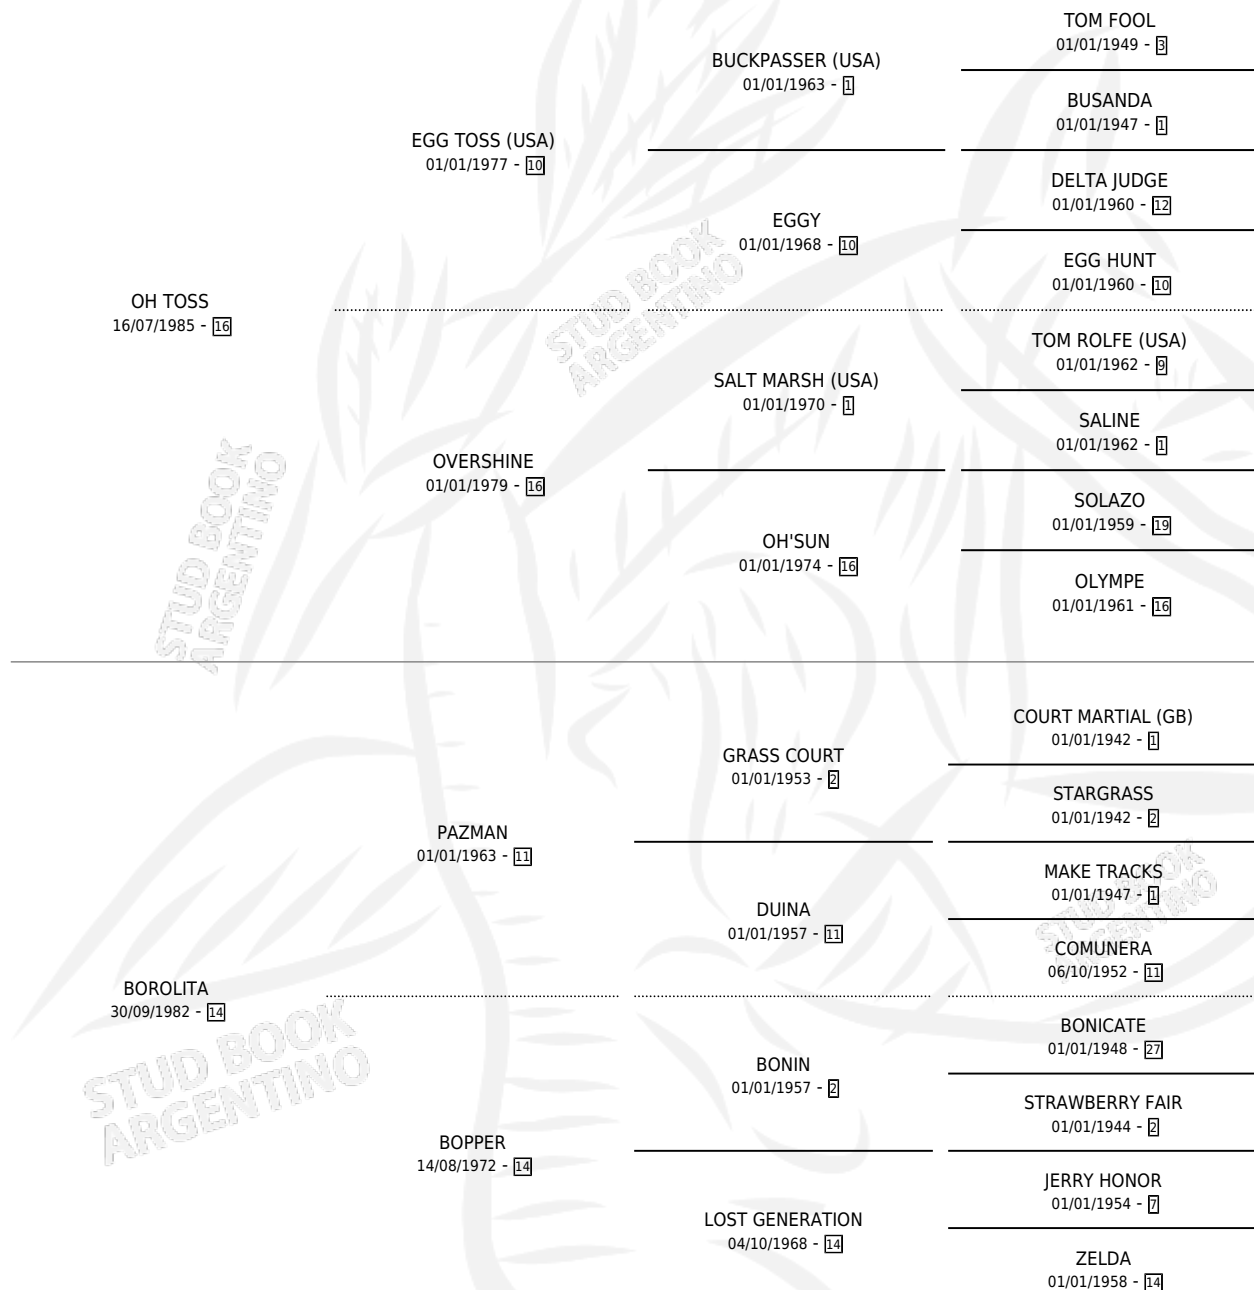

BORA TOSS

por OH TOSS y BOROLITA por PAZMAN

Argentina · Hembra · Zaino Doradillo · SP · 21/09/1991
Familia 14 · Volumen 34

ESTADO

TIPIFICACIÓN SANGUÍNEA	✓
TIPIFICACIÓN POR ADN	X
PASAPORTE	X
IDENTIFICACIÓN POR MICROCHIP	X
REPRODUCTOR	✓

Lugar de nacimiento: Campo particular

Criador: Sin dato

PEDIGREE

S

mientos 0 / Efectividad 0.00%

PADRILLO

PRODUCTO

CRIADOR

1ER SERVICIO

ÚLTIMO SERVICIO

PALOMET

∅

09/10/1994

11/10/1994

BORA TOSS

Datos oficiales del Stud Book Argentino