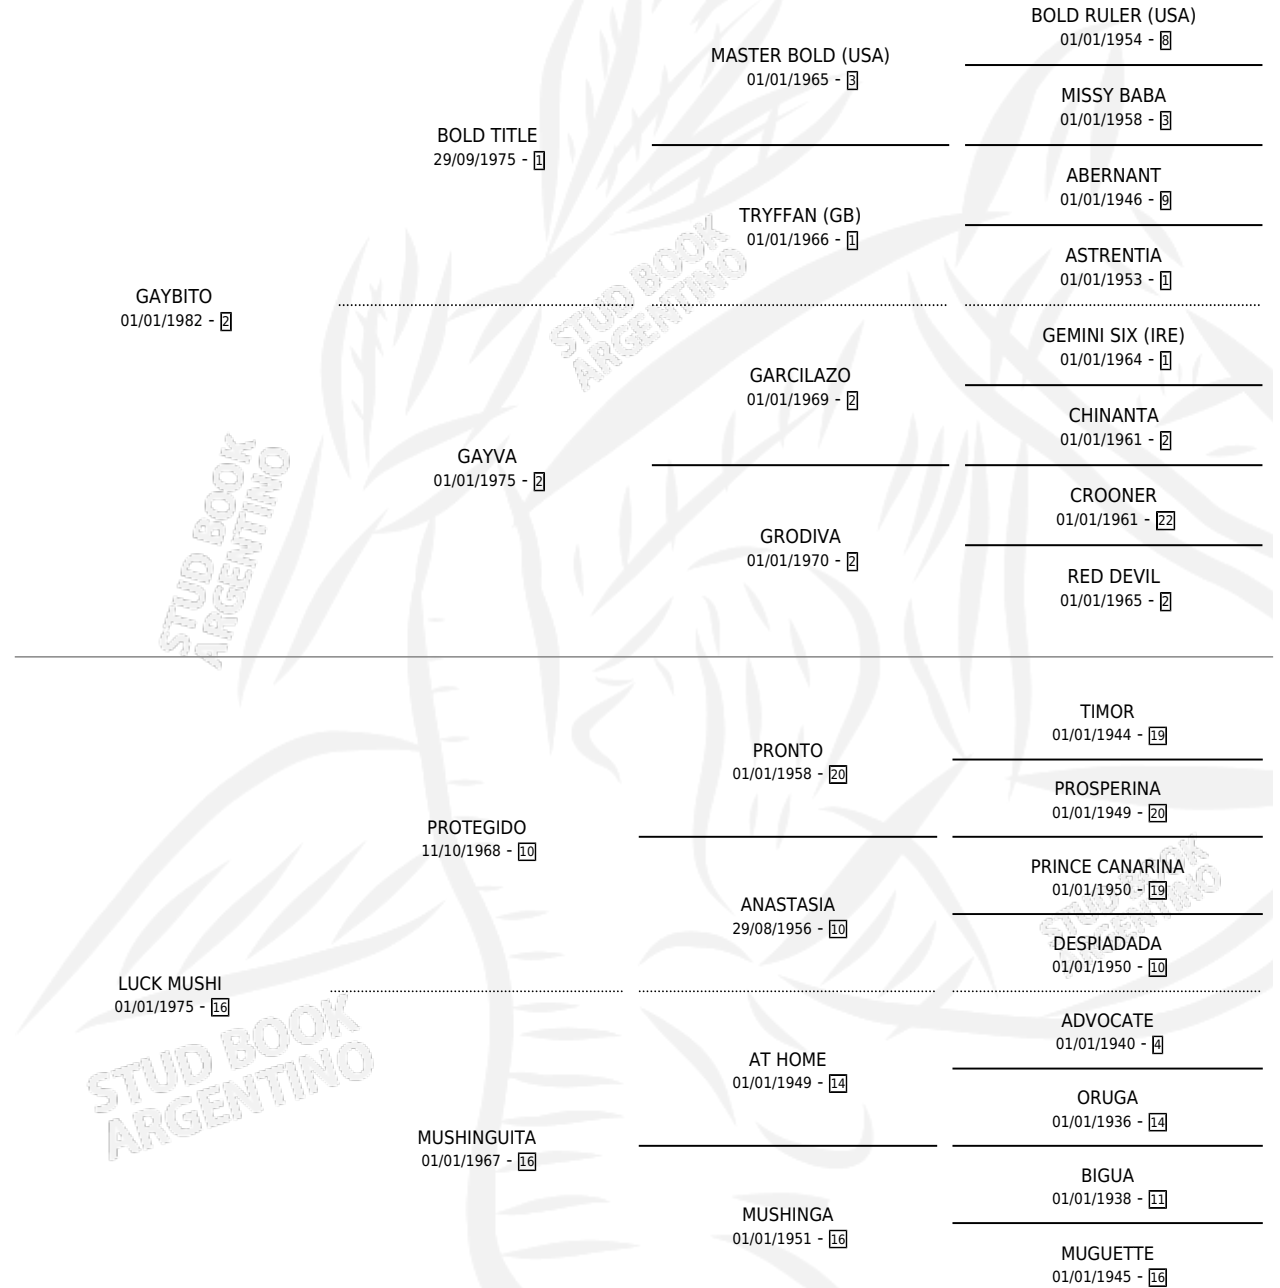

GRAN LUCIFER

por GAYBITO y LUCK MUSHI por PROTEGIDO

Argentina · Macho · Zaino · SP · 22/09/1991
Familia 16 · Volumen 34

ESTADO

TIPIFICACIÓN SANGUÍNEA	X
TIPIFICACIÓN POR ADN	X
PASAPORTE	X
IDENTIFICACIÓN POR MICROCHIP	X
REPRODUCTOR	X

Lugar de nacimiento: Las Tres Niñas

Criador: Sin dato

PEDIGREE

CAMPAÑA

Solo carreras oficiales de Argentina

POR EDAD

EDAD	CC	1°	2°	3°	4°	5°	NP	CLC	CLG	CLCG1	CLGG1	IMPORTE	GANANCIA / CC
4 AÑOS	2	0	0	0	0	0	2	0	0	0	0	\$0	\$0
TOTALES	2	0	0	0	0	0	2	0	0	0	0	\$0	\$0
%		0.0%	0.0%	0.0%	0.0%	0.0%	100%	0.0%	0.0%	0.0%	0.0%		