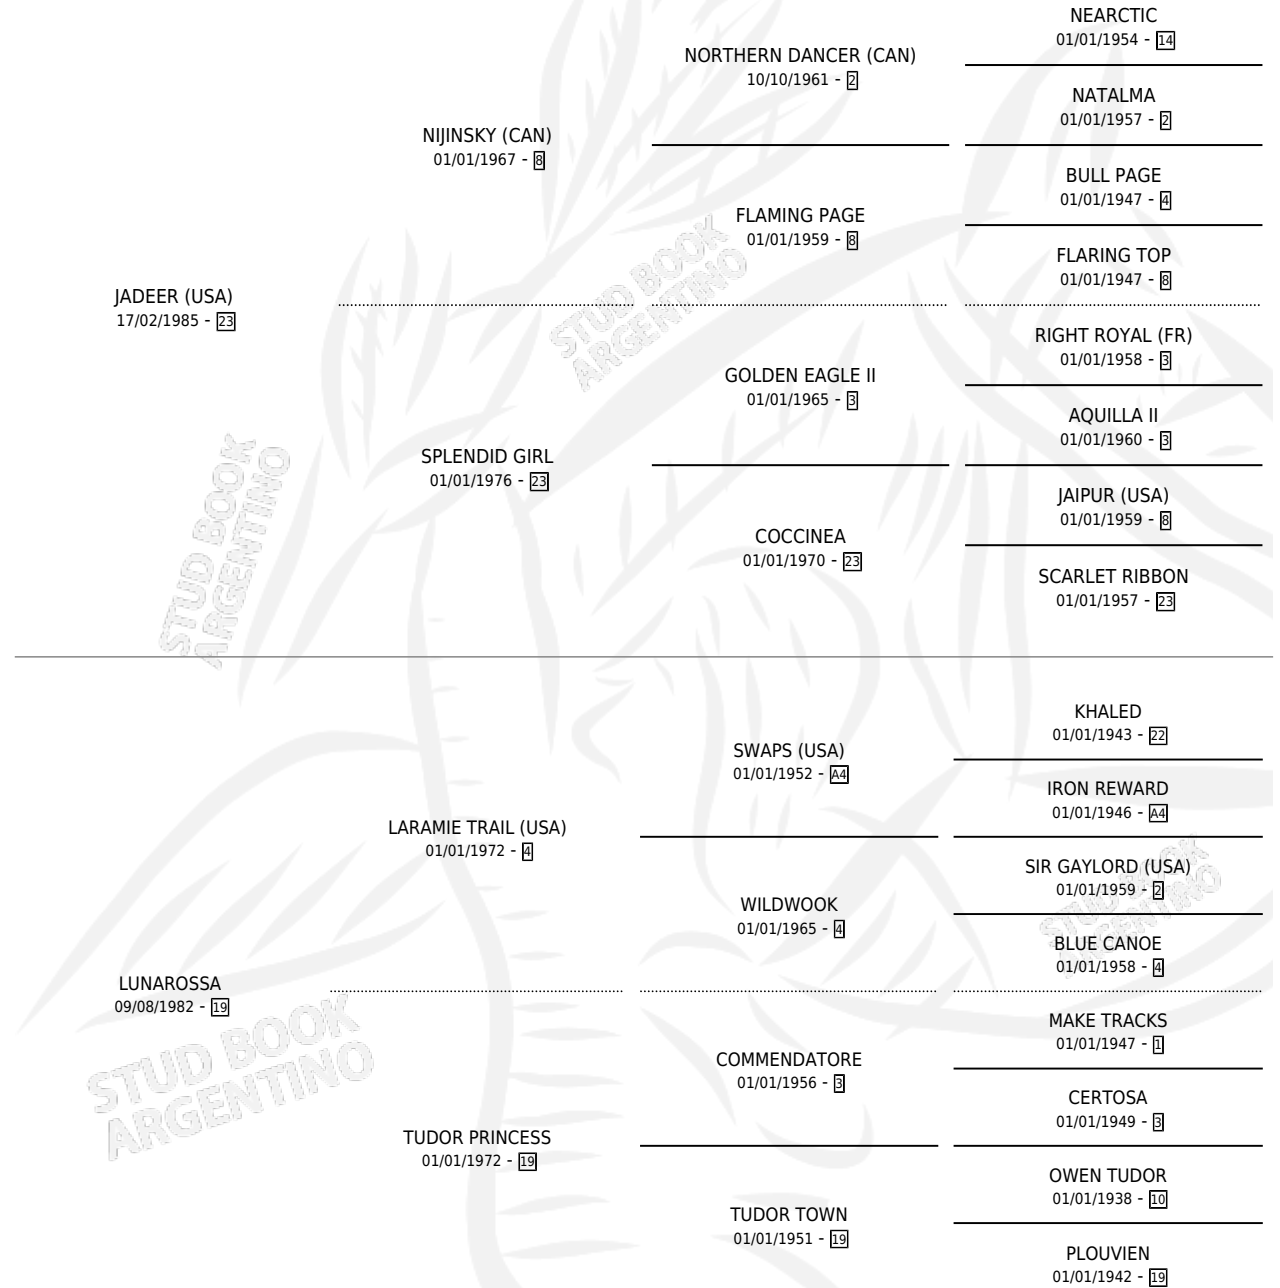

GRINGO LUNATICO

por JADEER (USA) y LUNAROSSA por LARAMIE TRAIL (USA)

Argentina · Macho · Alazan · SP · 27/09/1991
Familia 19-c · Volumen 34

ESTADO

TIPIFICACIÓN SANGUÍNEA	X
TIPIFICACIÓN POR ADN	X
PASAPORTE	X
IDENTIFICACIÓN POR MICROCHIP	X
REPRODUCTOR	X

Lugar de nacimiento: Ancalu

Criador: Sin dato

PEDIGREE

CAMPAÑA

Solo carreras oficiales de Argentina

POR EDAD

EDAD	CC	1°	2°	3°	4°	5°	NP	CLC	CLG	CLCG1	CLGG1	IMPORTE	GANANCIA / CC
3 AÑOS	6	1	2	1	1	0	1	0	0	0	0	\$8,350	\$1,392
4 AÑOS	7	1	3	1	0	0	2	0	0	0	0	\$7,744	\$1,106
5 AÑOS	3	0	0	1	0	0	2	0	0	0	0	\$616	\$205
TOTALES	16	2	5	3	1	0	5	0	0	0	0	\$16,710	\$1,044
%		12.5%	31.3%	18.8%	6.3%	0.0%	31.3%	0.0%	0.0%	0.0%	0.0%		

Ganador de 2 carreras en La Plata - \$16,710, a los 3 y 4 años.

POR DISTANCIA

HIPODROMO	CC	1°	2°	3°	4°	5°	NP	CLC	CLG	CLCG1	CLGG1	IMPORTE
LA PLATA	14	2	5	2	1	0	4	0	0	0	0	\$16,094
1000 MTS	9	1	3	1	1	0	3	0	0	0	0	\$8,892
1100 MTS	4	1	1	1	0	0	1	0	0	0	0	\$5,902
1200 MTS	1	0	1	0	0	0	0	0	0	0	0	\$1,300
PALERMO	2	0	0	1	0	0	1	0	0	0	0	\$616
1000 MTS	2	0	0	1	0	0	1	0	0	0	0	\$616