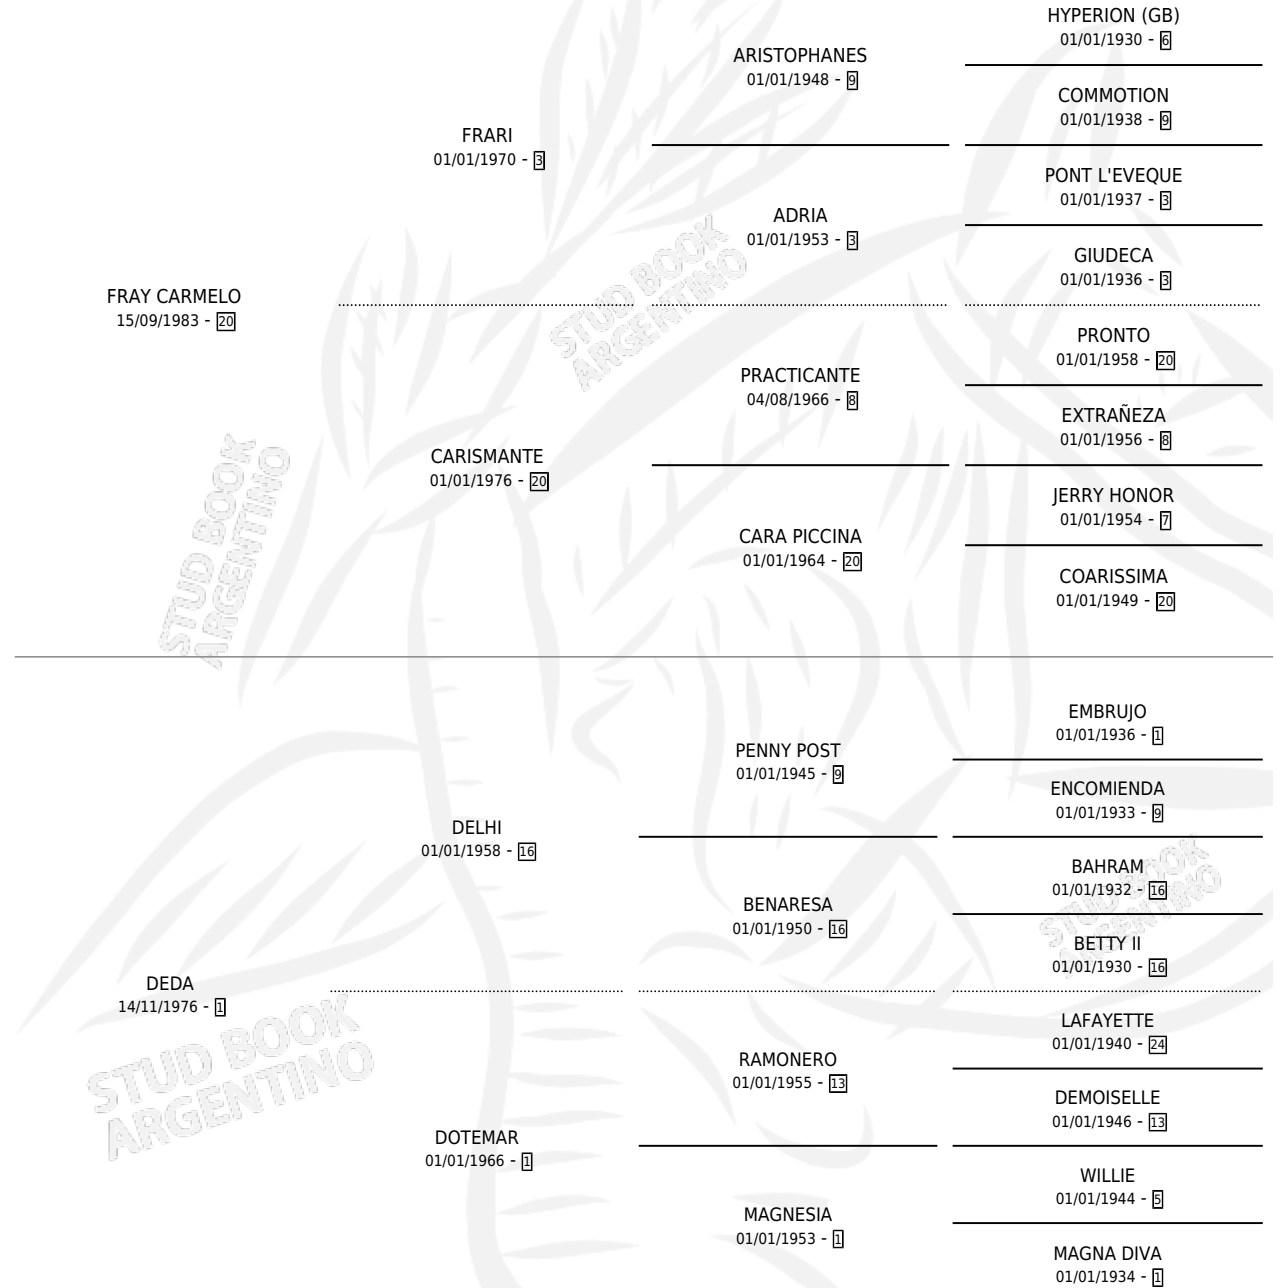

FRAY DE FRAY

por FRAY CARMELO y DEDA por DELHI

Argentina · Macho · Zaino · SP · 03/10/1991
Familia 1 · Volumen 34

ESTADO

TIPIFICACIÓN SANGUÍNEA	X
TIPIFICACIÓN POR ADN	X
PASAPORTE	X
IDENTIFICACIÓN POR MICROCHIP	X
REPRODUCTOR	X

Lugar de nacimiento: El Casco

Criador: El Casco

PEDIGREE

FRAY DE FRAY

Datos oficiales del Stud Book Argentino

Documento generado el 04/05/2026

studbook.org.ar