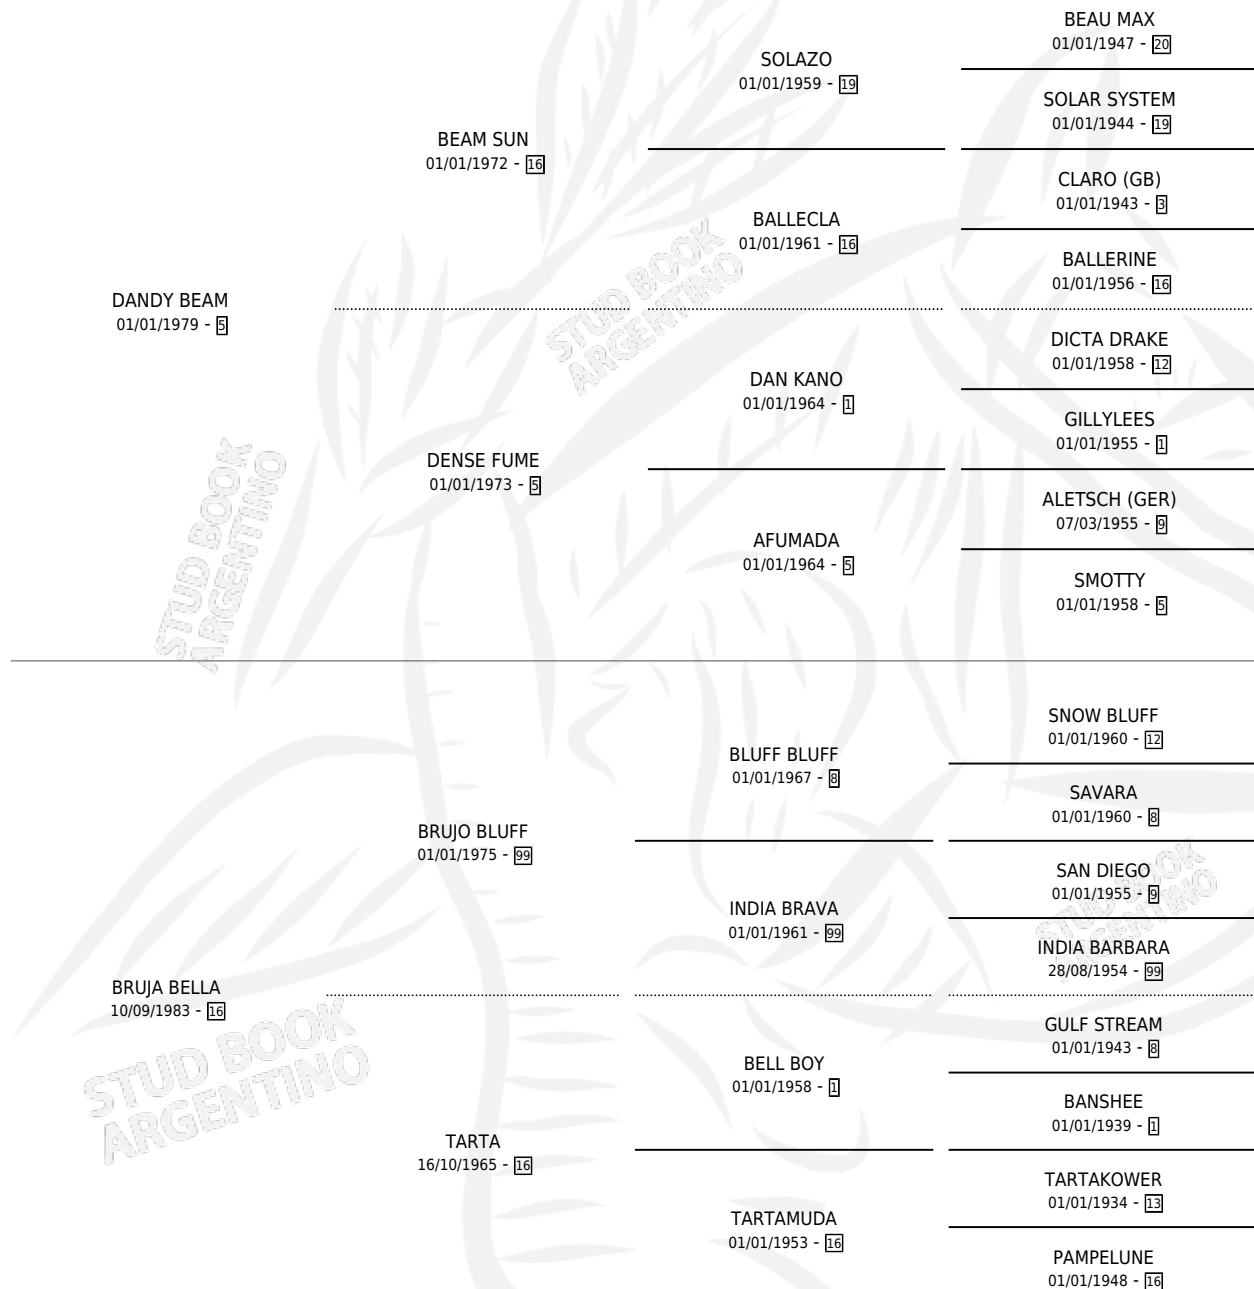

DANDY EMBRUJADO

por DANDY BEAM y BRUJA BELLA por BRUJO BLUFF

Argentina · Macho · Zaino · SP · 12/09/1991
Familia 16-e · Volumen 34

ESTADO

TIPIFICACIÓN SANGUÍNEA	X
TIPIFICACIÓN POR ADN	X
PASAPORTE	X
IDENTIFICACIÓN POR MICROCHIP	X
REPRODUCTOR	X

Lugar de nacimiento: Los Churrinches

Criador: Sin dato

PEDIGREE