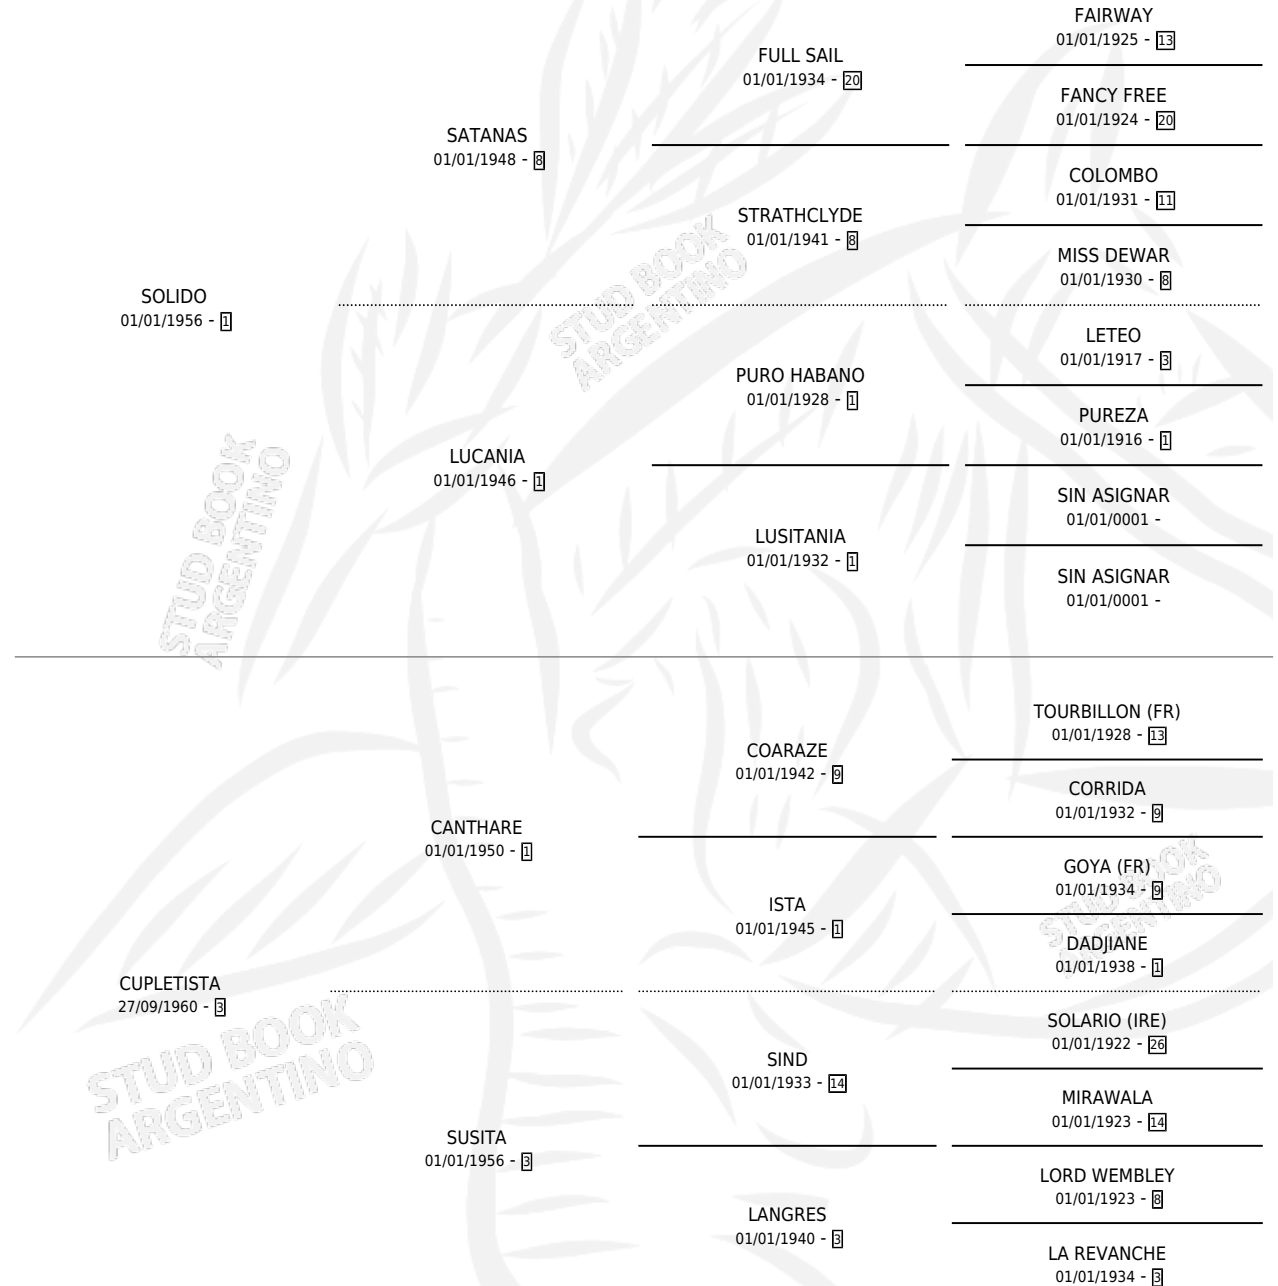

COPALA

por **SOLIDO** y **CUPLETISTA** por **CANTHARE**

Argentina · Hembra · Zaino Colorado · SP · 01/01/1972
Familia 99 · Volumen 28

ESTADO

TIPIFICACIÓN SANGUÍNEA	X
TIPIFICACIÓN POR ADN	X
PASAPORTE	X
IDENTIFICACIÓN POR MICROCHIP	X
REPRODUCTOR	✓

Lugar de nacimiento: Campo particular

Criador: Sin dato

~

HIJOS

	MACHOS	HEMBRAS
2 NACIERON	2	0
2 CORRIERON	2	0
2 GANARON	2	0
0 GANADORES CL	0 GANADORES GR	0 GANADORES G1

PEDIGREE

S

mientos 1 / Efectividad 33.33%

PADRILLO	PRODUCTO	CRIADOR	1ER SERVICIO	ÚLTIMO SERVICIO
CARIÑO	∅		19/09/1985	14/11/1985
COPALA	COPALOSO (M Z, 05/09/1984)	SIN DATO		

Datos oficiales del Stud Book Argentino

Documento generado el 04/05/2026