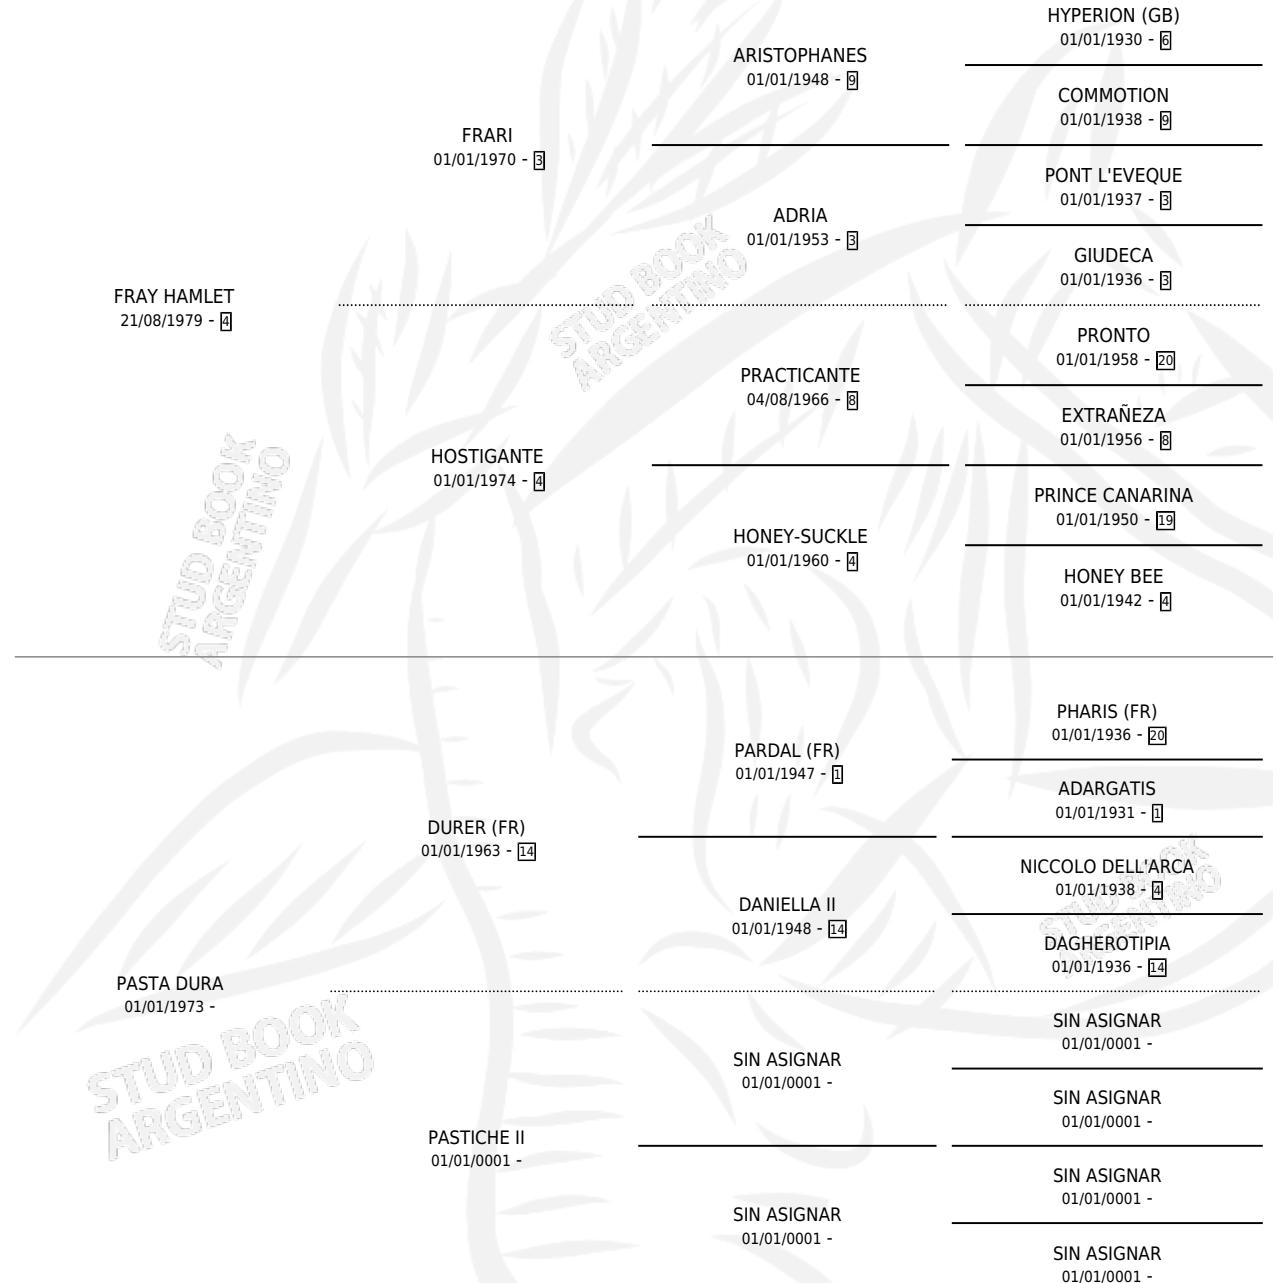

DURA HAM

por FRAY HAMLET y PASTA DURA por DURER (FR)

Argentina · Hembra · Alazan · SP · 07/10/1991
Familia · Volumen 34

ESTADO

TIPIFICACIÓN SANGUÍNEA	X
TIPIFICACIÓN POR ADN	X
PASAPORTE	X
IDENTIFICACIÓN POR MICROCHIP	X
REPRODUCTOR	X

Lugar de nacimiento: El Capequi

Criador: Sin dato

PEDIGREE