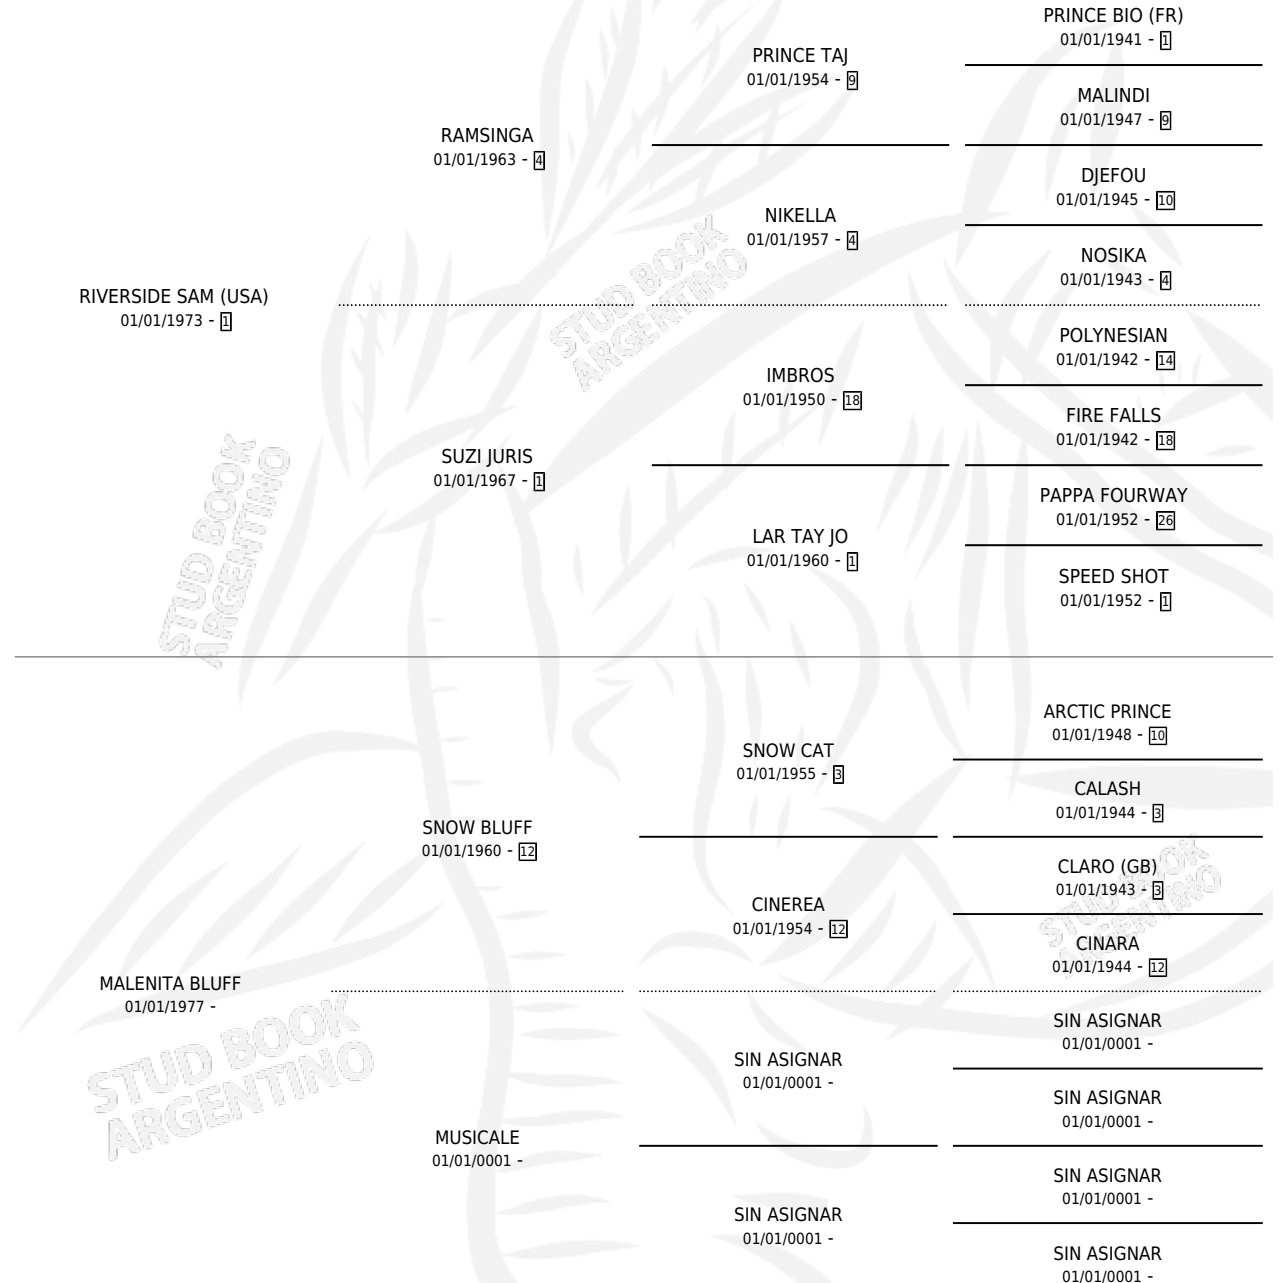

CACHAFAZ SAM

por RIVERSIDE SAM (USA) y MALENITA BLUFF por SNOW BLUFF

Argentina · Macho · Zaino · SP · 05/10/1991
Familia · Volumen 34

ESTADO

TIPIFICACIÓN SANGUÍNEA	X
TIPIFICACIÓN POR ADN	X
PASAPORTE	X
IDENTIFICACIÓN POR MICROCHIP	X
REPRODUCTOR	X

Lugar de nacimiento: Argentino
Criador: Sin dato

PEDIGREE

CAMPAÑA

Solo carreras oficiales de Argentina

POR EDAD

EDAD	CC	1°	2°	3°	4°	5°	NP	CLC	CLG	CLCG1	CLGG1	IMPORTE	GANANCIA / CC
3 AÑOS	3	0	0	2	0	0	1	0	0	0	0	\$1,504	\$501
4 AÑOS	2	1	0	0	0	0	1	0	0	0	0	\$3,700	\$1,850
TOTALES	5	1	0	2	0	0	2	0	0	0	0	\$5,204	\$1,041
%		20.0%	0.0%	40.0%	0.0%	0.0%	40.0%	0.0%	0.0%	0.0%	0.0%		