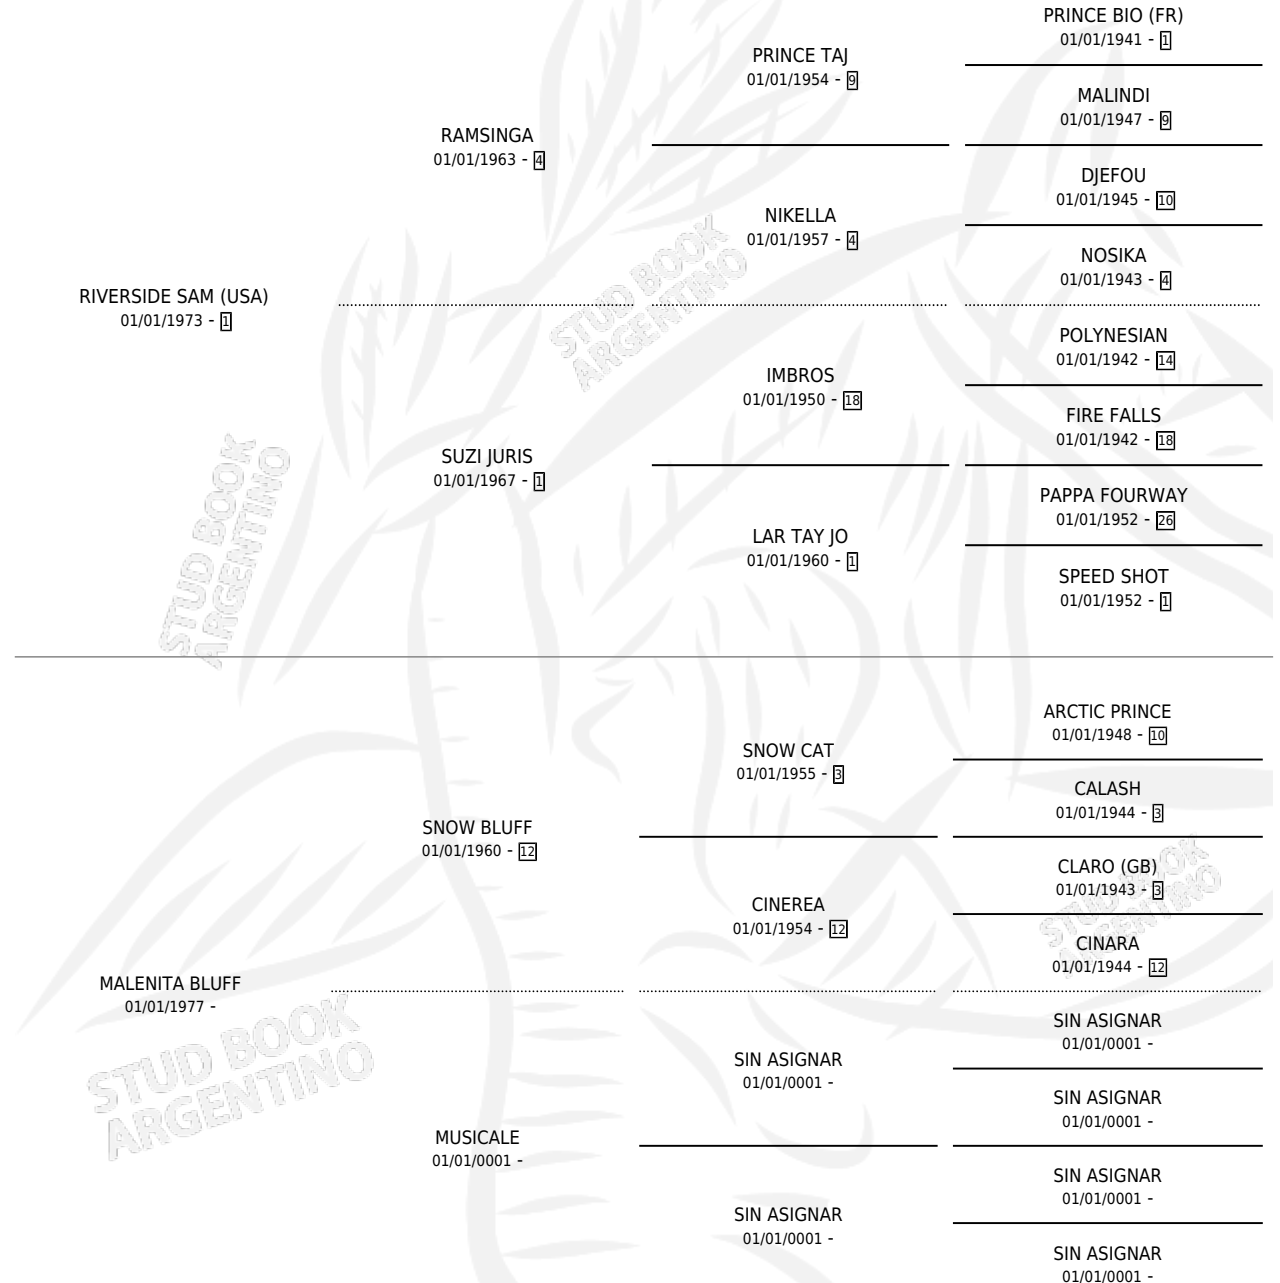

CACHAFAZ SAM

por RIVERSIDE SAM (USA) y MALENITA BLUFF por SNOW BLUFF

Argentina · Macho · Zaino · SP · 05/10/1991
Familia · Volumen 34

ESTADO

TIPIFICACIÓN SANGUÍNEA	X
TIPIFICACIÓN POR ADN	X
PASAPORTE	X
IDENTIFICACIÓN POR MICROCHIP	X
REPRODUCTOR	X

Lugar de nacimiento: Argentino

Criador: Sin dato

PEDIGREE

CAMPAÑA

Solo carreras oficiales de Argentina

POR EDAD

EDAD	CC	1°	2°	3°	4°	5°	NP	CLC	CLG	CLCG1	CLGG1	IMPORTE	GANANCIA / CC
3 AÑOS	3	0	0	2	0	0	1	0	0	0	0	\$1,504	\$501
4 AÑOS	2	1	0	0	0	0	1	0	0	0	0	\$3,700	\$1,850
TOTALES	5	1	0	2	0	0	2	0	0	0	0	\$5,204	\$1,041
%		20.0%	0.0%	40.0%	0.0%	0.0%	40.0%	0.0%	0.0%	0.0%	0.0%		