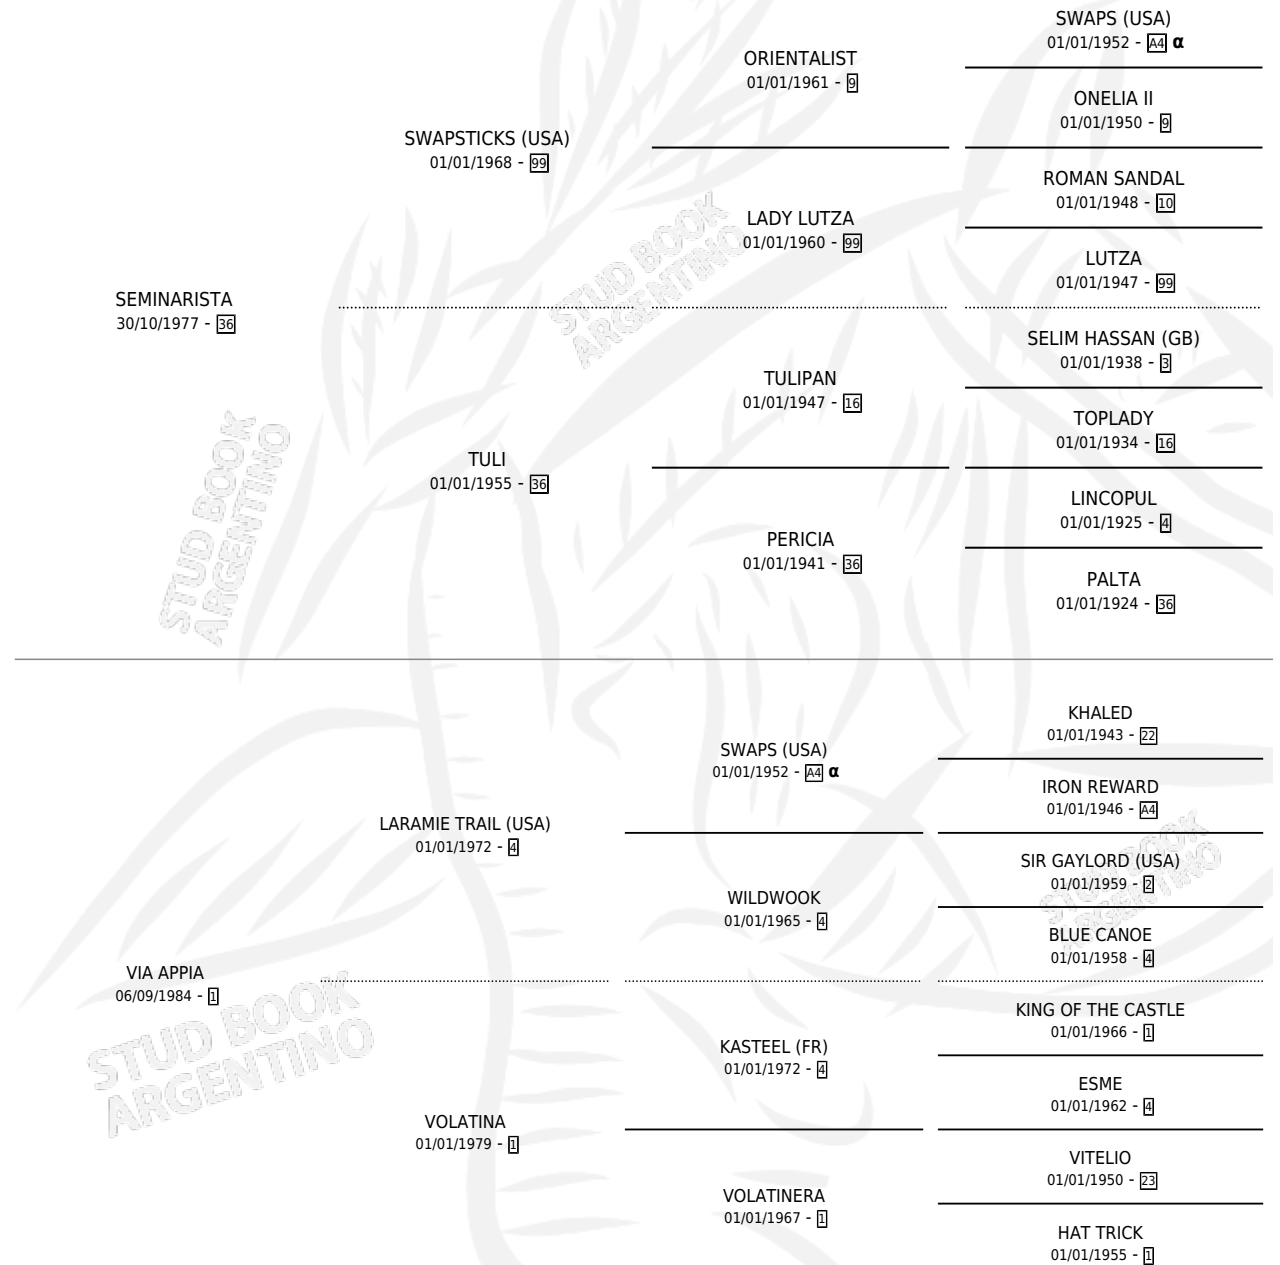

SEMI APIO

por SEMINARISTA y VIA APPIA por LARAMIE TRAIL (USA)

Argentina · Macho · Alazan · SP · 07/09/1991
Familia 1-n · Volumen 34

ESTADO

TIPIFICACIÓN SANGUÍNEA	X
TIPIFICACIÓN POR ADN	X
PASAPORTE	X
IDENTIFICACIÓN POR MICROCHIP	X
REPRODUCTOR	X

Lugar de nacimiento: Mac Gregor
Criador: Mac Gregor

PEDIGREE

INBREEDING : α

SEMI APIO

Datos oficiales del Stud Book Argentino

Documento generado el 06/05/2026

studbook.org.ar