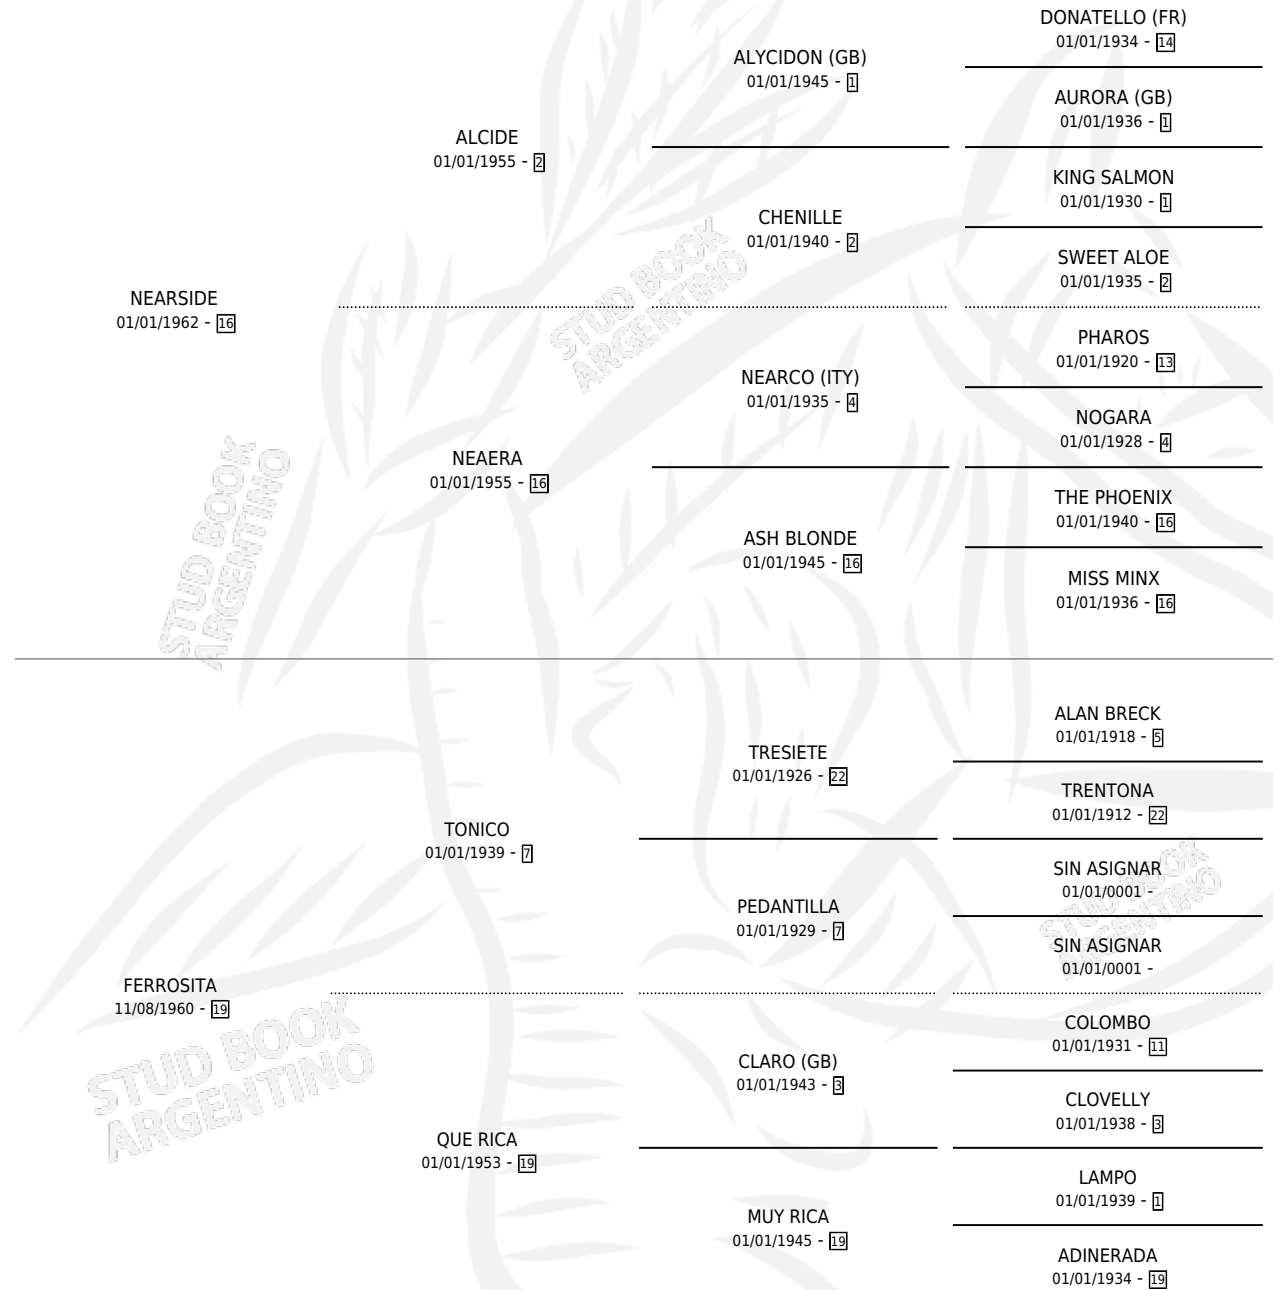

NEAR LAKE

por NEARSIDE y FERROSITA por TONICO

Argentina · Hembra · Zaino Doradillo · SP · 08/09/1971
Familia 19 · Volumen 27

ESTADO

TIPIFICACIÓN SANGUÍNEA	X
TIPIFICACIÓN POR ADN	X
PASAPORTE	X
IDENTIFICACIÓN POR MICROCHIP	X
REPRODUCTOR	X

Lugar de nacimiento: Campo particular

Criador: Sin dato

PEDIGREE

NEAR LAKE

Datos oficiales del Stud Book Argentino

Documento generado el 14/05/2026

studbook.org.ar