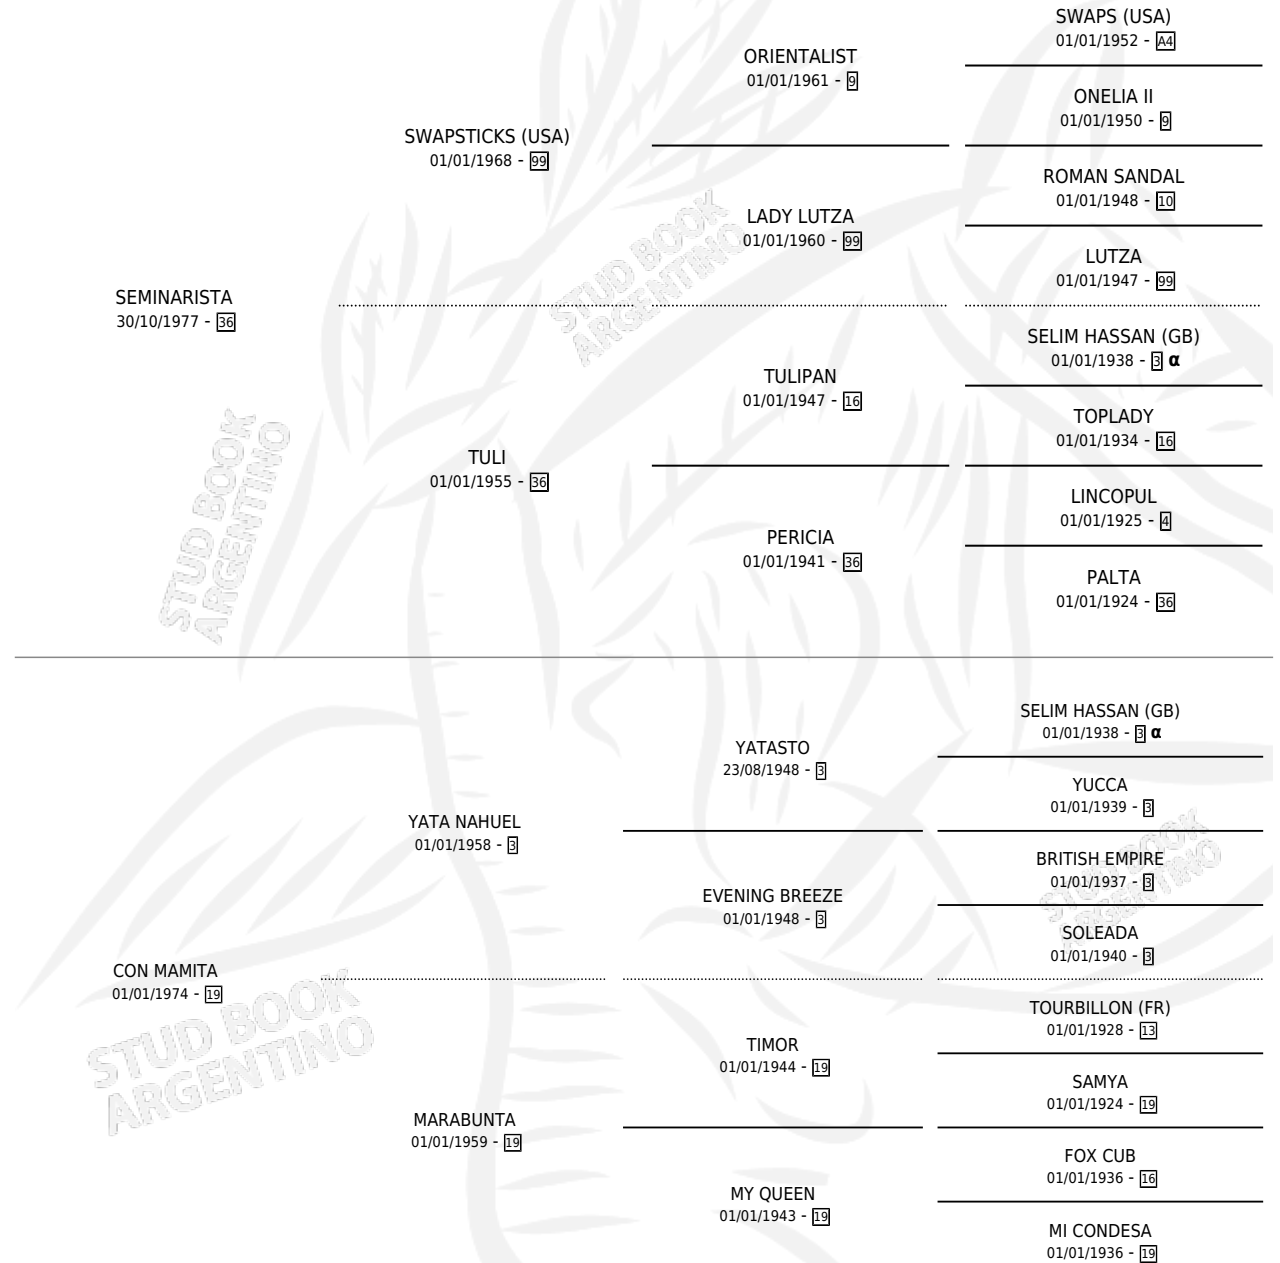

SEMI NAHUEL

por SEMINARISTA y CON MAMITA por YATA NAHUEL

Argentina · Macho · Alazan · SP · 26/09/1991
Familia 11 · Volumen 34

ESTADO

TIPIFICACIÓN SANGUÍNEA	X
TIPIFICACIÓN POR ADN	X
PASAPORTE	X
IDENTIFICACIÓN POR MICROCHIP	X
REPRODUCTOR	X

Lugar de nacimiento: Mac Gregor
Criador: Mac Gregor

PEDIGREE

INBREEDING : α

SEMI NAHUEL

Datos oficiales del Stud Book Argentino

Documento generado el 10/05/2026

studbook.org.ar