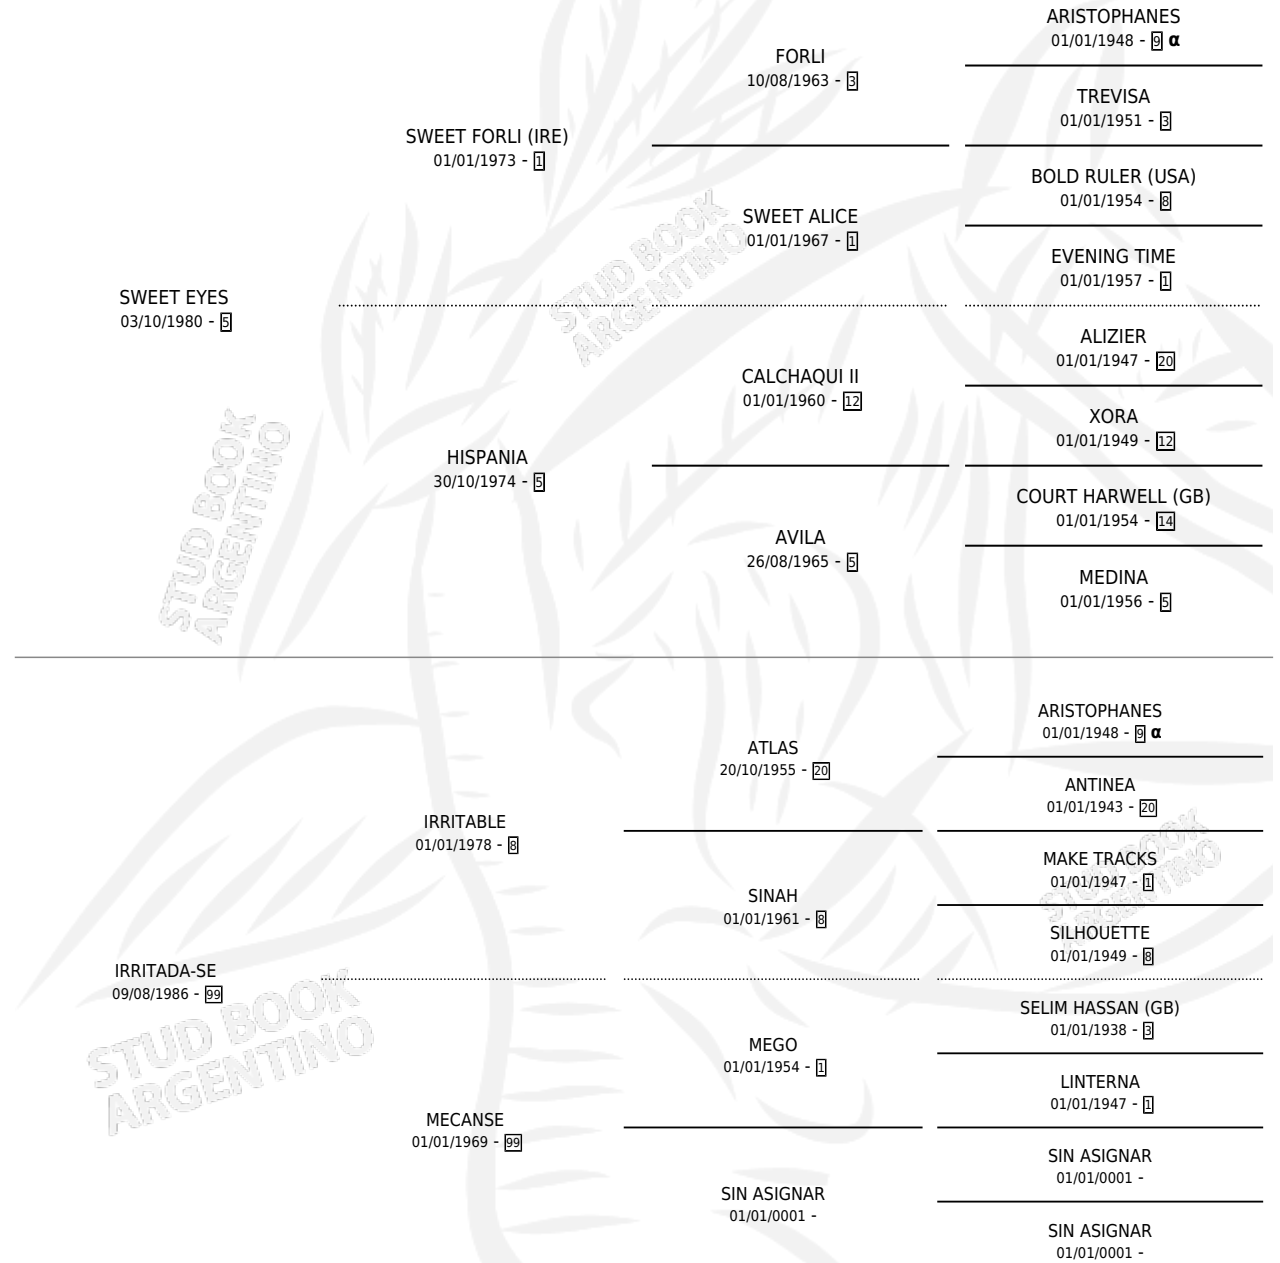

SWEET IRRITADA

por SWEET EYES y IRRITADA-SE por IRRITABLE

Argentina · Hembra · Zaino · SP · 29/08/1991
Familia 99 · Volumen 34

ESTADO

TIPIFICACIÓN SANGUÍNEA	X
TIPIFICACIÓN POR ADN	X
PASAPORTE	X
IDENTIFICACIÓN POR MICROCHIP	X
REPRODUCTOR	X

Lugar de nacimiento: Echague

Criador: Sin dato

PEDIGREE

INBREEDING : α

SWEET IRRITADA

Datos oficiales del Stud Book Argentino

Documento generado el 09/05/2026

studbook.org.ar