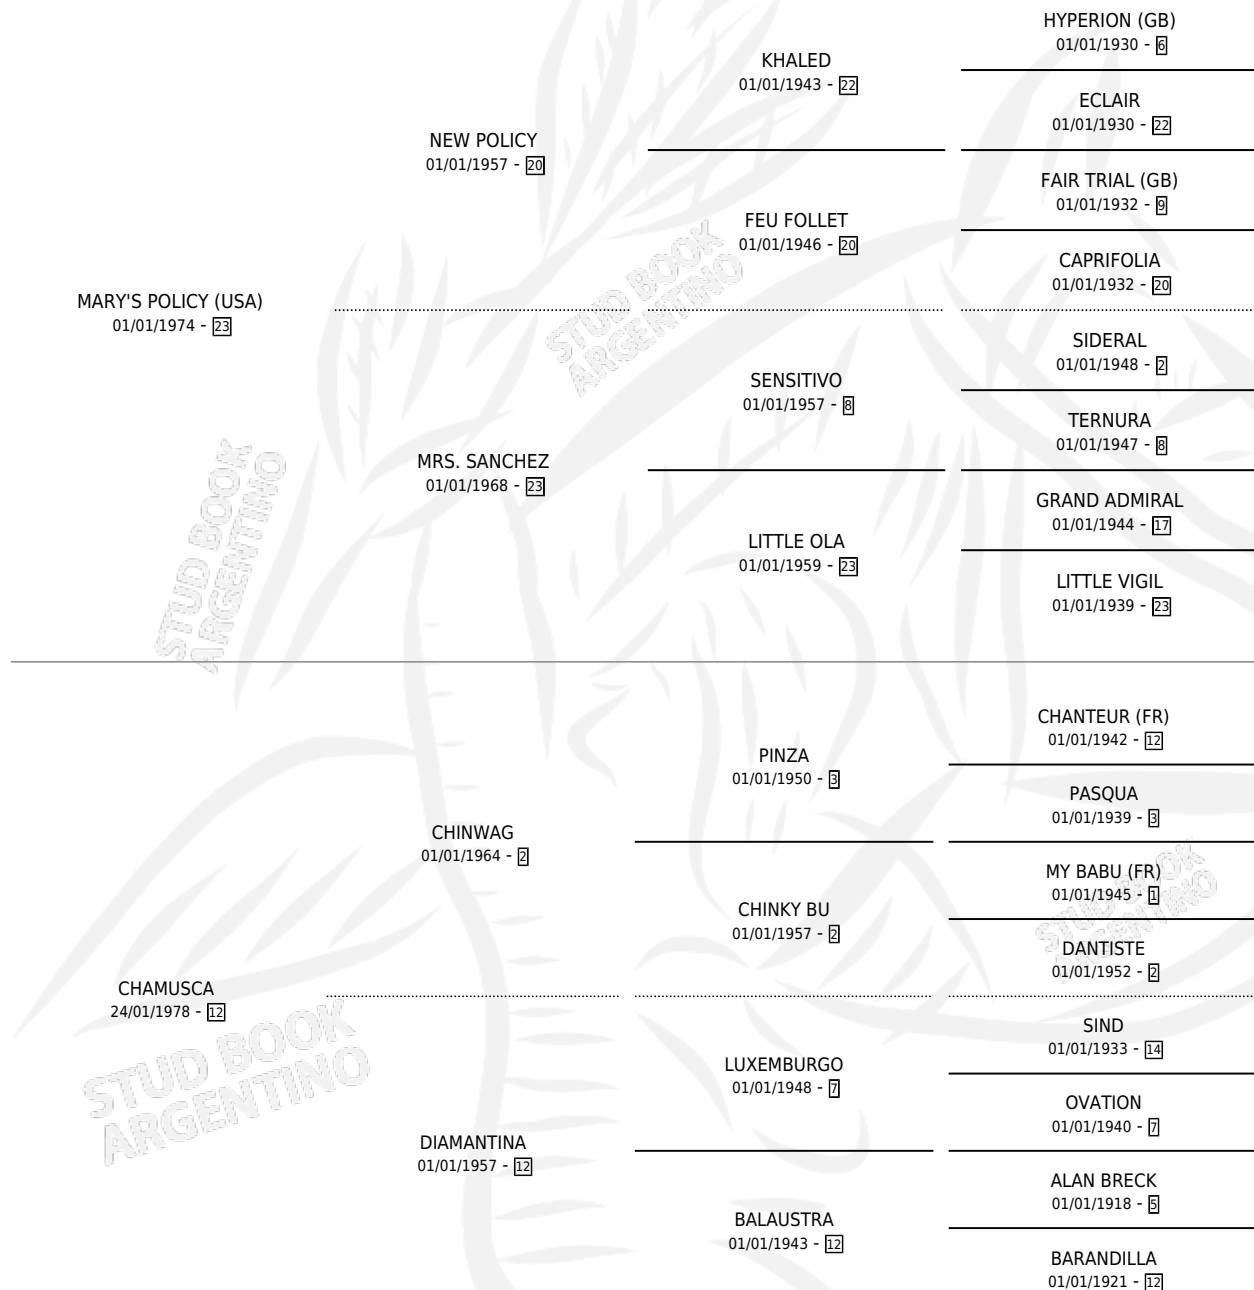

CHAMUSQUERO

por MARY'S POLICY (USA) y CHAMUSCA por CHINWAG

Argentina · Macho · Alazan · SP · 29/09/1991
Familia 12-g · Volumen 34

ESTADO

TIPIFICACIÓN SANGUÍNEA	X
TIPIFICACIÓN POR ADN	X
PASAPORTE	X
IDENTIFICACIÓN POR MICROCHIP	X
REPRODUCTOR	X

Lugar de nacimiento: Las Mercedes

Criador: Sin dato

PEDIGREE

CHAMUSQUERO

Datos oficiales del Stud Book Argentino

Documento generado el 12/05/2026

studbook.org.ar