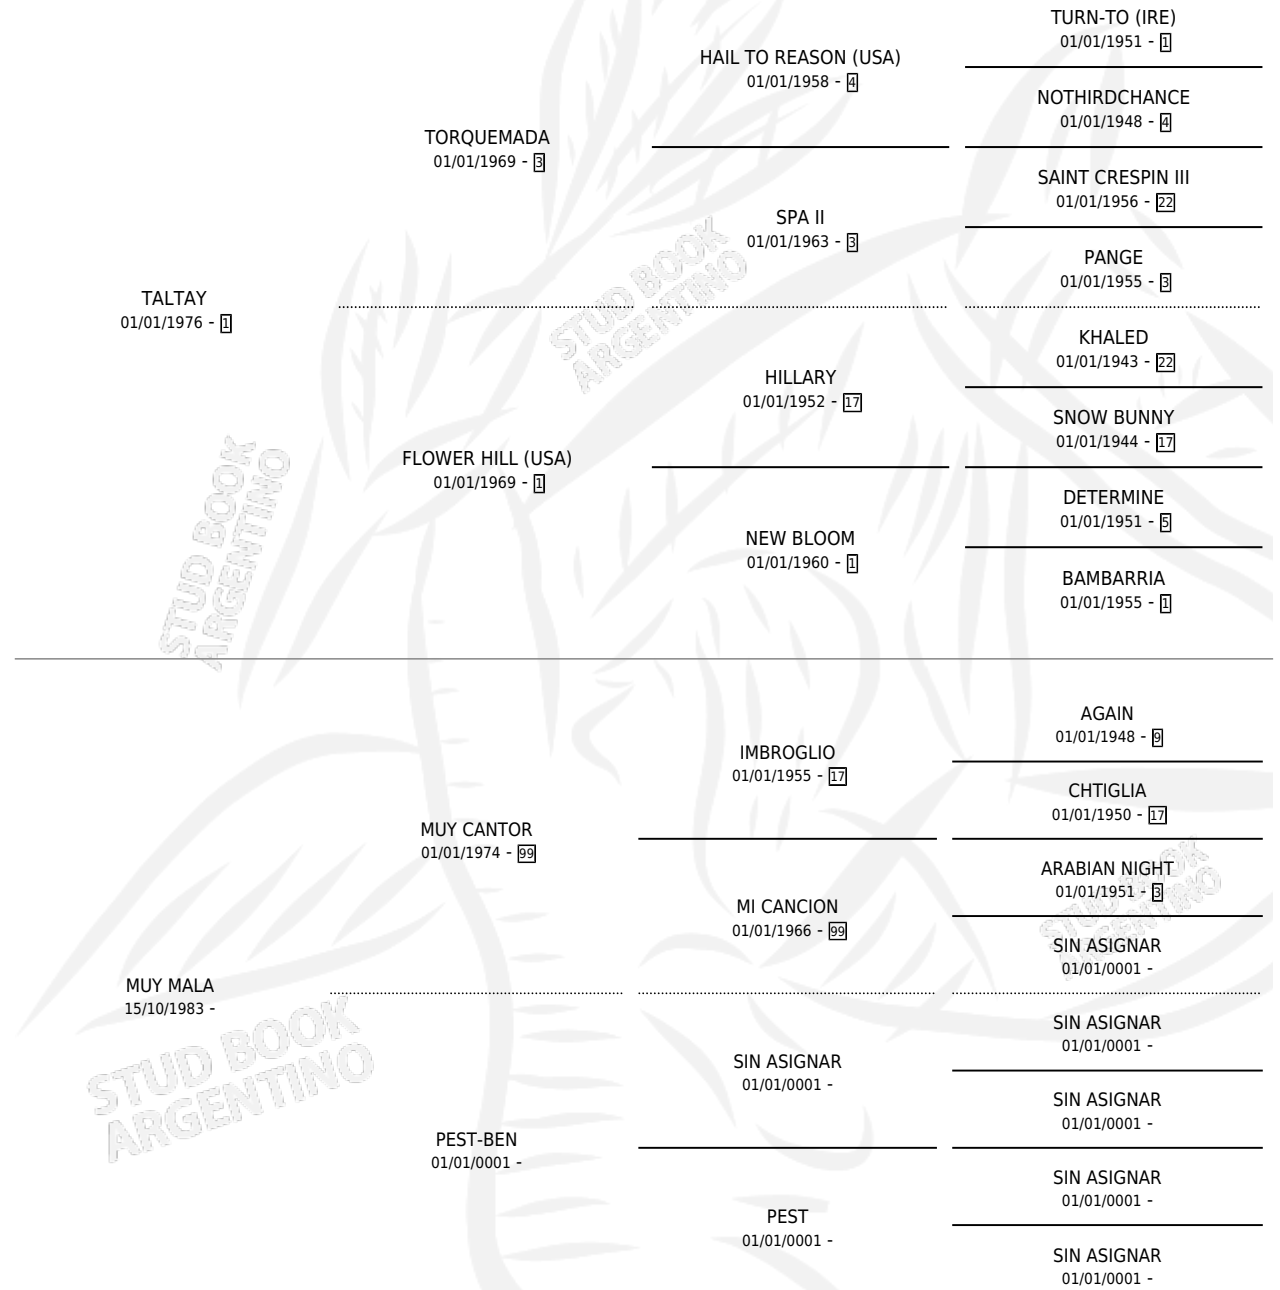

TAL RICO

por TALTAY y MUY MALA por MUY CANTOR

Argentina · Macho · Zaino · SP · 02/09/1991
Familia · Volumen 34

ESTADO

TIPIFICACIÓN SANGUÍNEA	X
TIPIFICACIÓN POR ADN	X
PASAPORTE	X
IDENTIFICACIÓN POR MICROCHIP	X
REPRODUCTOR	X

Lugar de nacimiento: El Damasco

Criador: Sin dato

PEDIGREE

TAL RICO

Datos oficiales del Stud Book Argentino

Documento generado el 05/05/2026

studbook.org.ar