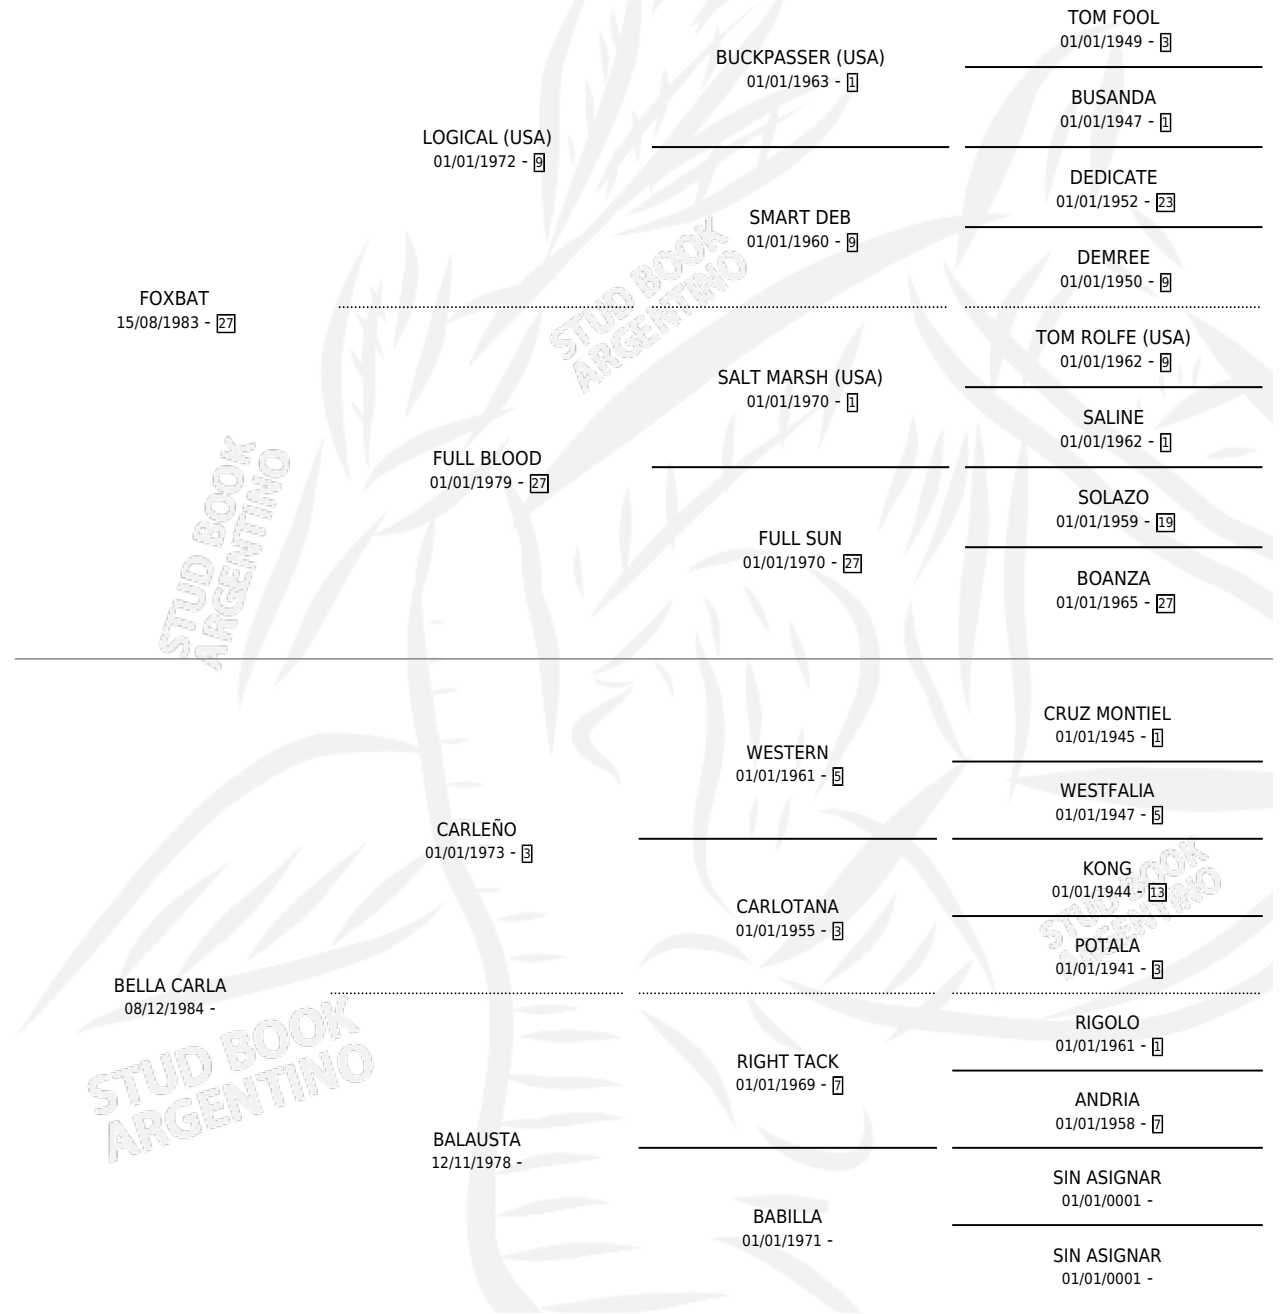

CARLA FOX

por **FOXBAT** y **BELLA CARLA** por **CARLEÑO**

Argentina · Hembra · Alazan · SP · 15/09/1991
Familia · Volumen 34

ESTADO

TIPIFICACIÓN SANGUÍNEA	X
TIPIFICACIÓN POR ADN	X
PASAPORTE	X
IDENTIFICACIÓN POR MICROCHIP	X
REPRODUCTOR	✓

Lugar de nacimiento: Amistad

Criador: Sin dato

PEDIGREE

S

mientos 0 / Efectividad 0.00%

PADRILLO

PRODUCTO

CRIADOR

1ER SERVICIO

ÚLTIMO SERVICIO

FREGOLI

∅

23/11/1996

25/11/1996

CARLA FOX

Datos oficiales del Stud Book Argentino