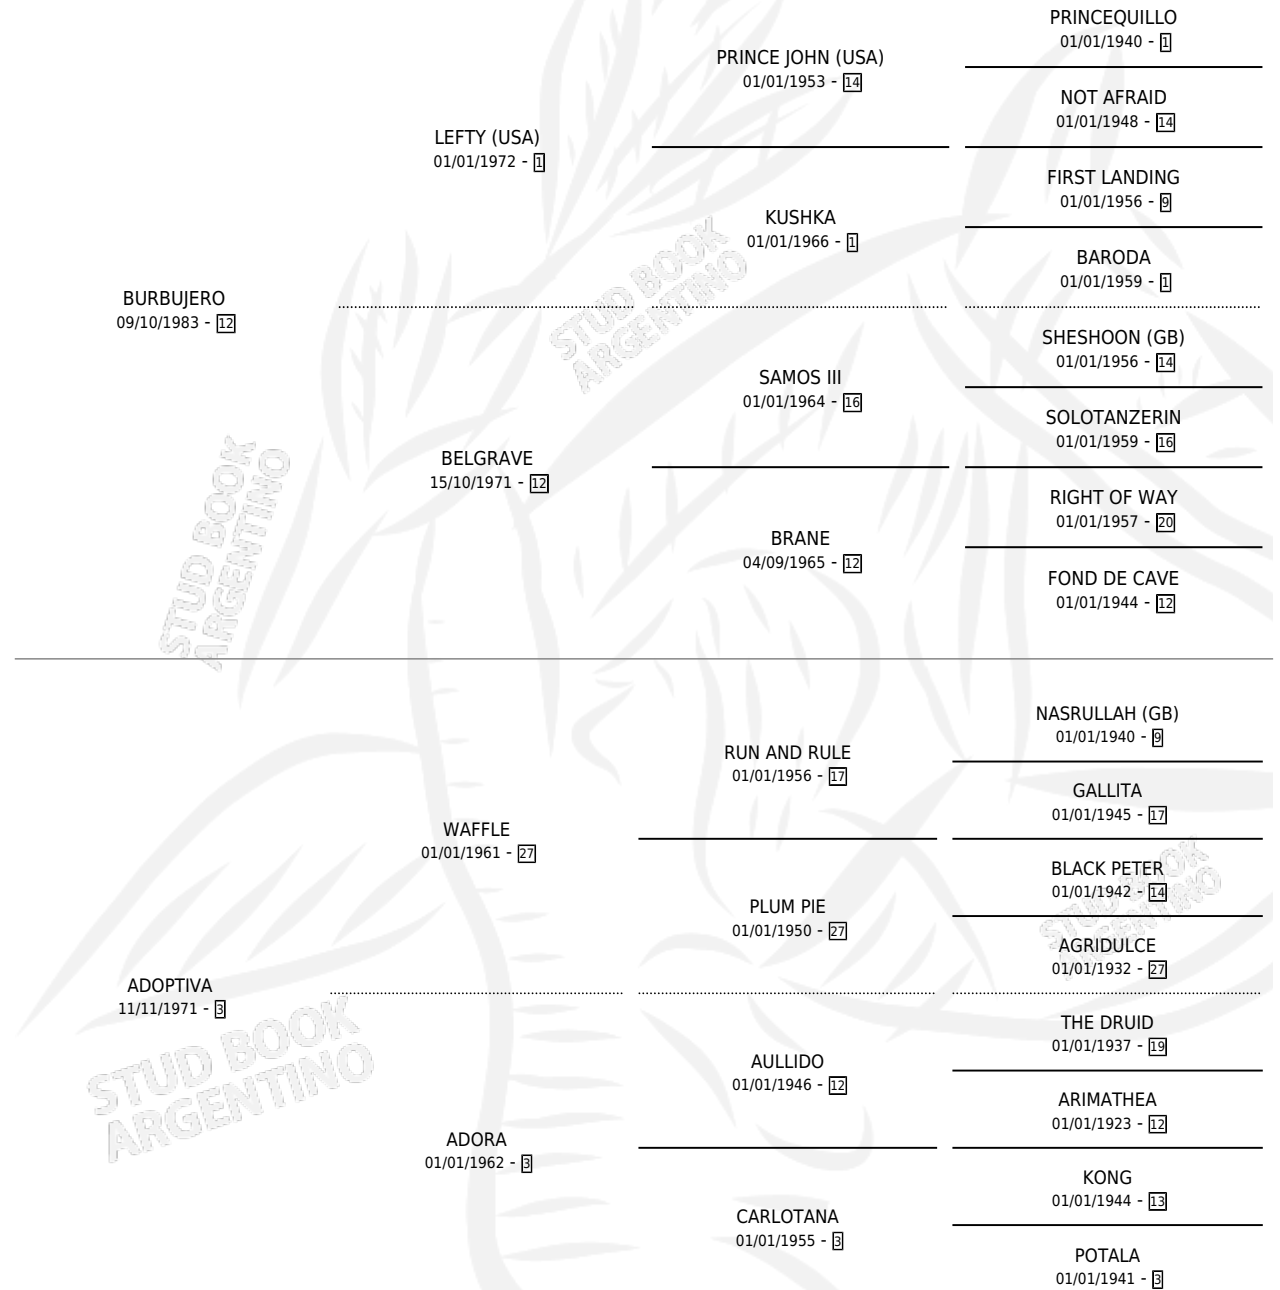

ADHERIDA

por BURBUJERO y ADOPTIVA por WAFFLE

Argentina · Hembra · Alazan · SP · 29/09/1991
Familia 3 · Volumen 34

ESTADO

TIPIFICACIÓN SANGUÍNEA	X
TIPIFICACIÓN POR ADN	X
PASAPORTE	X
IDENTIFICACIÓN POR MICROCHIP	X
REPRODUCTOR	X

Lugar de nacimiento: Amistad

Criador: Sin dato

PEDIGREE

ADHERIDA

Datos oficiales del Stud Book Argentino

Documento generado el 26/04/2026

studbook.org.ar