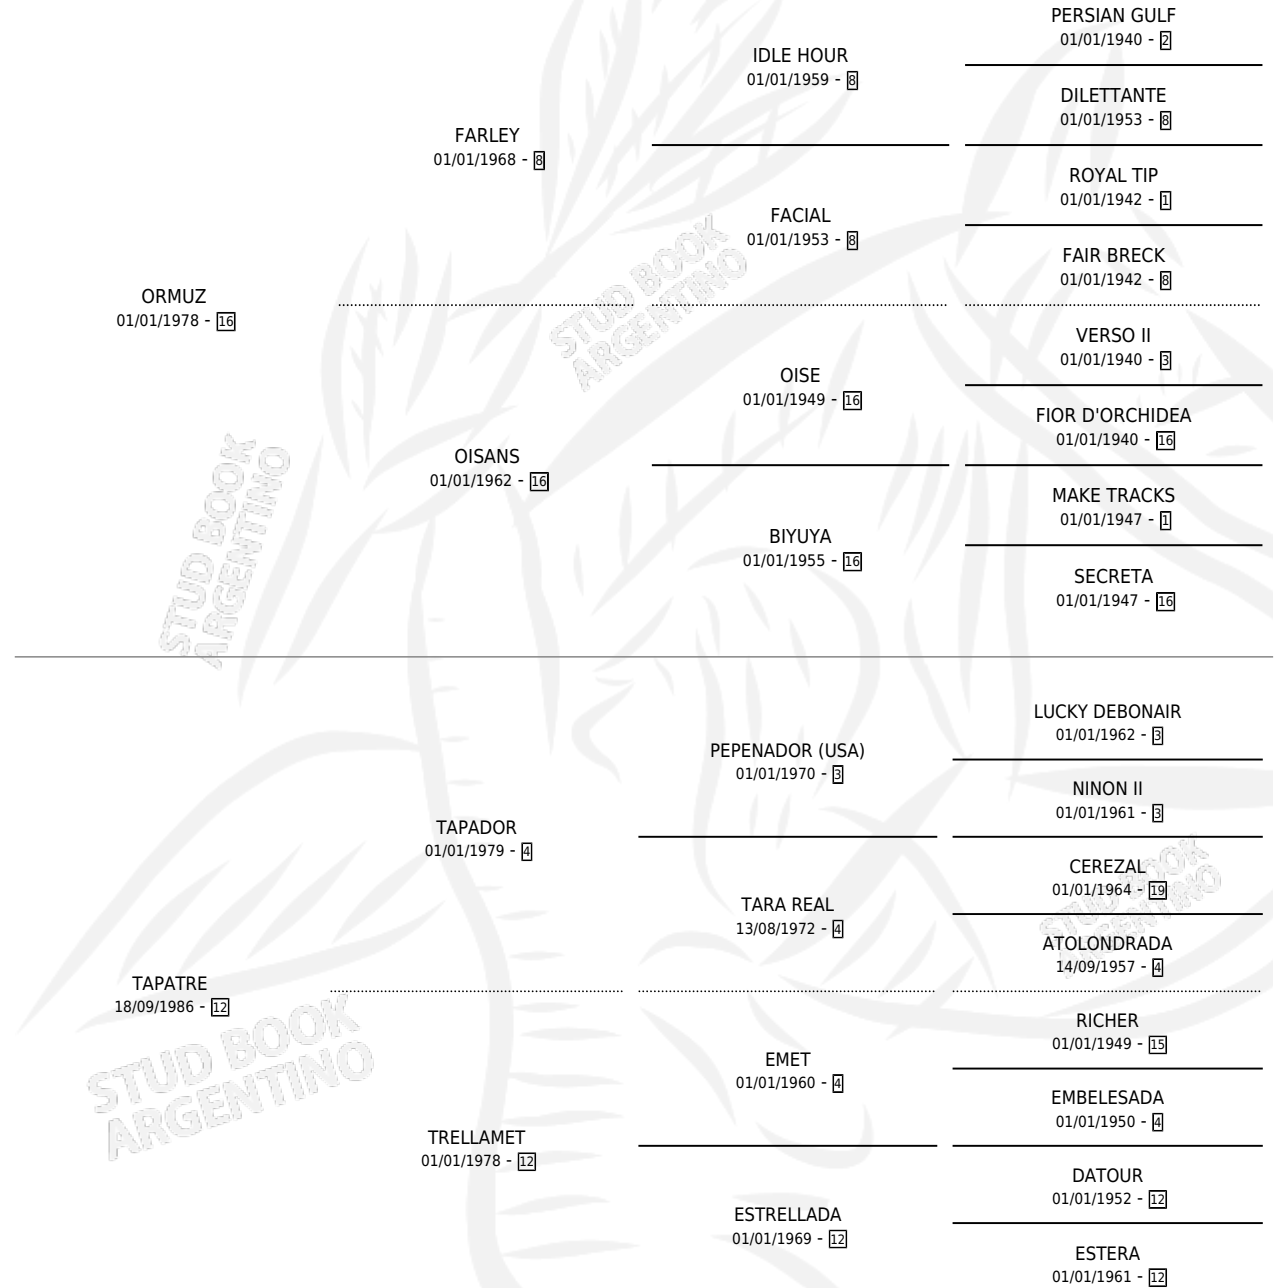

ANTONITO CORAZON

por ORMUZ y TAPATRE por TAPADOR

Argentina · Macho · Alazan · SP · 12/09/1991
Familia 12-d · Volumen 34

ESTADO

TIPIFICACIÓN SANGUÍNEA	X
TIPIFICACIÓN POR ADN	X
PASAPORTE	X
IDENTIFICACIÓN POR MICROCHIP	X
REPRODUCTOR	X

Lugar de nacimiento: Rincon Del Gena

Criador: Rincon Del Gena

PEDIGREE

CAMPAÑA

Solo carreras oficiales de Argentina

POR EDAD

EDAD	CC	1°	2°	3°	4°	5°	NP	CLC	CLG	CLCG1	CLGG1	IMPORTE	GANANCIA / CC
5 AÑOS	2	1	0	1	0	0	0	0	0	0	0	\$4,995	\$2,498
6 AÑOS	8	3	3	1	0	0	1	0	0	0	0	\$17,737	\$2,217
7 AÑOS	1	0	0	0	0	0	1	0	0	0	0	\$0	\$0
TOTALES	11	4	3	2	0	0	2	0	0	0	0	\$22,732	\$2,067
%		36.4%	27.3%	18.2%	0.0%	0.0%	18.2%	0.0%	0.0%	0.0%	0.0%		

Ganador de 4 carreras en San Isidro y Palermo - \$22,732, a los 5 y 6 años.

POR DISTANCIA

HIPODROMO	CC	1°	2°	3°	4°	5°	NP	CLC	CLG	CLCG1	CLGG1	IMPORTE
PALERMO	9	3	3	2	0	0	1	0	0	0	0	\$17,732
1000 MTS	6	2	2	1	0	0	1	0	0	0	0	\$11,575
1200 MTS	3	1	1	1	0	0	0	0	0	0	0	\$6,157
SAN ISIDRO	2	1	0	0	0	0	1	0	0	0	0	\$5,000
1000 MTS	2	1	0	0	0	0	1	0	0	0	0	\$5,000