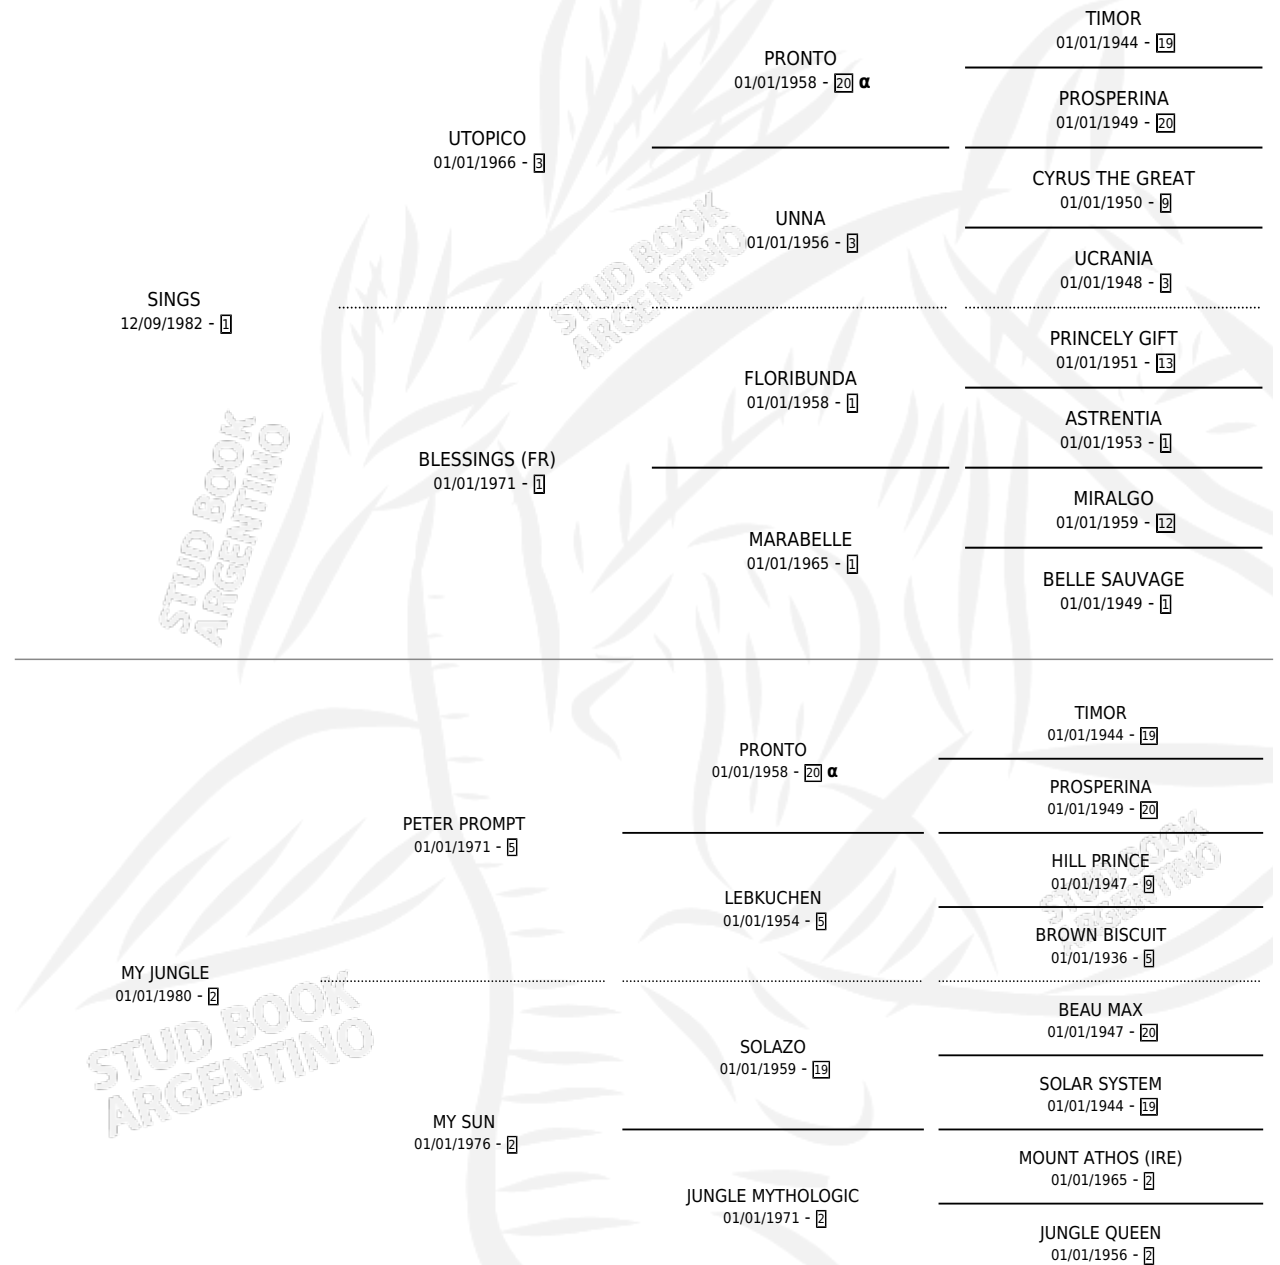

WALD

por SINGS y MY JUNGLE por PETER PROMPT

Argentina · Macho · Zaino Colorado · SP · 17/09/1991
Familia 2-g · Volumen 34

ESTADO

TIPIFICACIÓN SANGUÍNEA	X
TIPIFICACIÓN POR ADN	X
PASAPORTE	X
IDENTIFICACIÓN POR MICROCHIP	X
REPRODUCTOR	X

Lugar de nacimiento: Comalal

Criador: Comalal

PEDIGREE

INBREEDING : α

WALD

Datos oficiales del Stud Book Argentino

Documento generado el 03/05/2026

studbook.org.ar