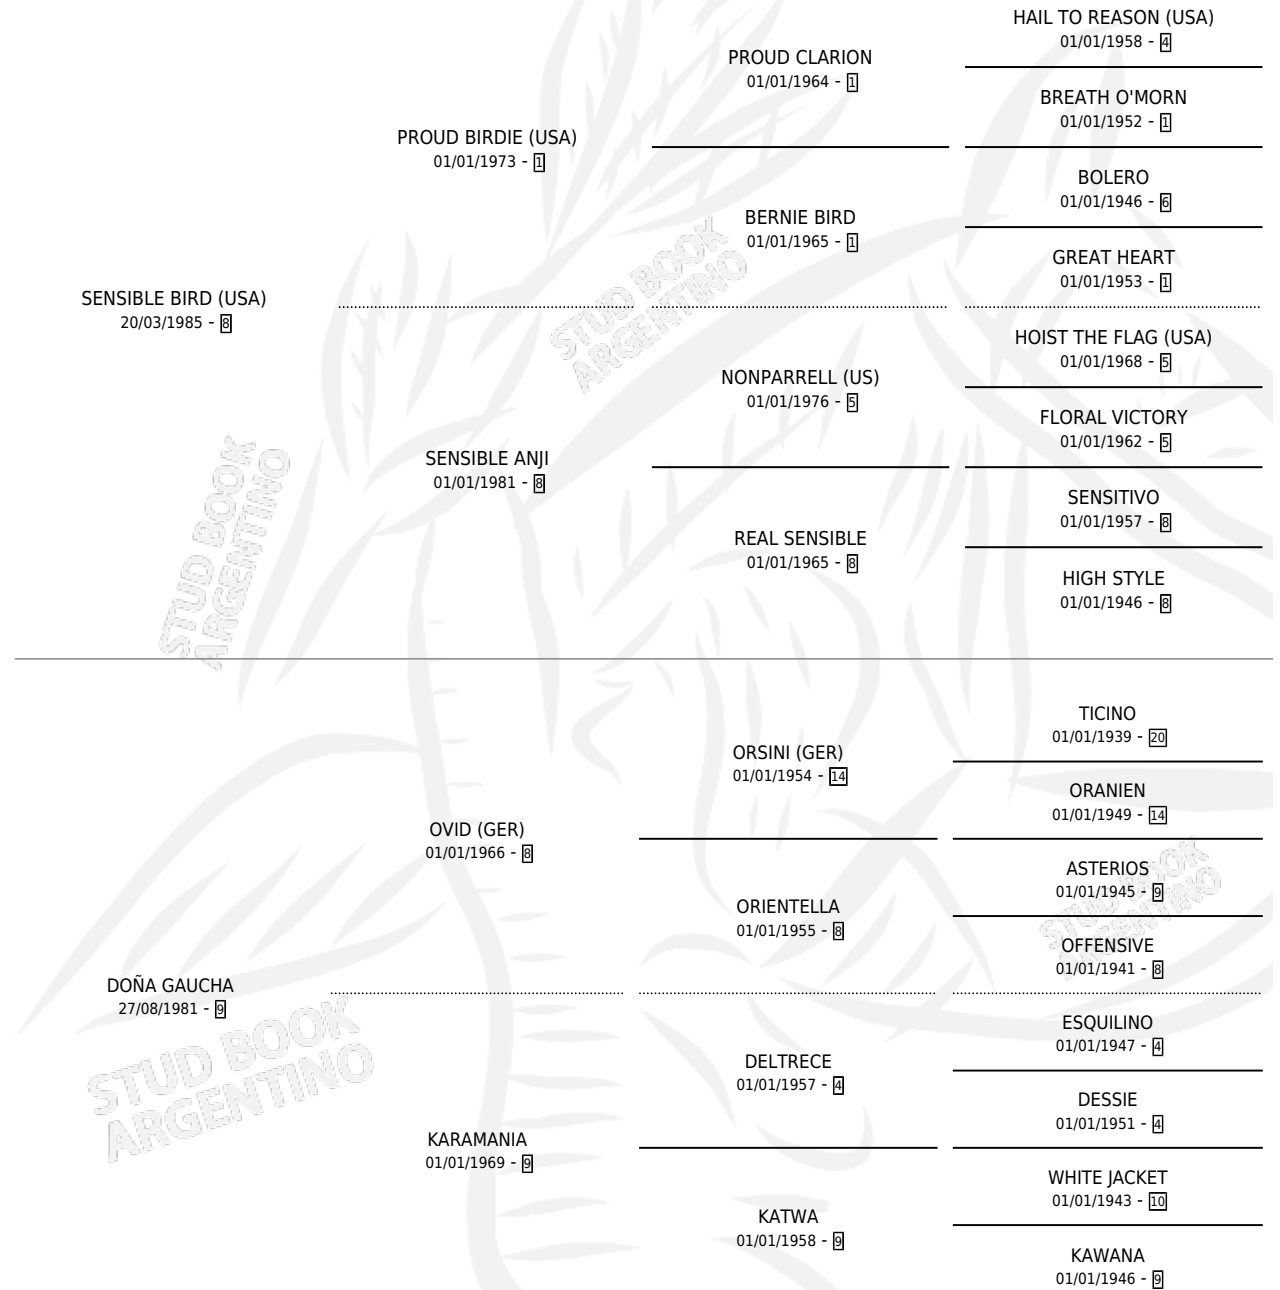

PRETTY BIRD

por **SENSIBLE BIRD (USA)** y **DOÑA GAUCHA** por **OVID (GER)**

Argentina · Hembra · Zaino · SP · 09/10/1991
Familia 9 · Volumen 34

ESTADO

TIPIFICACIÓN SANGUÍNEA	✓
TIPIFICACIÓN POR ADN	✓
PASAPORTE	X
IDENTIFICACIÓN POR MICROCHIP	X
REPRODUCTOR	✓

Lugar de nacimiento: Green And Black
Criador: Green And Black

~

HIJOS

	MACHOS	HEMBRAS
8 NACIERON	3	5
4 CORRIERON	0	4
1 GANARON	0	1
0 GANADORES CL	0 GANADORES GR	0 GANADORES G1

PEDIGREE