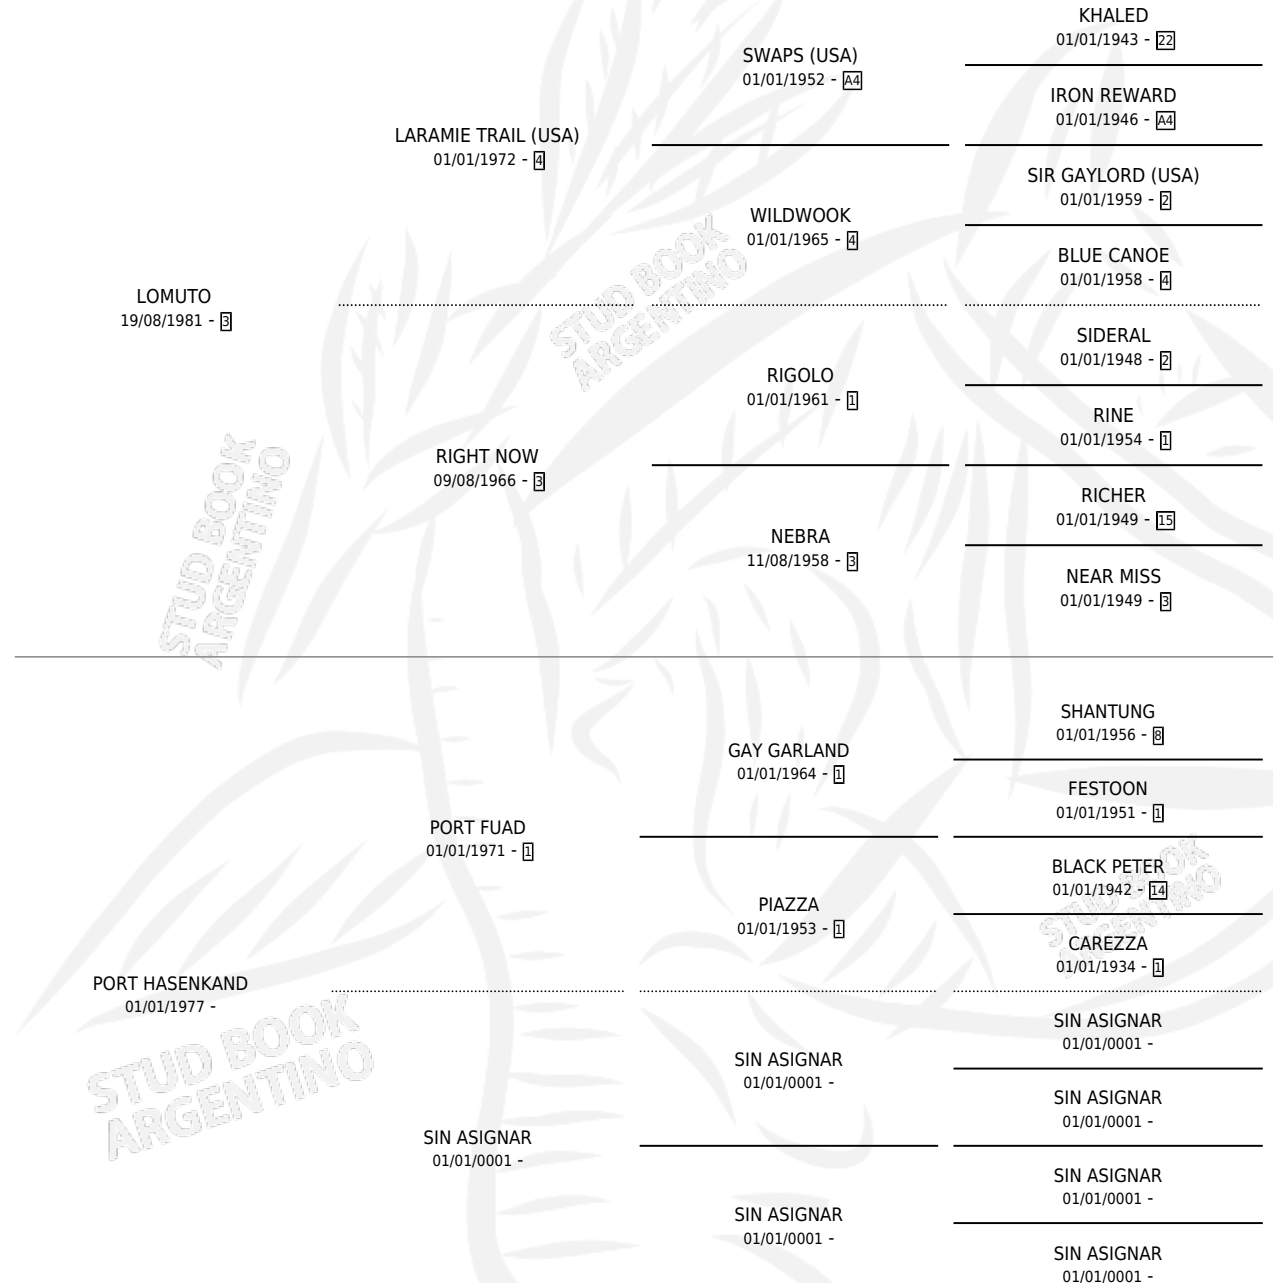

LO MANCO

por LOMUTO y PORT HASENKAND por PORT FUAD

Argentina · Macho · Zaino · SP · 03/10/1991
Familia · Volumen 34

ESTADO

TIPIFICACIÓN SANGUÍNEA	X
TIPIFICACIÓN POR ADN	X
PASAPORTE	X
IDENTIFICACIÓN POR MICROCHIP	X
REPRODUCTOR	X

Lugar de nacimiento: Don Mauri

Criador: Sin dato

PEDIGREE

LO MANCO

Datos oficiales del Stud Book Argentino

Documento generado el 10/05/2026

studbook.org.ar