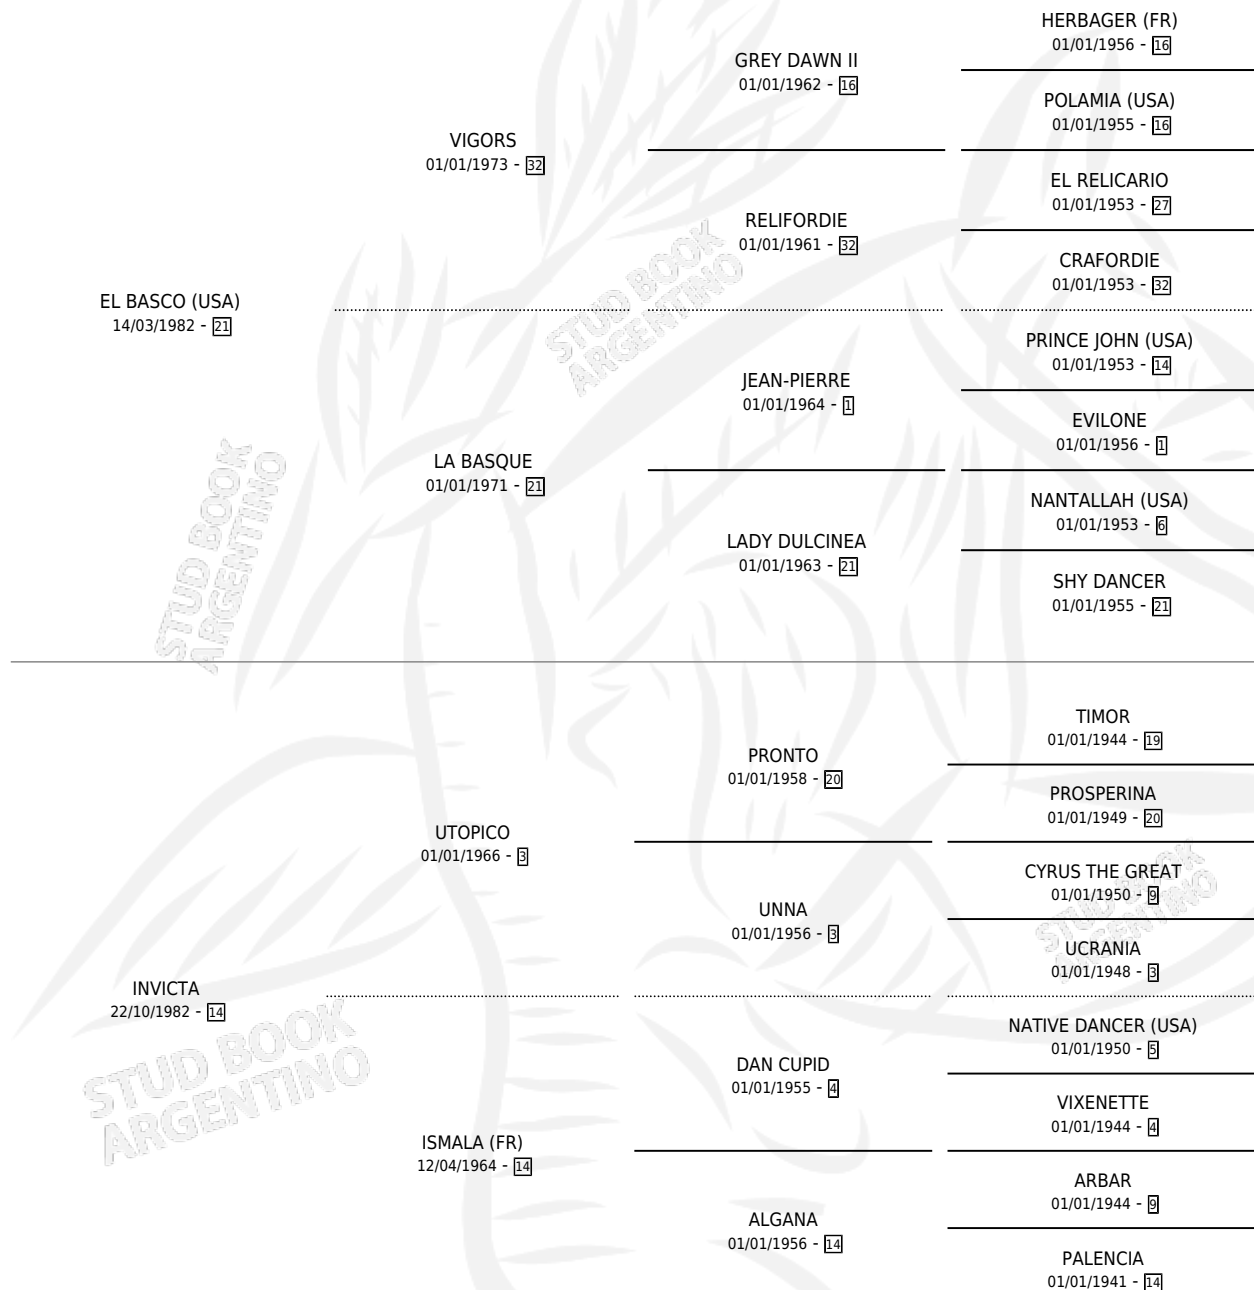

LA GENTILEZA

por **EL BASCO (USA)** y **INVICTA** por **UTOPICO**

Argentina · Hembra · Alazan · SP · 22/09/1991
Familia 14 · Volumen 34

ESTADO

TIPIFICACIÓN SANGUÍNEA	✓
TIPIFICACIÓN POR ADN	✓
PASAPORTE	X
IDENTIFICACIÓN POR MICROCHIP	X
REPRODUCTOR	✓

Lugar de nacimiento: De La Pomme

Criador: De La Pomme

~

HIJOS

	MACHOS	HEMBRAS
8 NACIERON	5	3
4 CORRIERON	3	1
1 GANARON	1	0
0 GANADORES CL	0 GANADORES GR	0 GANADORES G1

PEDIGREE

CAMPAÑA

Solo carreras oficiales de Argentina