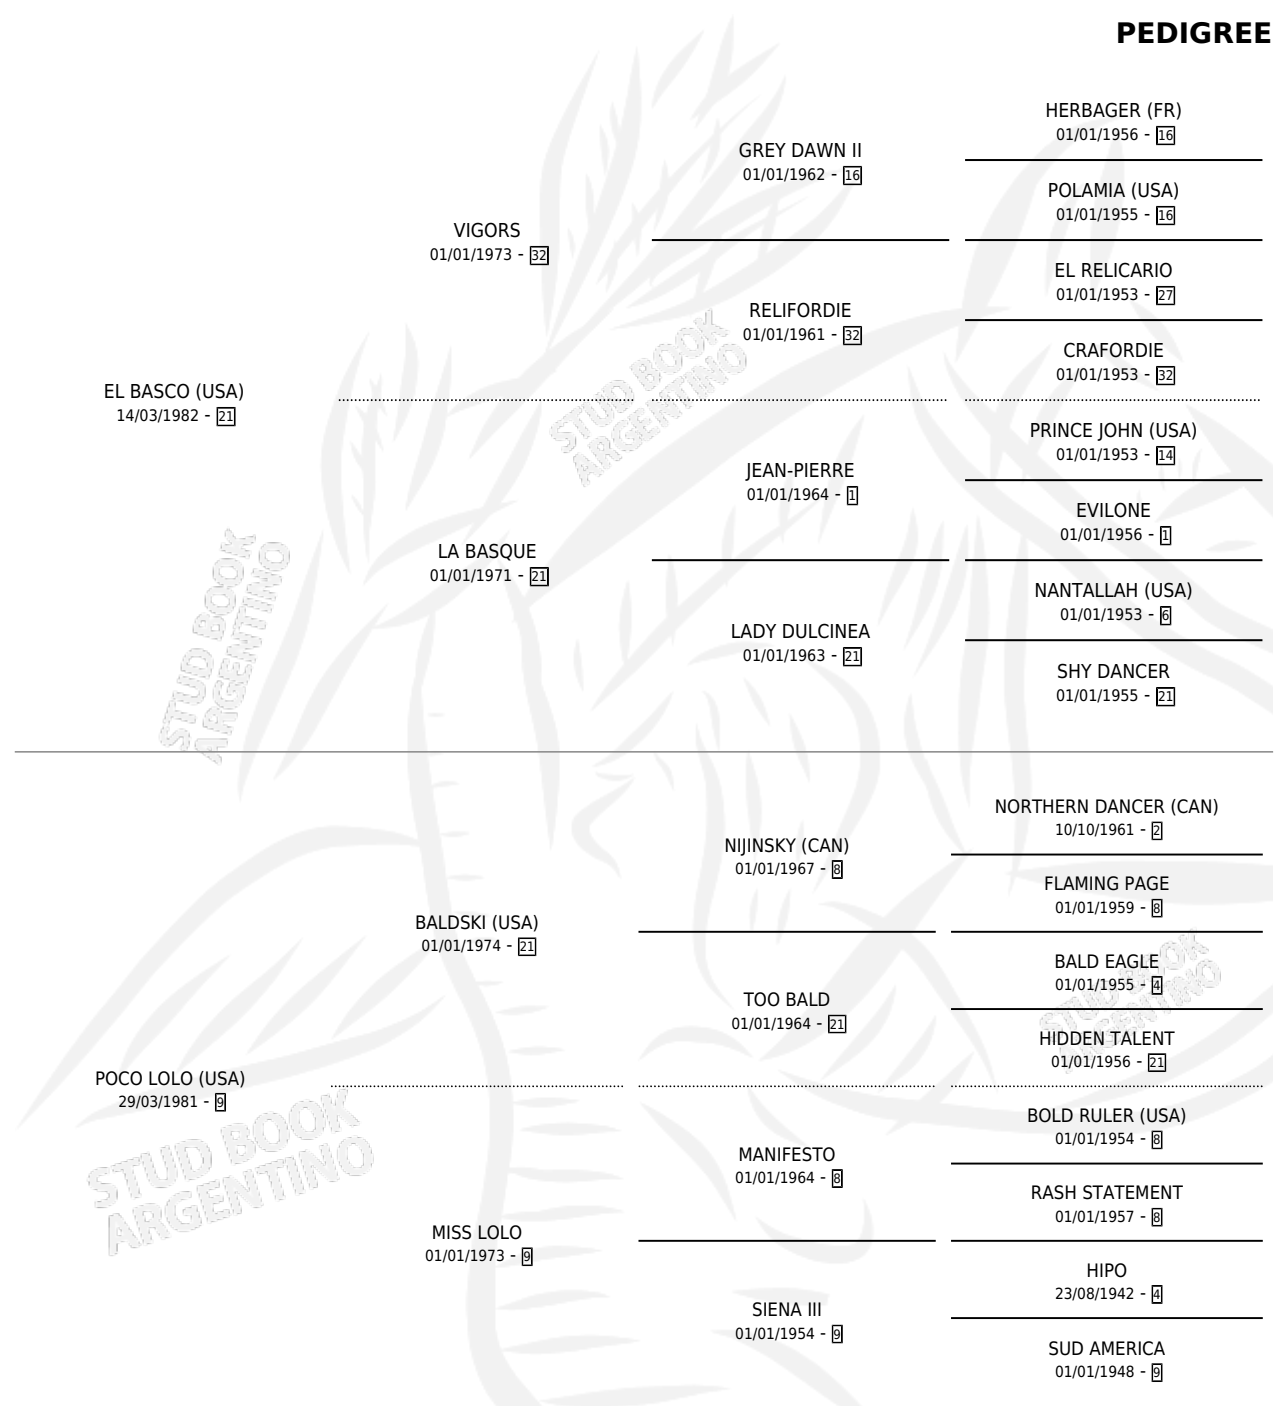

LA ABUNDANCIA

por **EL BASCO (USA)** y **POCO LOLO (USA)** por **BALDSKI (USA)**

Argentina · Hembra · Zaino · SP · 07/10/1991
Familia 9-b · Volumen 34

ESTADO

TIPIFICACIÓN SANGUÍNEA	✓
TIPIFICACIÓN POR ADN	✓
PASAPORTE	X
IDENTIFICACIÓN POR MICROCHIP	X
REPRODUCTOR	✓

Lugar de nacimiento: De La Pomme
Criador: De La Pomme

~

HIJOS

	MACHOS	HEMBRAS
10 NACIERON	6	4
6 CORRIERON	4	2
3 GANARON	2	1

0	0	0
GANADORES CL	GANADORES GR	GANADORES G1

PEDIGREE