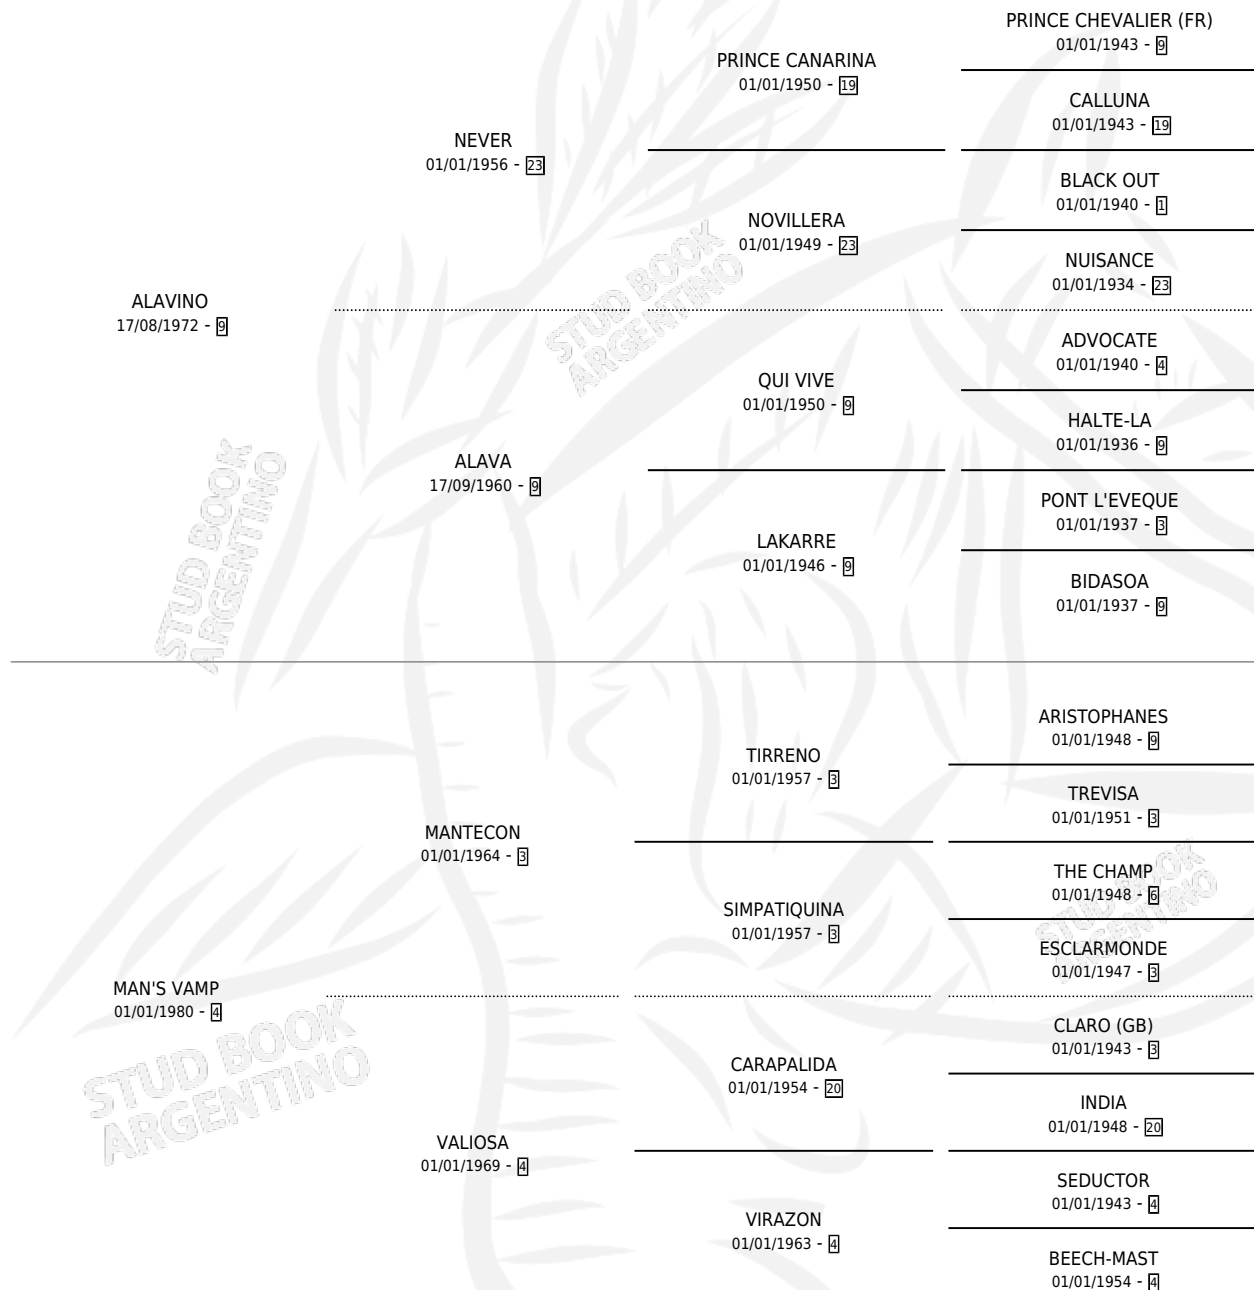

LOCA VAMPIRA

por **ALAVINO** y **MAN'S VAMP** por **MANTECON**

Argentina · Hembra · Zaino · SP · 25/09/1991
Familia 4-h · Volumen 34

ESTADO

TIPIFICACIÓN SANGUÍNEA	✓
TIPIFICACIÓN POR ADN	✓
PASAPORTE	X
IDENTIFICACIÓN POR MICROCHIP	X
REPRODUCTOR	✓

Lugar de nacimiento: Don Florentino
Criador: Haras Don Florentino S.A.

~

HIJOS

	MACHOS	HEMBRAS
2 NACIERON	1	1
SIN ACTUACIONES		

PEDIGREE

CAMPAÑA

Solo carreras oficiales de Argentina

POR EDAD