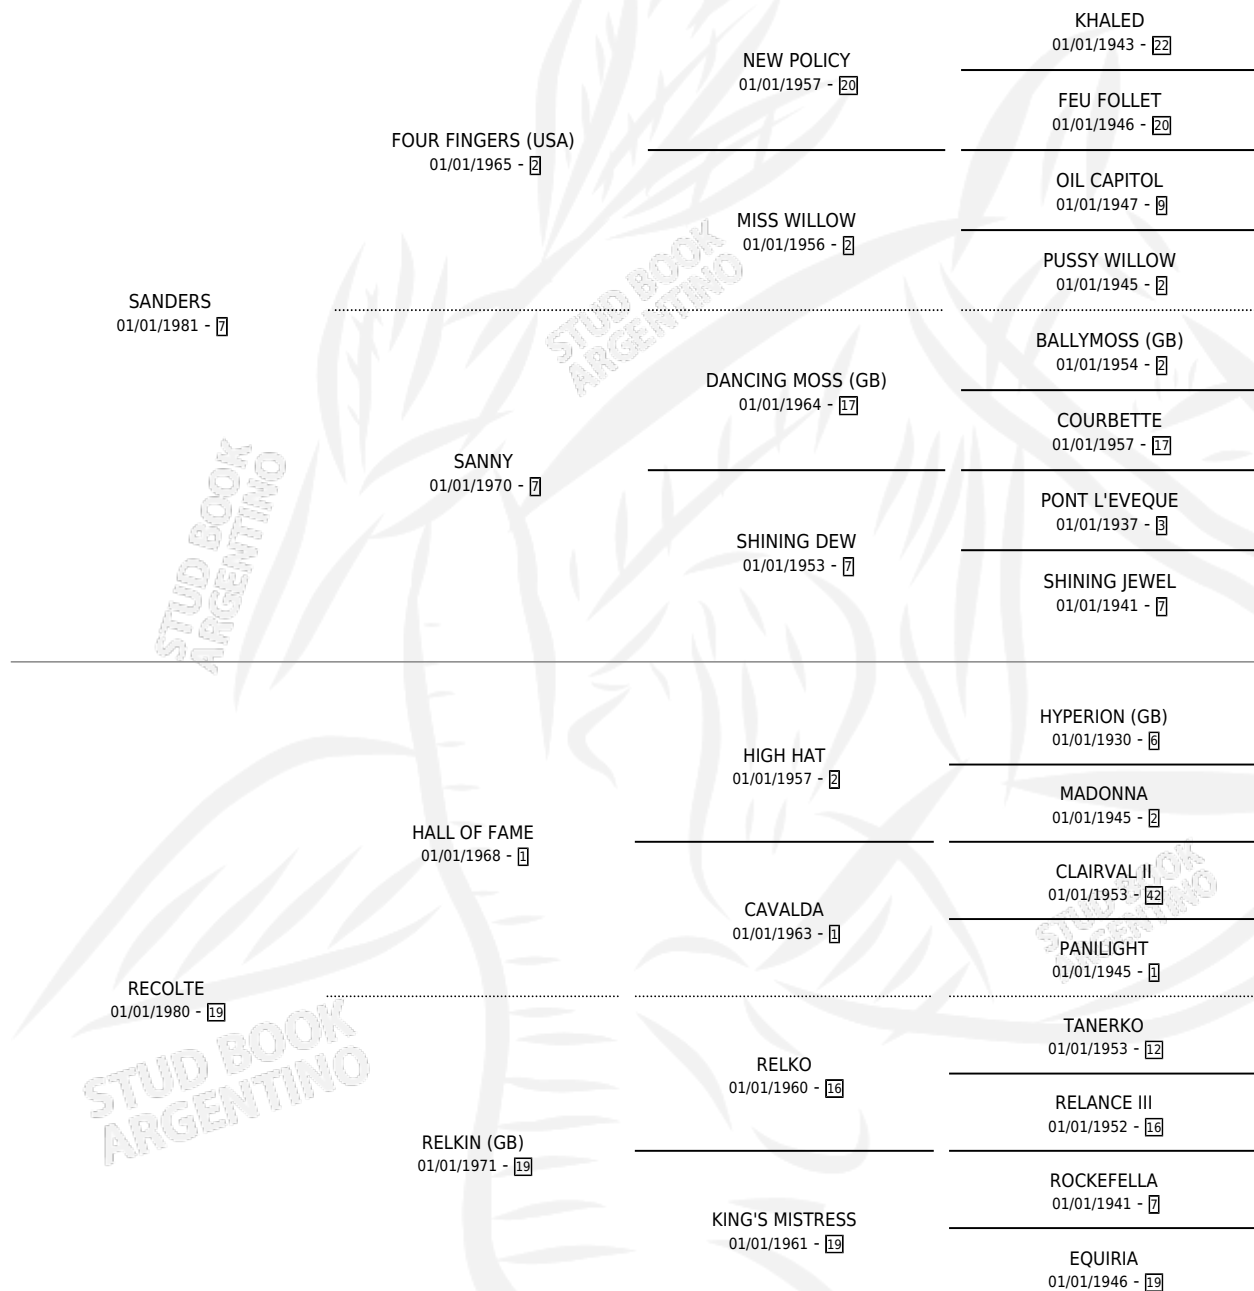

RECLUS

por SANDERS y RECOLTE por HALL OF FAME

Argentina · Macho · Zaino · SP · 23/09/1991
Familia 19 · Volumen 34

ESTADO

TIPIFICACIÓN SANGUÍNEA	X
TIPIFICACIÓN POR ADN	X
PASAPORTE	X
IDENTIFICACIÓN POR MICROCHIP	X
REPRODUCTOR	X

Lugar de nacimiento: El Tala

Criador: Sin dato

PEDIGREE

RECLUS

Datos oficiales del Stud Book Argentino

Documento generado el 04/05/2026

studbook.org.ar