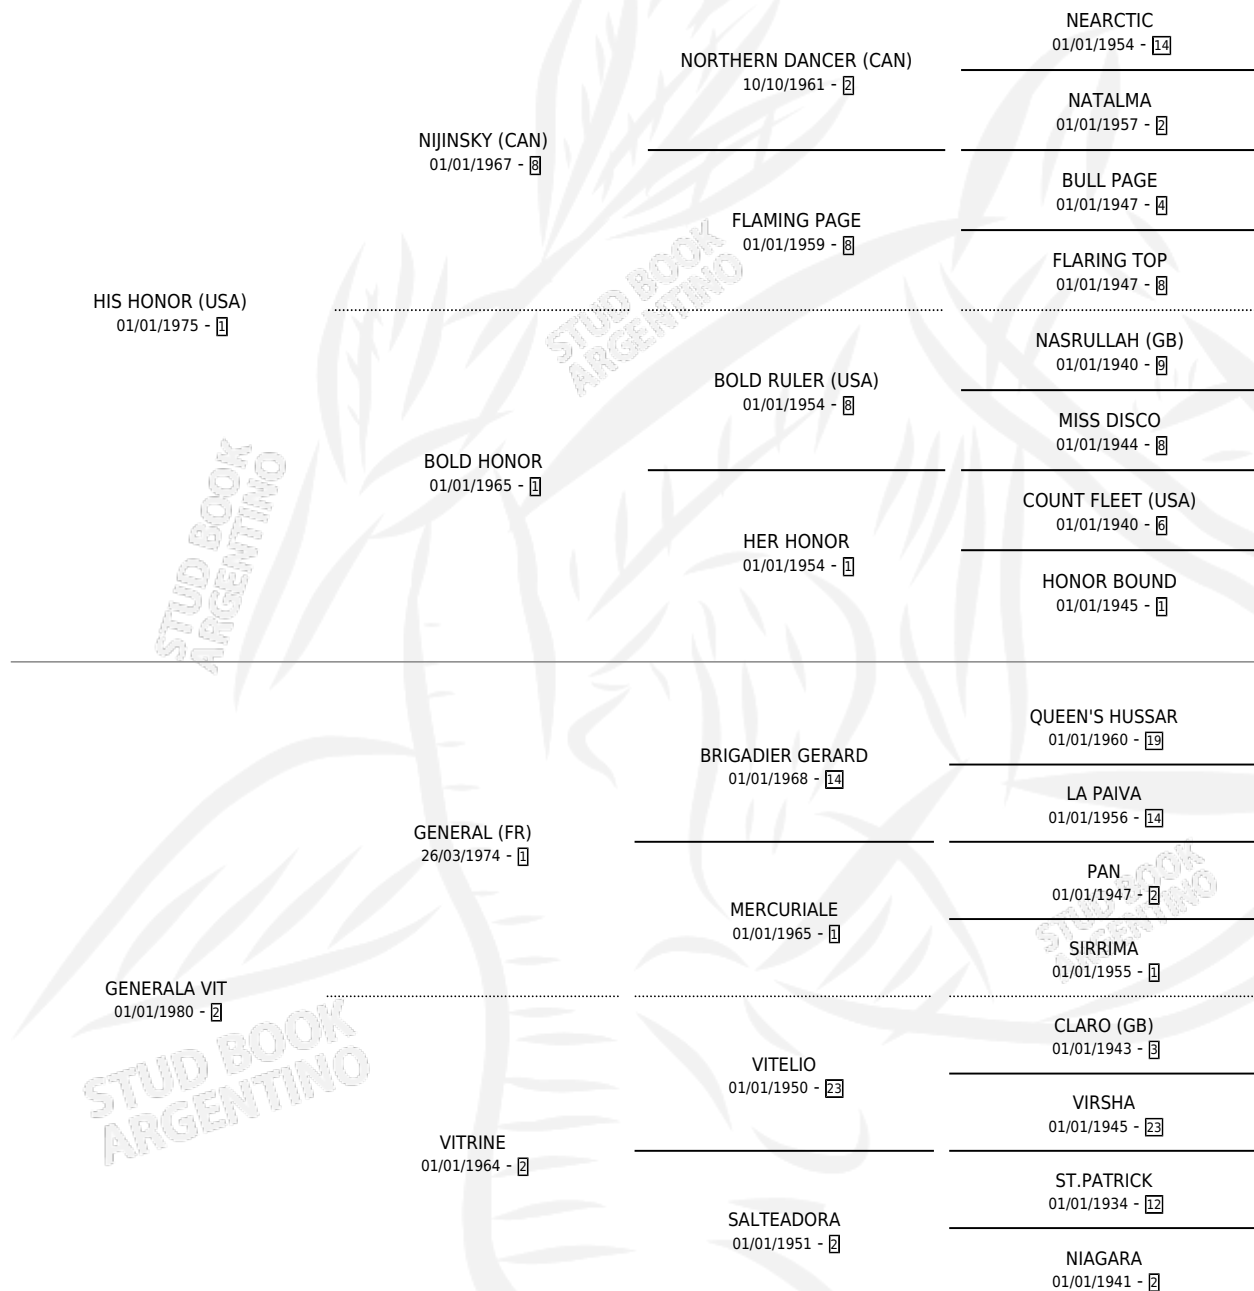

HONOR VITRI

por HIS HONOR (USA) y GENERALA VIT por GENERAL (FR)

Argentina · Macho · Zaino · SP · 30/09/1991
Familia 2-h · Volumen 34

ESTADO

TIPIFICACIÓN SANGUÍNEA	X
TIPIFICACIÓN POR ADN	X
PASAPORTE	X
IDENTIFICACIÓN POR MICROCHIP	X
REPRODUCTOR	X

Lugar de nacimiento: Vencedor

Criador: Sin dato

PEDIGREE