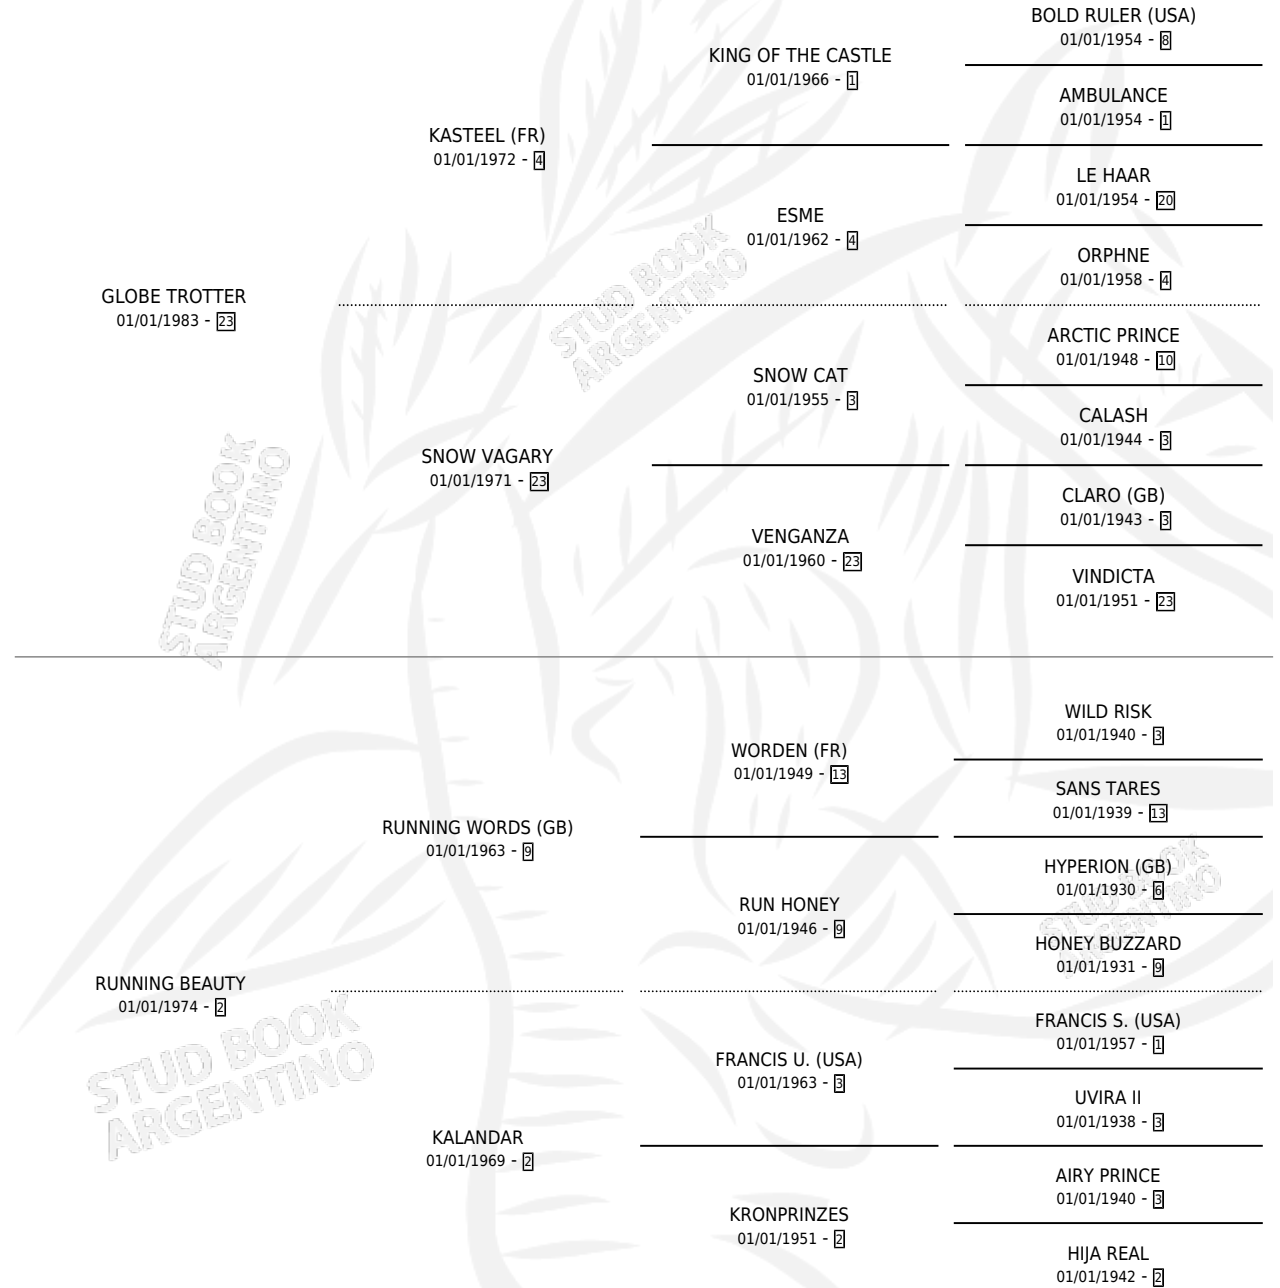

GLOBER BEAUTY

por **GLOBE TROTTER** y **RUNNING BEAUTY** por **RUNNING WORDS (GB)**

Argentina · Hembra · Zaino · SP · 18/10/1991
Familia 2-d · Volumen 34

ESTADO

TIPIFICACIÓN SANGUÍNEA	✓
TIPIFICACIÓN POR ADN	✓
PASAPORTE	X
IDENTIFICACIÓN POR MICROCHIP	X
REPRODUCTOR	✓

Lugar de nacimiento: Don Waldino
Criador: Don Waldino

~

HIJOS

	MACHOS	HEMBRAS
9 NACIERON	7	2
6 CORRIERON	5	1
2 GANARON	2	0

0	0	0
GANADORES CL	GANADORES GR	GANADORES G1

PEDIGREE