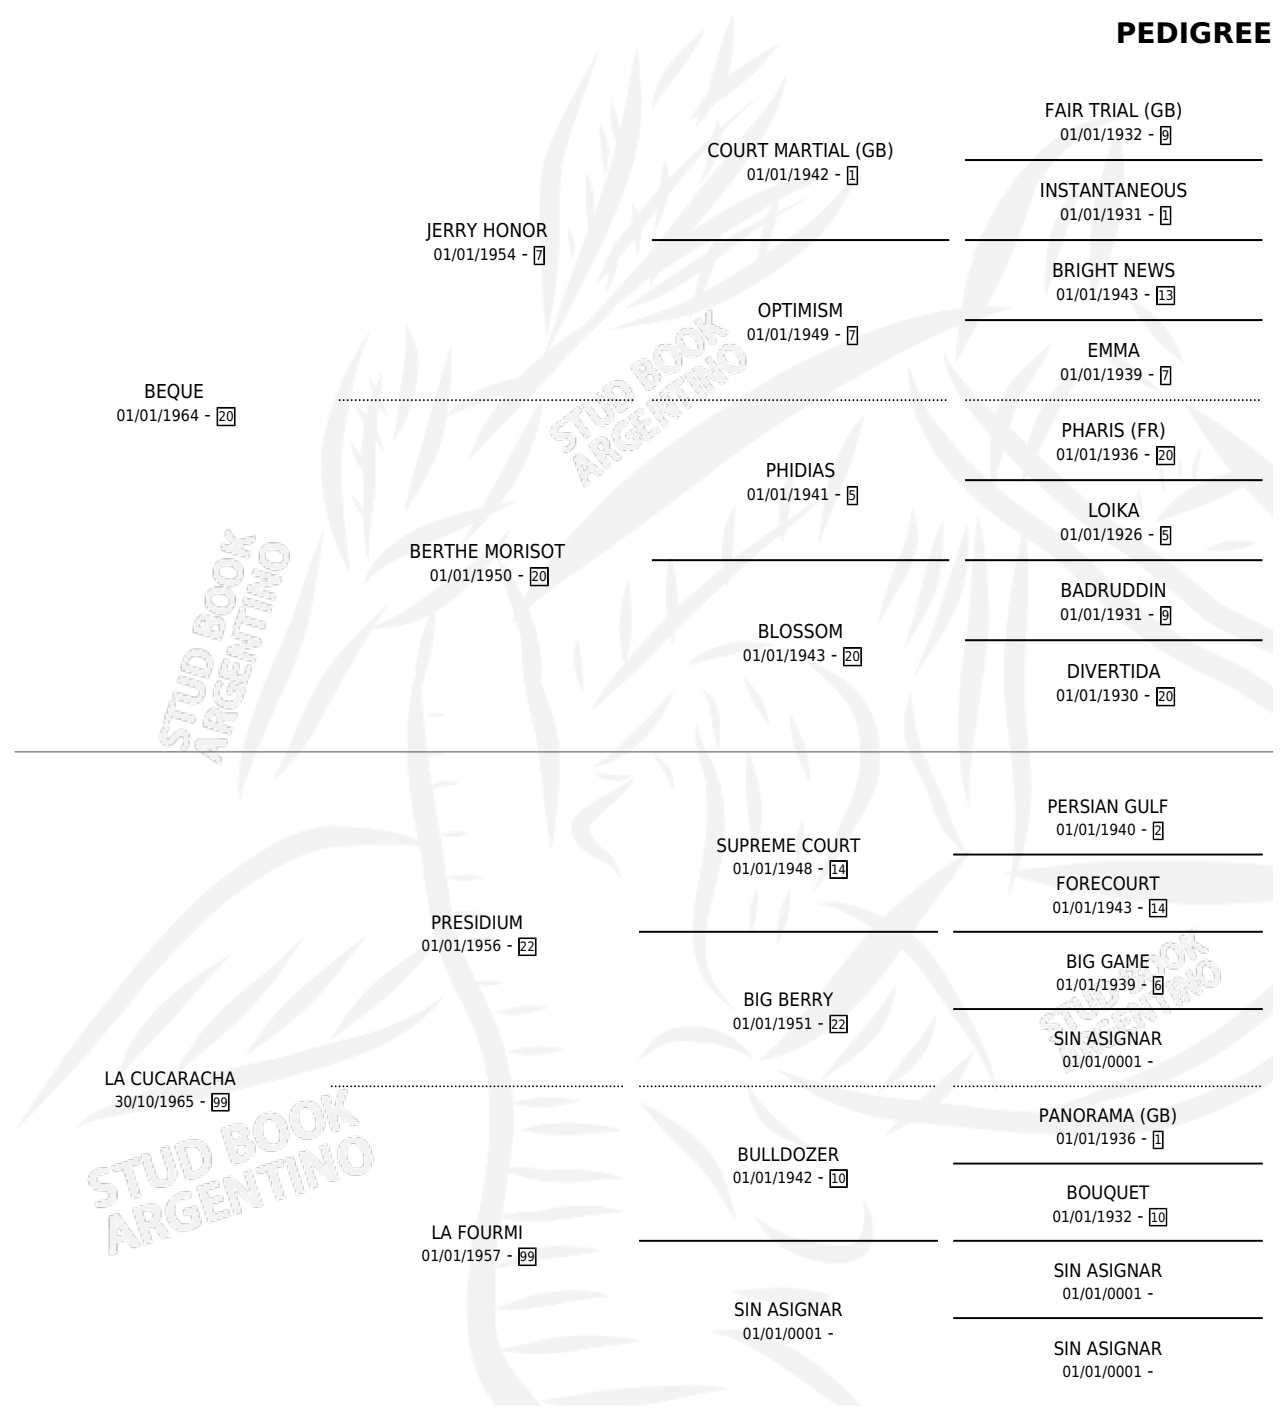

BEQUERRACHA

PEDIGREE

por **BEQUE** y **LA CUCARACHA** por **PRESIDIUM**

Argentina · Hembra · Zaino · SP · 26/09/1974
Familia 99 · Volumen 28

ESTADO

TIPIFICACIÓN SANGUÍNEA	X
TIPIFICACIÓN POR ADN	X
PASAPORTE	X
IDENTIFICACIÓN POR MICROCHIP	X
REPRODUCTOR	✓

Lugar de nacimiento: Campo particular

Criador: Sin dato

~

HIJOS

	MACHOS	HEMBRAS
4 NACIERON	1	3
1 CORRIERON	0	1

SIN ACTUACIONES

S

mientos 2 / Efectividad 50.00%

PADRILLO	PRODUCTO	CRIADOR	1ER SERVICIO	ÚLTIMO SERVICIO
TUDOR TRAIL	∅		02/09/1986	13/11/1986
BEQUERRACHA	∅		16/12/1985	17/12/1985
Datos oficiales del Stud Book Argentino Competitor Documento generado el 26/04/2026	BEQUE LUNA (H Z, 16/07/1984) MURIÓ EL 22/02/2000	SIN DATO		
SLB www.stbook.org.ar	DON FILETE (M Z, 07/12/1985)	SIN DATO		