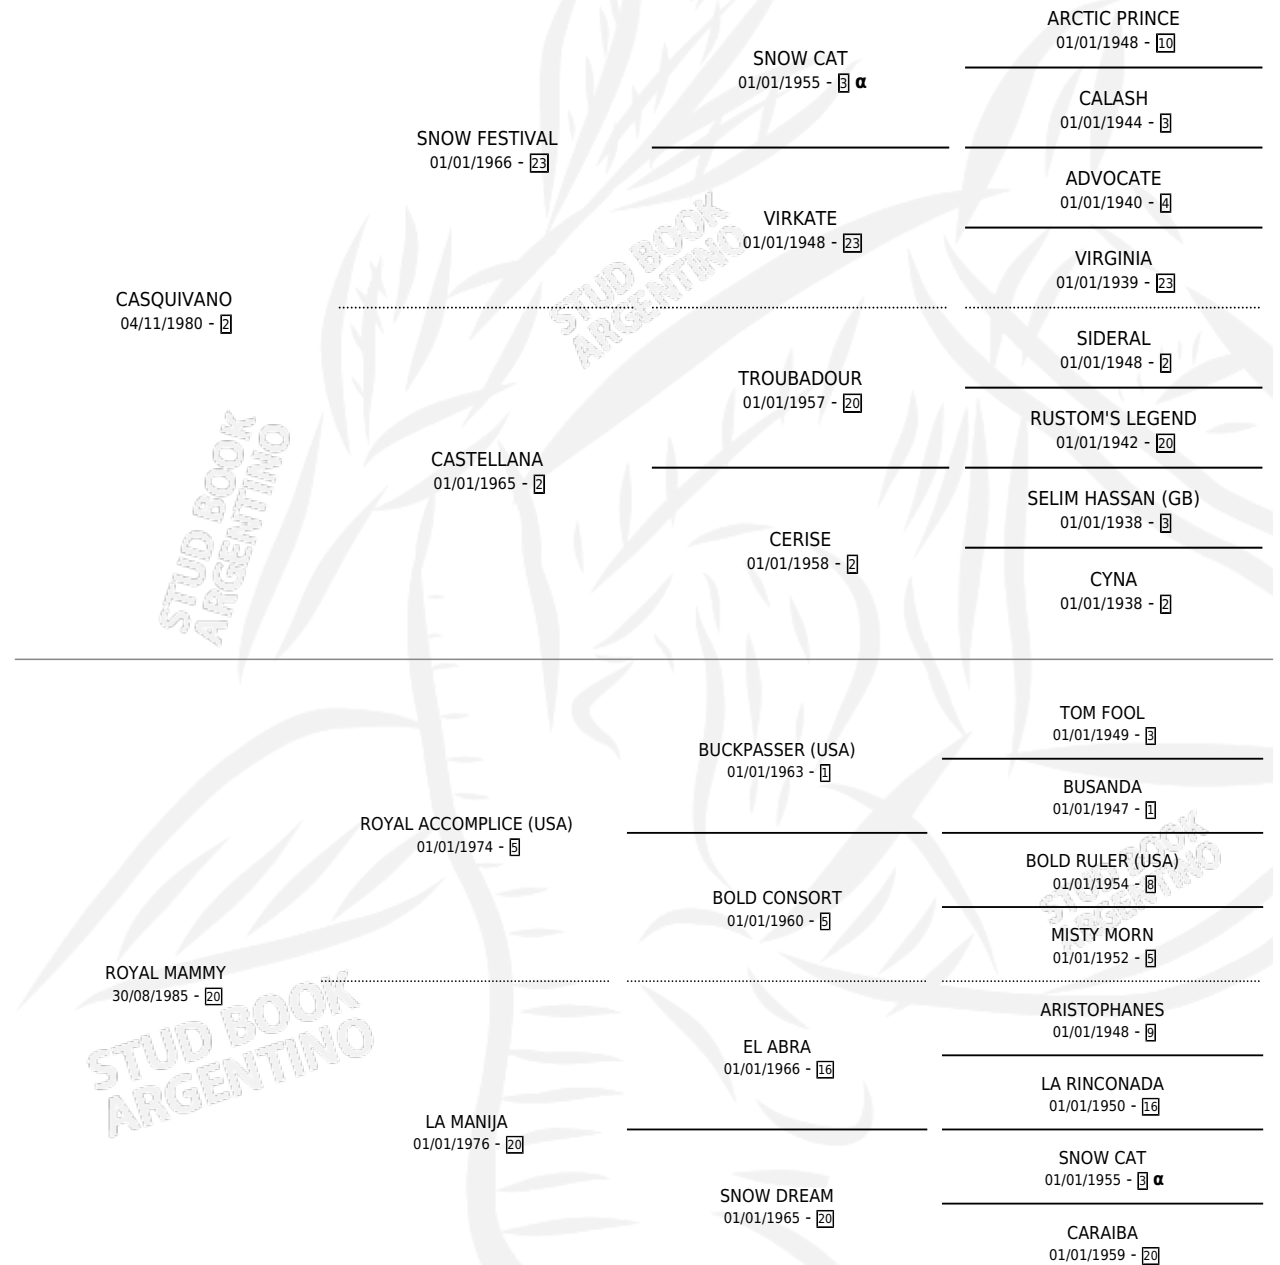

# ROYAL NEVADA

por CASQUIVANO y ROYAL MAMMY por ROYAL ACCOMPLICE (USA)

Argentina · Hembra · Zaino · SP · 28/09/1991  
Familia 20-d · Volumen 34

## ESTADO

TIPIFICACIÓN SANGUÍNEA	X
TIPIFICACIÓN POR ADN	X
PASAPORTE	X
IDENTIFICACIÓN POR MICROCHIP	X
REPRODUCTOR	X

**Lugar de nacimiento:** Los Notros

**Criador:** Sin dato

## PEDIGREE

INBREEDING :  $\alpha$