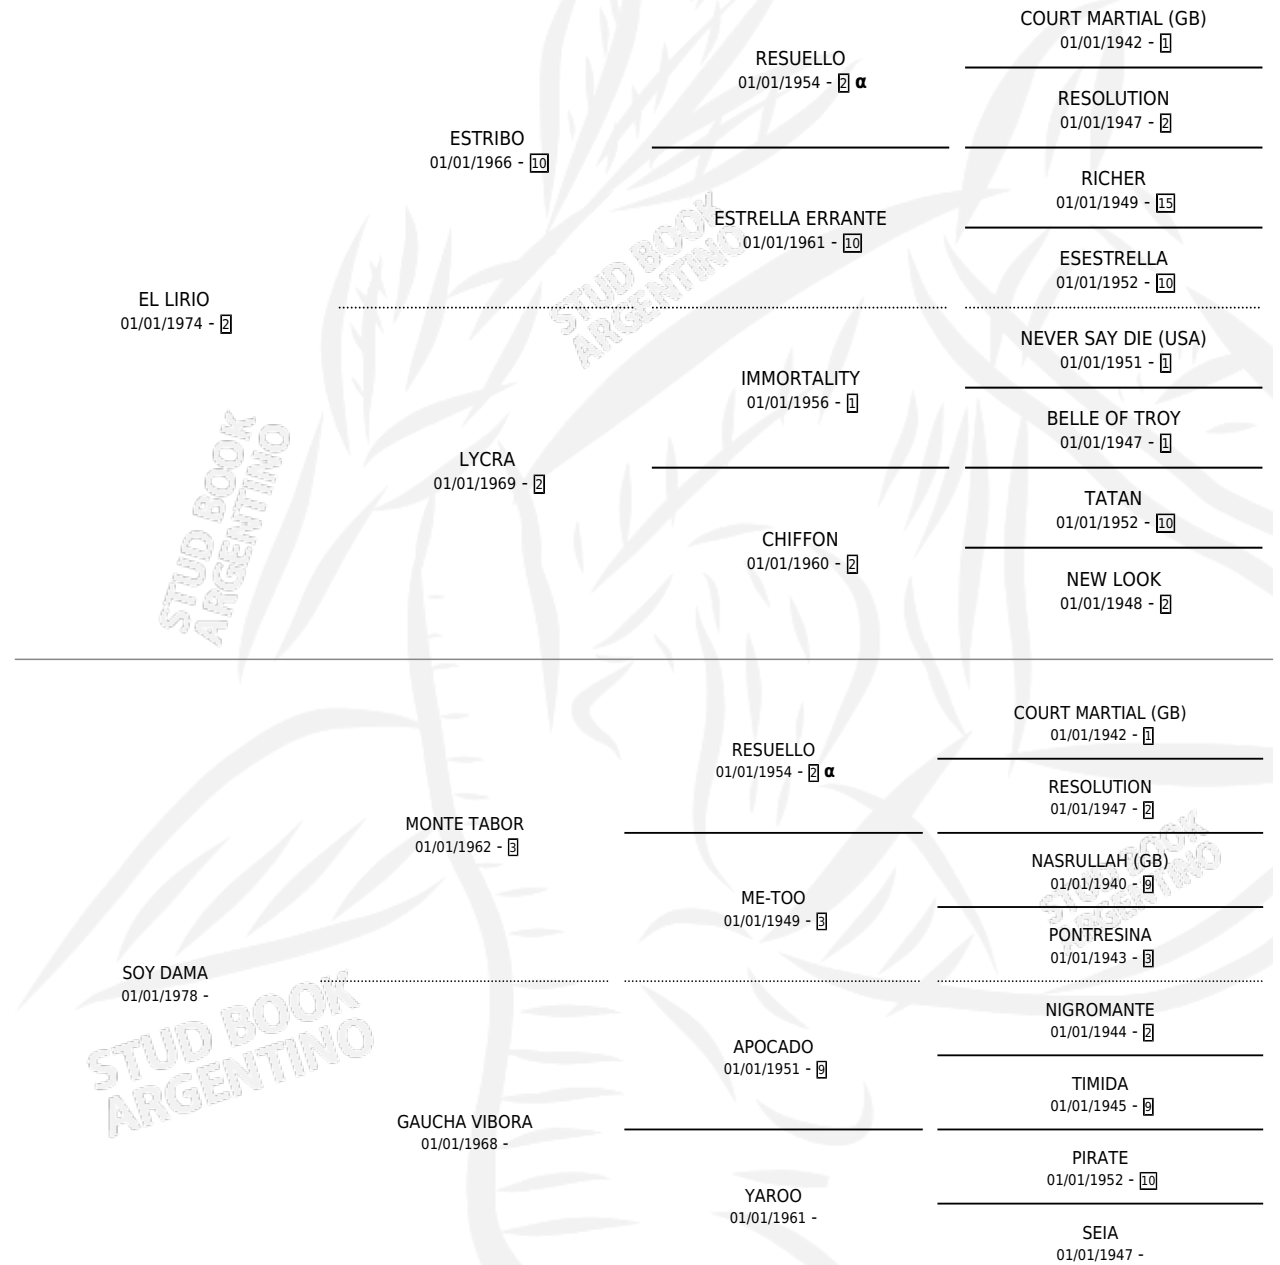

SOY IMPECABLE

por EL LIRIO y SOY DAMA por MONTE TABOR

Argentina · Hembra · Alazan · SP · 05/10/1991
Familia · Volumen 34

ESTADO

TIPIFICACIÓN SANGUÍNEA	X
TIPIFICACIÓN POR ADN	X
PASAPORTE	X
IDENTIFICACIÓN POR MICROCHIP	X
REPRODUCTOR	X

Lugar de nacimiento: Nel-son

Criador: Sin dato

PEDIGREE

INBREEDING : α

SOY IMPECABLE

Datos oficiales del Stud Book Argentino

Documento generado el 25/04/2026

studbook.org.ar