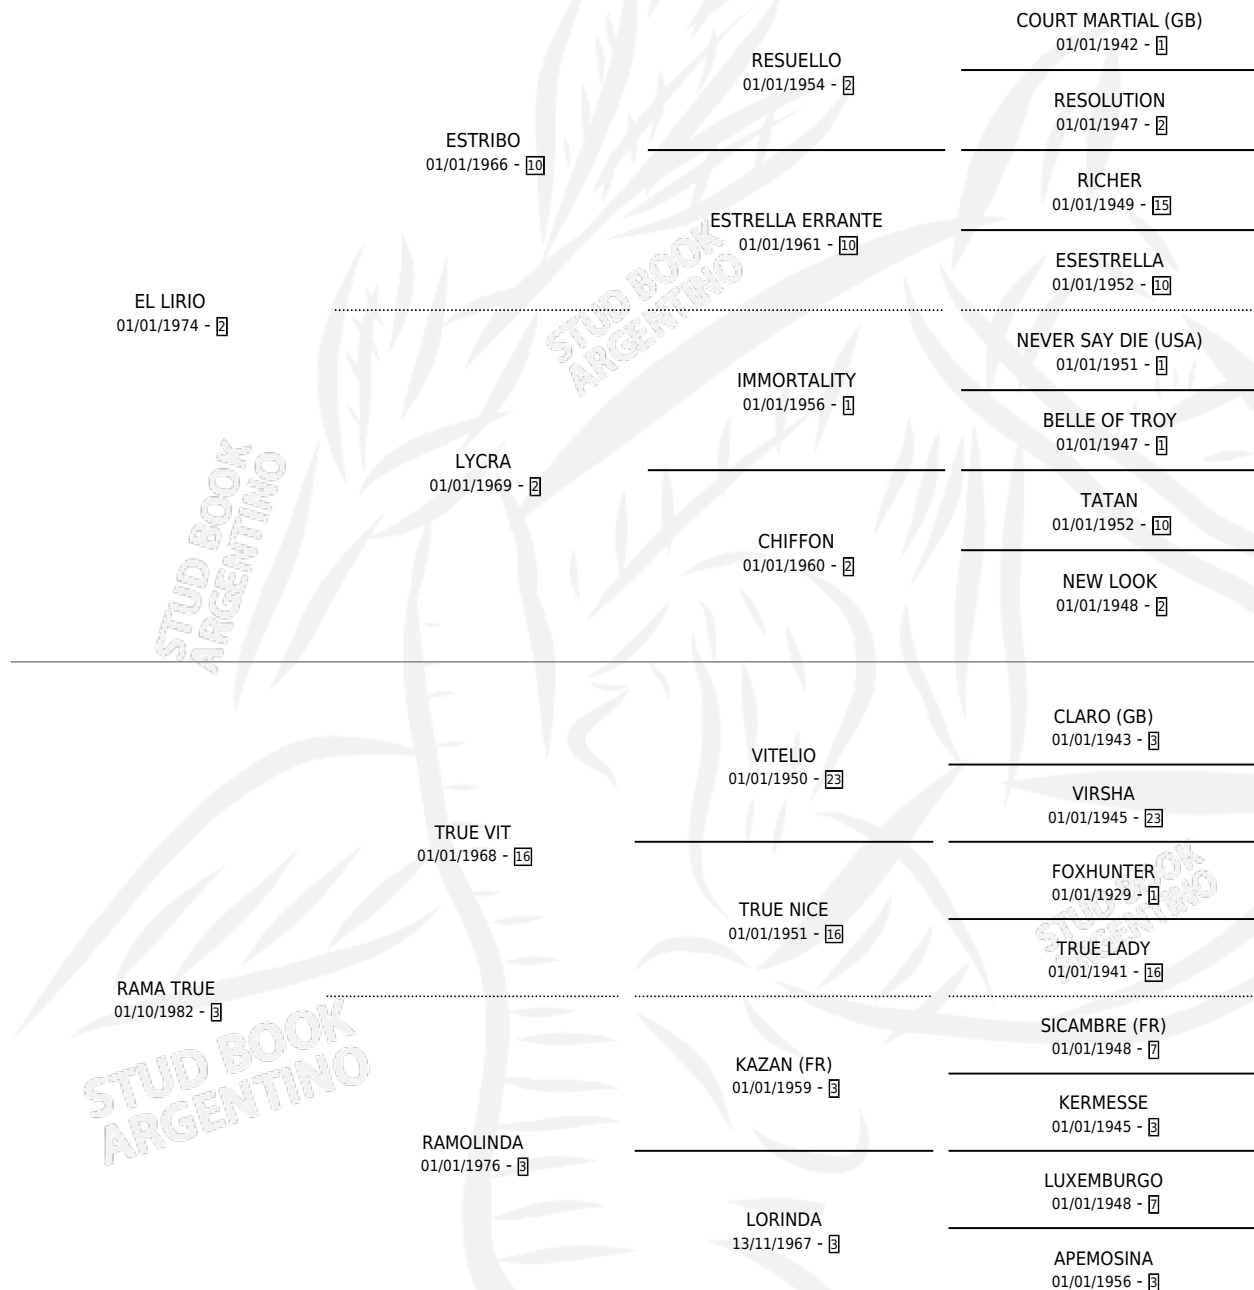

SOY MARISOL

por EL LIRIO y RAMA TRUE por TRUE VIT

Argentina · Hembra · Zaino · SP · 10/10/1991
Familia 3-f · Volumen 34

ESTADO

TIPIFICACIÓN SANGUÍNEA	✓
TIPIFICACIÓN POR ADN	X
PASAPORTE	X
IDENTIFICACIÓN POR MICROCHIP	X
REPRODUCTOR	✓

Lugar de nacimiento: Nel-son

Criador: Sin dato

~

HIJOS

	MACHOS	HEMBRAS
2 NACIERON	1	1
SIN ACTUACIONES		

PEDIGREE

CAMPAÑA

Solo carreras oficiales de Argentina