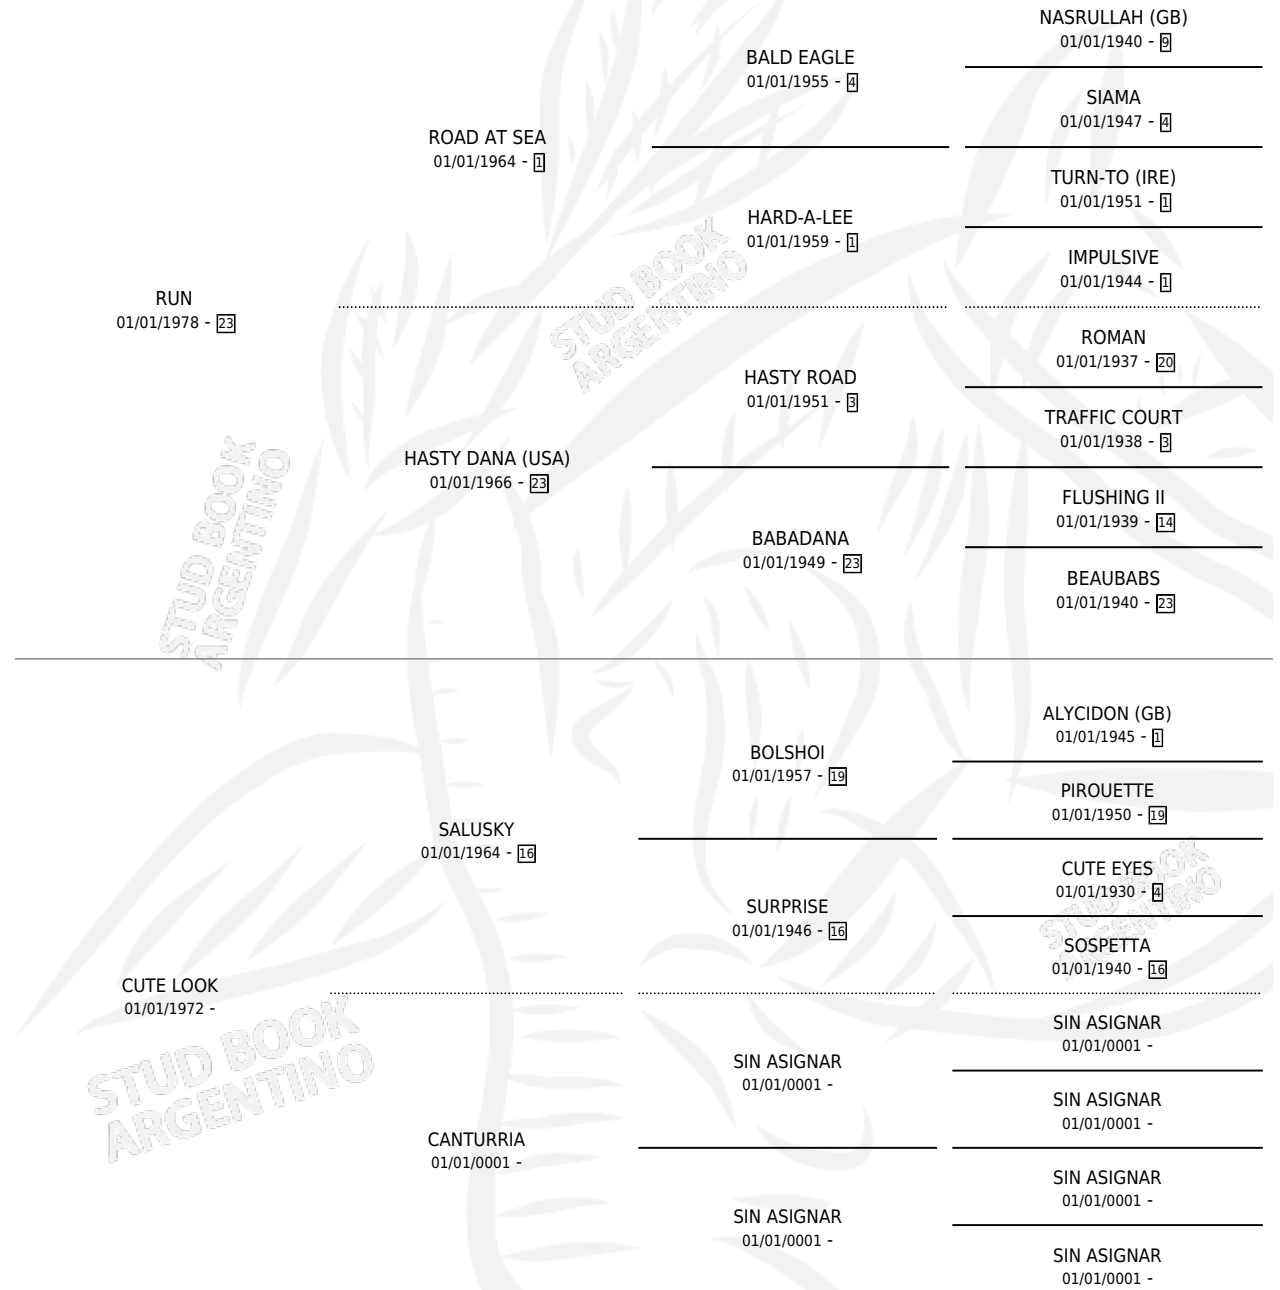

# ANA'S RUN

por RUN y CUTE LOOK por SALUSKY

Argentina · Hembra · Tordillo · SP · 23/09/1991  
Familia · Volumen 34

## ESTADO

TIPIFICACIÓN SANGUÍNEA	X
TIPIFICACIÓN POR ADN	X
PASAPORTE	X
IDENTIFICACIÓN POR MICROCHIP	X
REPRODUCTOR	X

**Lugar de nacimiento:** Los Jacintos

**Criador:** Los Jacintos

## PEDIGREE