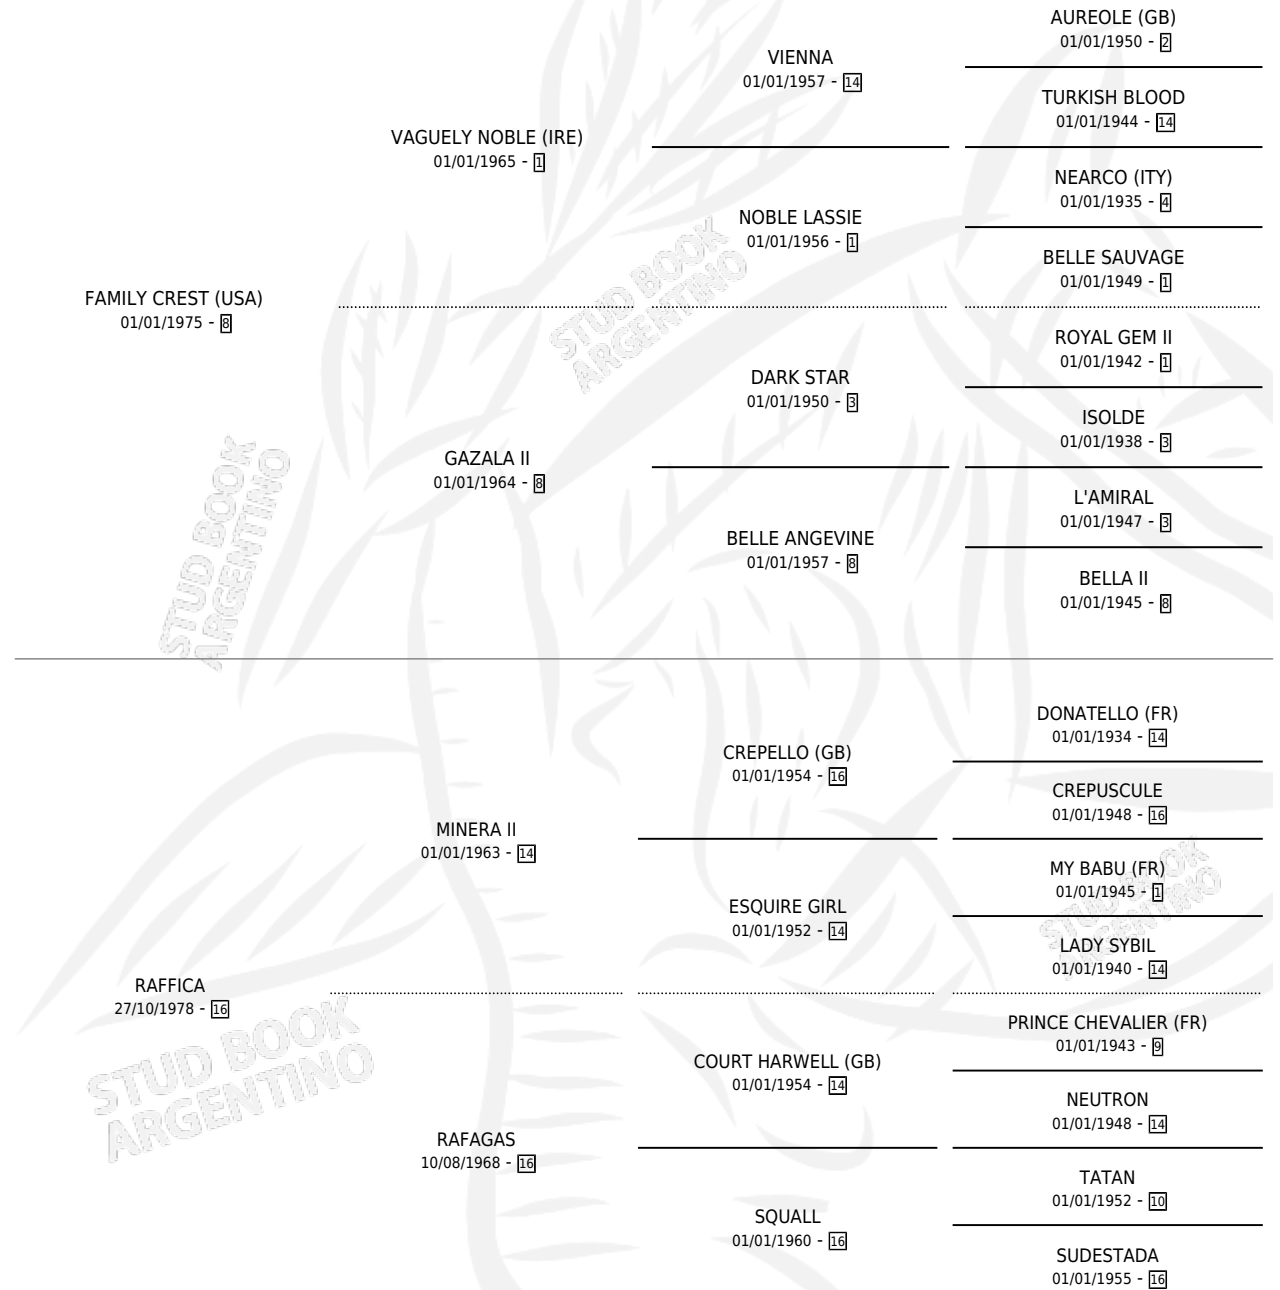

TORNADE

por **FAMILY CREST (USA)** y **RAFFICA** por **MINERA II**

Argentina · Macho · Zaino · SP · 13/09/1991
Familia 16-e · Volumen 34

ESTADO

TIPIFICACIÓN SANGUÍNEA	X
TIPIFICACIÓN POR ADN	X
PASAPORTE	X
IDENTIFICACIÓN POR MICROCHIP	X
REPRODUCTOR	X

Lugar de nacimiento: Congreve

Criador: Sin dato

PEDIGREE

TORNADE

Datos oficiales del Stud Book Argentino

Documento generado el 28/04/2026

studbook.org.ar