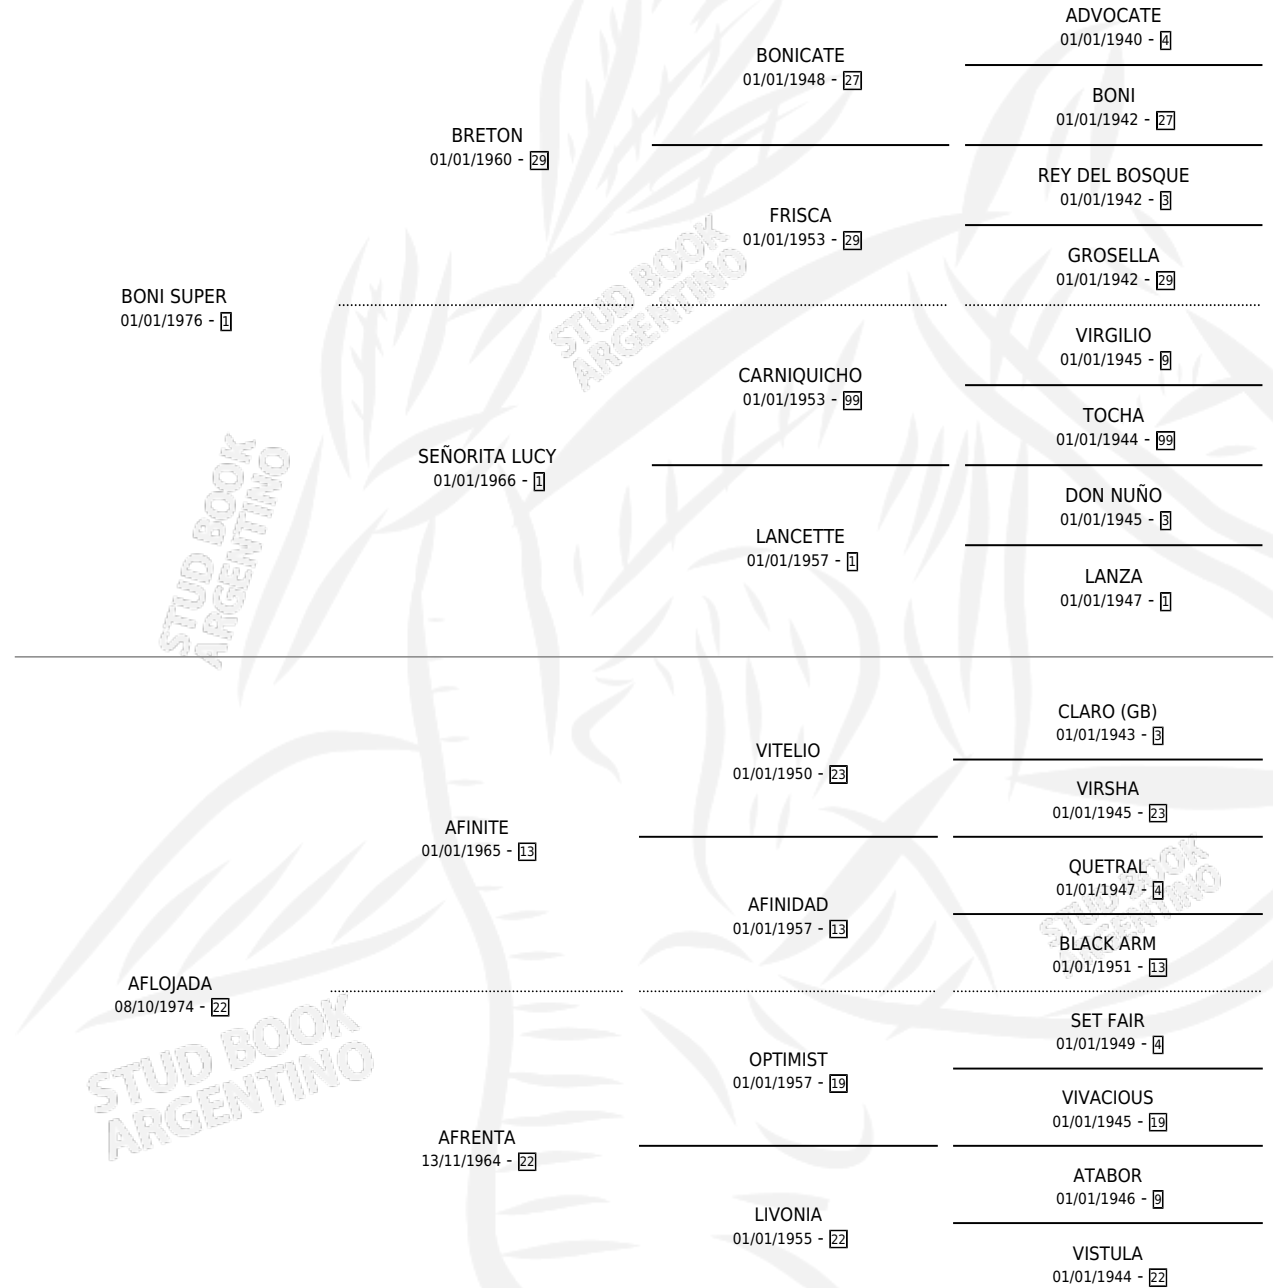

SUPER TAB

por **BONI SUPER** y **AFLOJADA** por **AFINITE**

Argentina · Hembra · Alazan · SP · 26/09/1991
Familia 22-d · Volumen 34

ESTADO

TIPIFICACIÓN SANGUÍNEA	✓
TIPIFICACIÓN POR ADN	X
PASAPORTE	X
IDENTIFICACIÓN POR MICROCHIP	X
REPRODUCTOR	✓

Lugar de nacimiento: Cabo Alarcon

Criador: Sin dato

~

HIJOS

	MACHOS	HEMBRAS
3 NACIERON	2	1
SIN ACTUACIONES		

PEDIGREE

S

mientos 3 / Efectividad 50.00%

PADRILLO	PRODUCTO	CRIADOR	1ER SERVICIO	ÚLTIMO SERVICIO
JACK DRAKE	Ø		10/12/2001	12/12/2001
SUPER TAB	Ø		20/12/2000	22/12/2000
Datos oficiales del Stud Book Argentino				
LOVE FINE	FINE SUPER (M A, 27/10/2000) •MURIÓ EL 27/06/2002•	SIN DATO	02/11/1999	02/11/1999
HEBON	ESTOY MANSO (H A, 09/10/1999)	SIN DATO	13/11/1998	17/11/1998
REPINGO	PINGO MACHIN (M A, 22/10/1998) •MURIÓ EL 16/12/2001•	SIN DATO	15/11/1997	17/11/1997
REPINGO	Ø		09/11/1996	26/11/1996