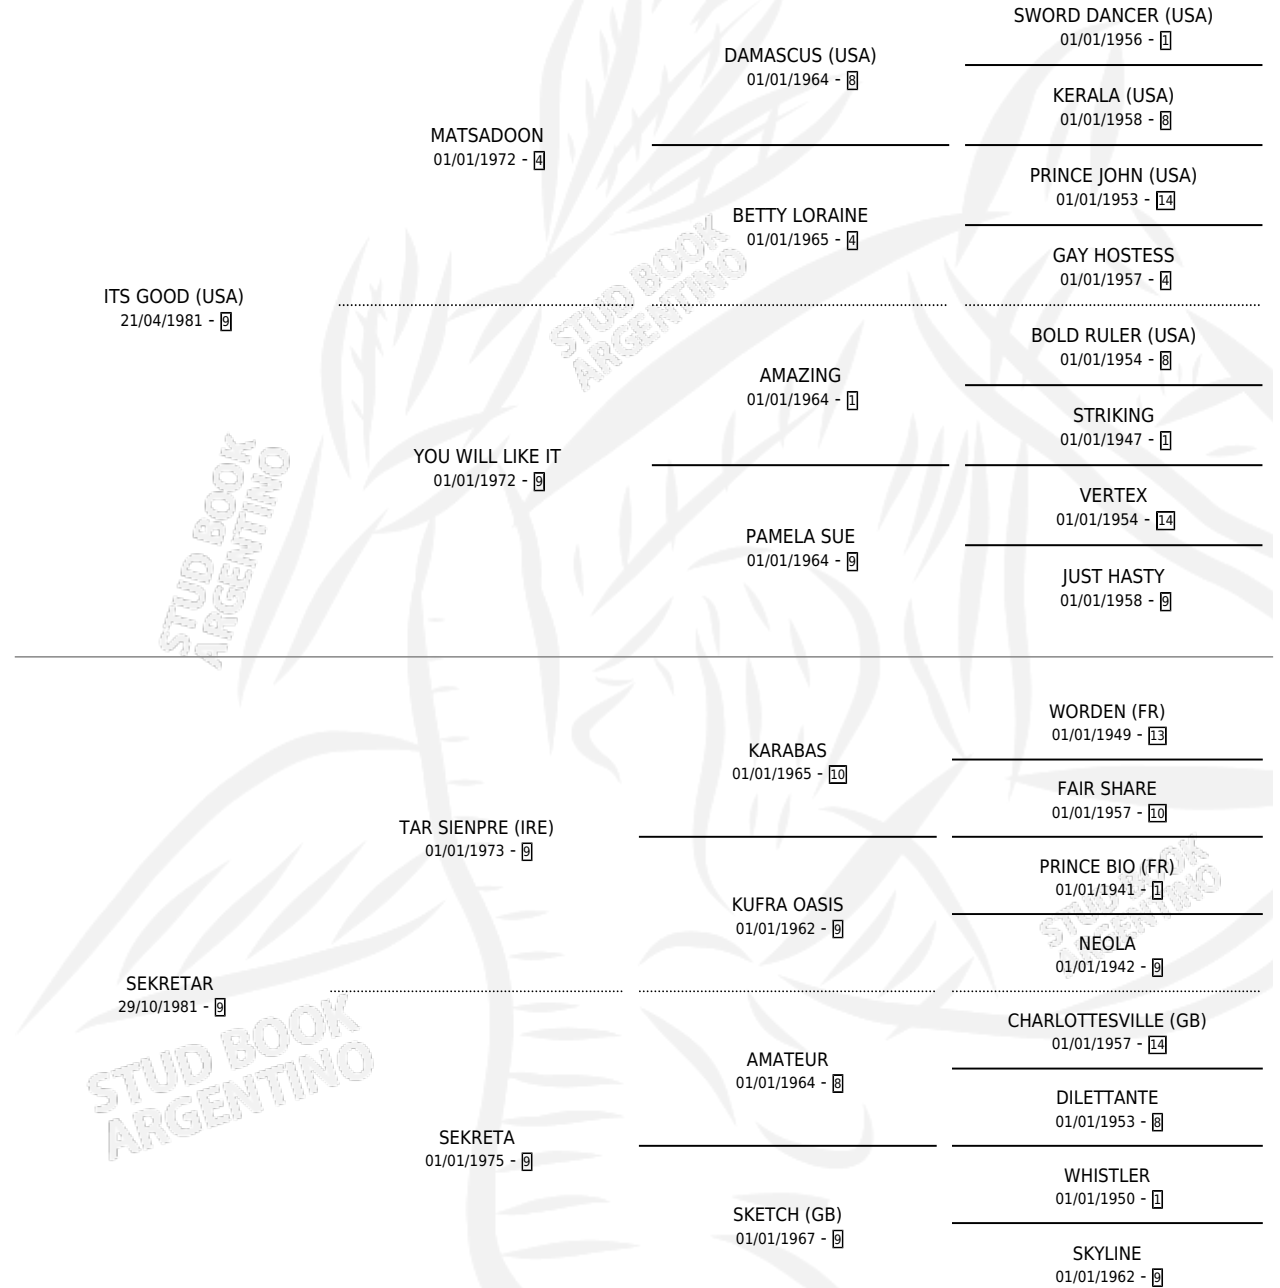

MISS MOIRA

por ITS GOOD (USA) y SEKRETAR por TAR SIENPRE (IRE)

Argentina · Hembra · Alazan · SP · 21/09/1991
Familia 9-c · Volumen 34

ESTADO

TIPIFICACIÓN SANGUÍNEA	X
TIPIFICACIÓN POR ADN	X
PASAPORTE	X
IDENTIFICACIÓN POR MICROCHIP	X
REPRODUCTOR	X

Lugar de nacimiento: La Payasada

Criador: La Payasada

PEDIGREE

CAMPAÑA

Solo carreras oficiales de Argentina

POR EDAD

EDAD	CC	1°	2°	3°	4°	5°	NP	CLC	CLG	CLCG1	CLGG1	IMPORTE	GANANCIA / CC
3 AÑOS	2	0	0	0	0	0	2	0	0	0	0	\$0	\$0
TOTALES	2	0	0	0	0	0	2	0	0	0	0	\$0	\$0
%		0.0%	0.0%	0.0%	0.0%	0.0%	100%	0.0%	0.0%	0.0%	0.0%		