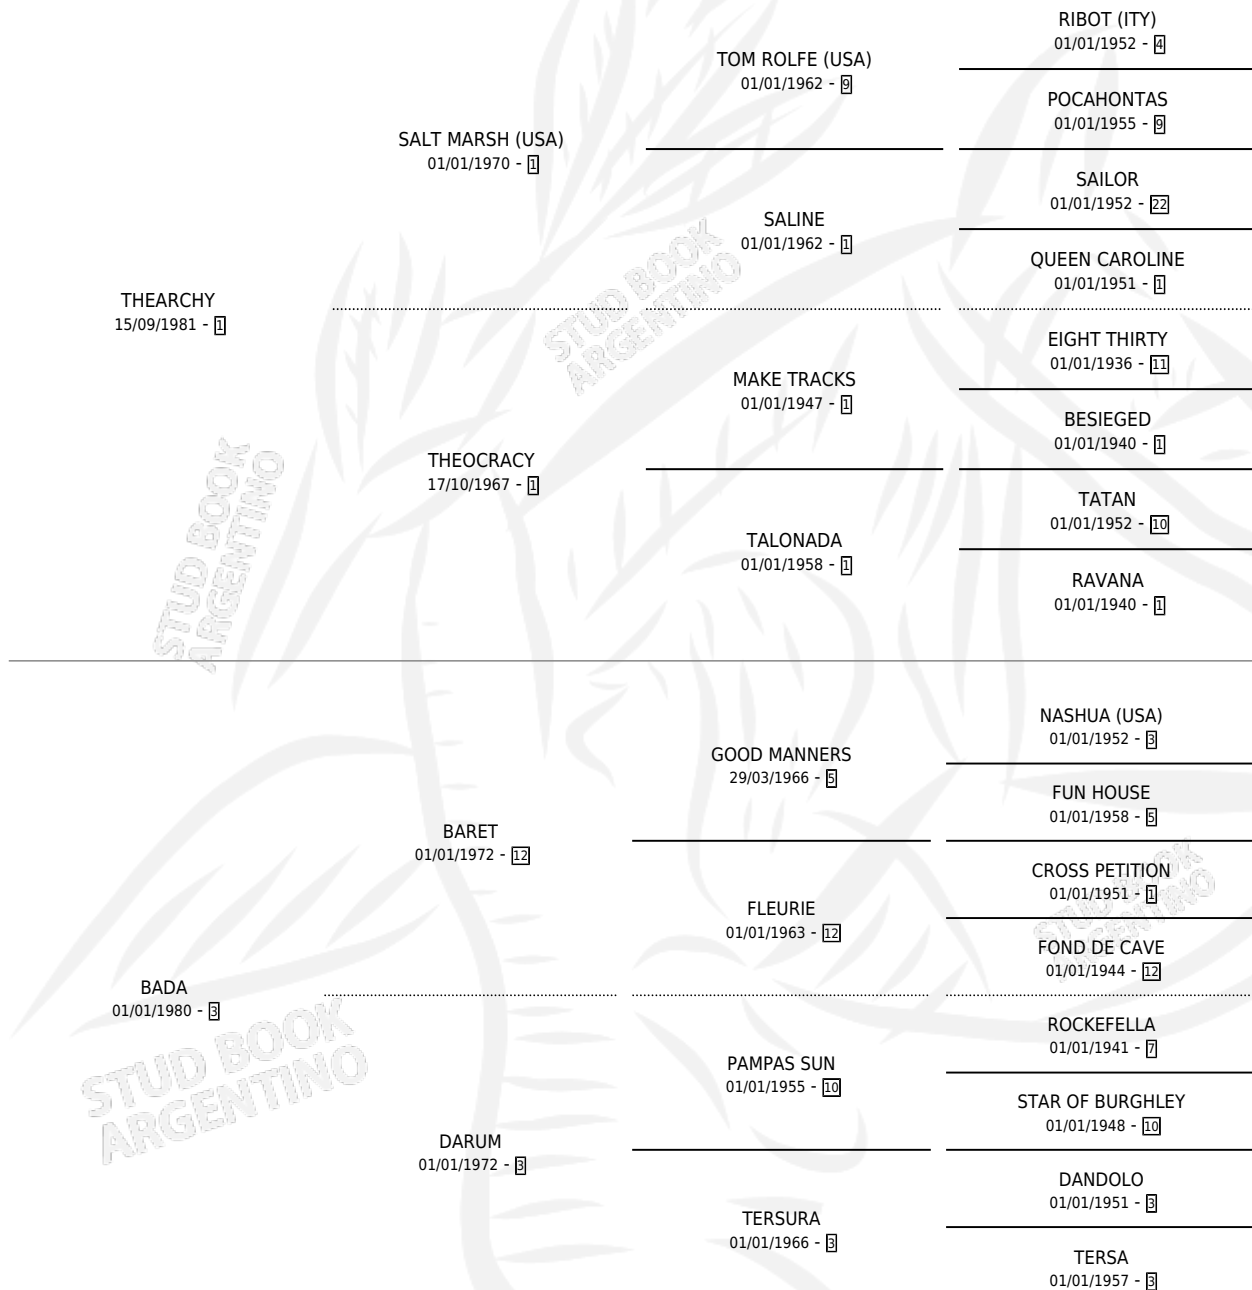

BALDA

PEDIGREE

por **THEARCHY** y **BADA** por **BARET**

Argentina · Hembra · Zaino · SP · 07/10/1991
Familia 3 · Volumen 34

ESTADO

TIPIFICACIÓN SANGUÍNEA	✓
TIPIFICACIÓN POR ADN	X
PASAPORTE	X
IDENTIFICACIÓN POR MICROCHIP	X
REPRODUCTOR	✓

Lugar de nacimiento: Jorge Chico

Criador: Sin dato

~

HIJOS

	MACHOS	HEMBRAS
1 NACIERON	1	0

SIN ACTUACIONES

CAMPAÑA

Solo carreras oficiales de Argentina