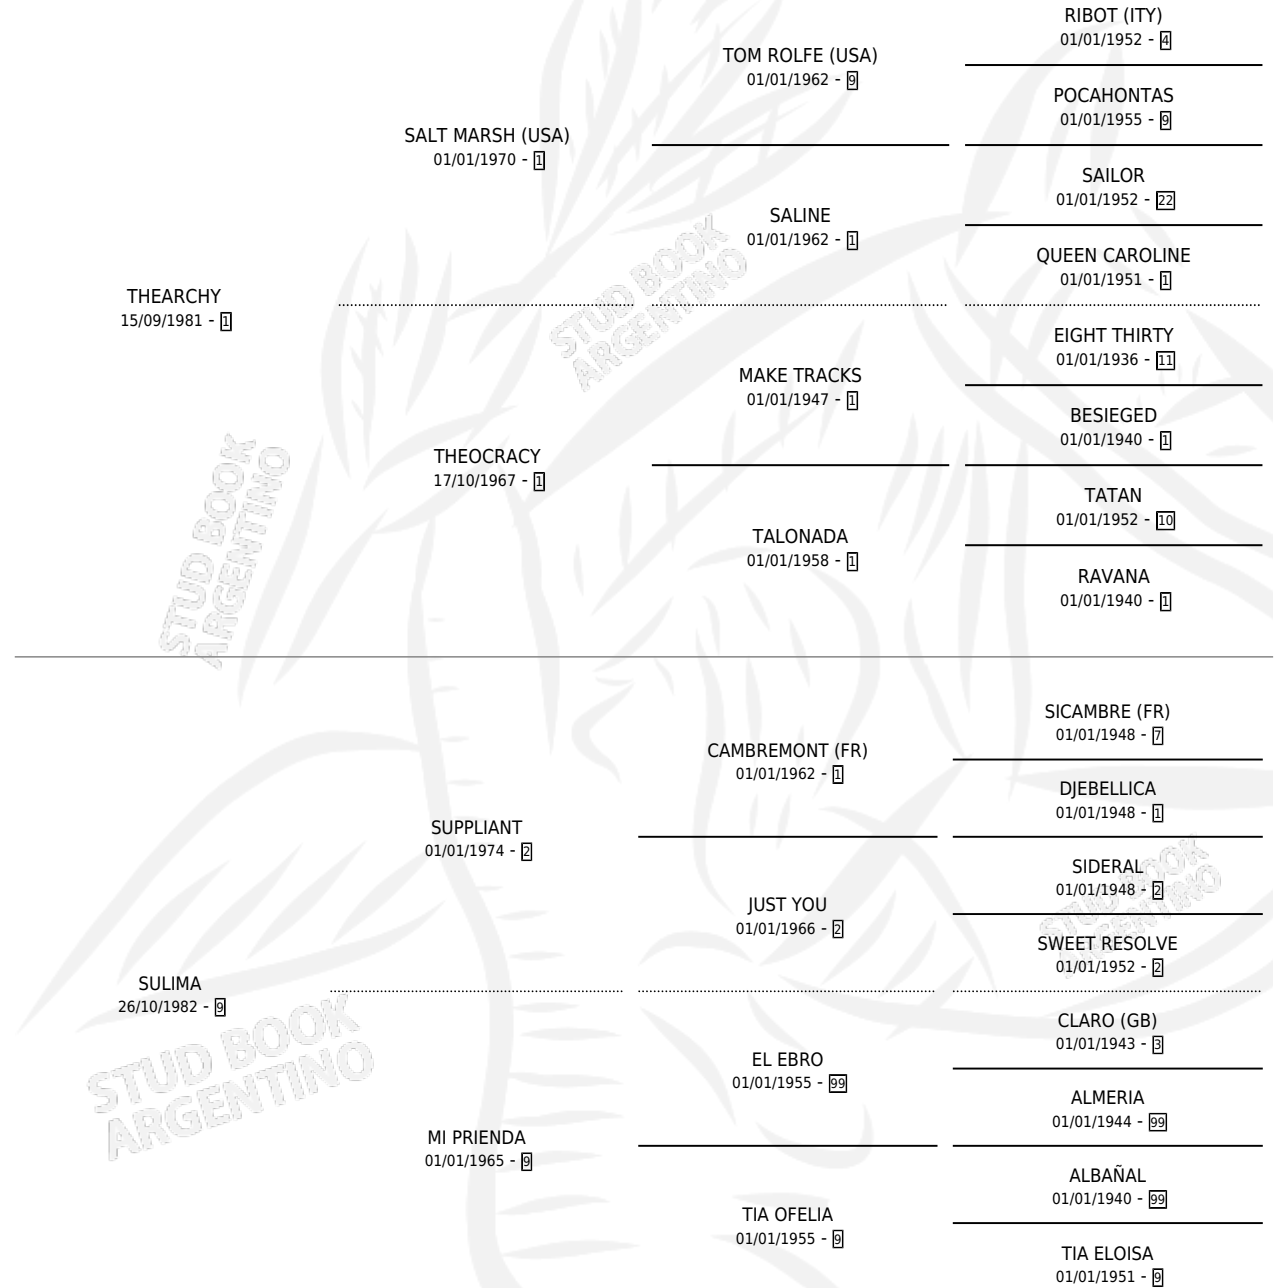

GRAN SULIMA

por **THEARCHY** y **SULIMA** por **SUPLIANT**

Argentina · Hembra · Zaino · SP · 20/09/1991
Familia 9-b · Volumen 34

ESTADO

TIPIFICACIÓN SANGUÍNEA	✓
TIPIFICACIÓN POR ADN	X
PASAPORTE	X
IDENTIFICACIÓN POR MICROCHIP	X
REPRODUCTOR	✓

Lugar de nacimiento: Jorge Chico

Criador: Sin dato

~

HIJOS

	MACHOS	HEMBRAS
2 NACIERON	0	2
SIN ACTUACIONES		

PEDIGREE